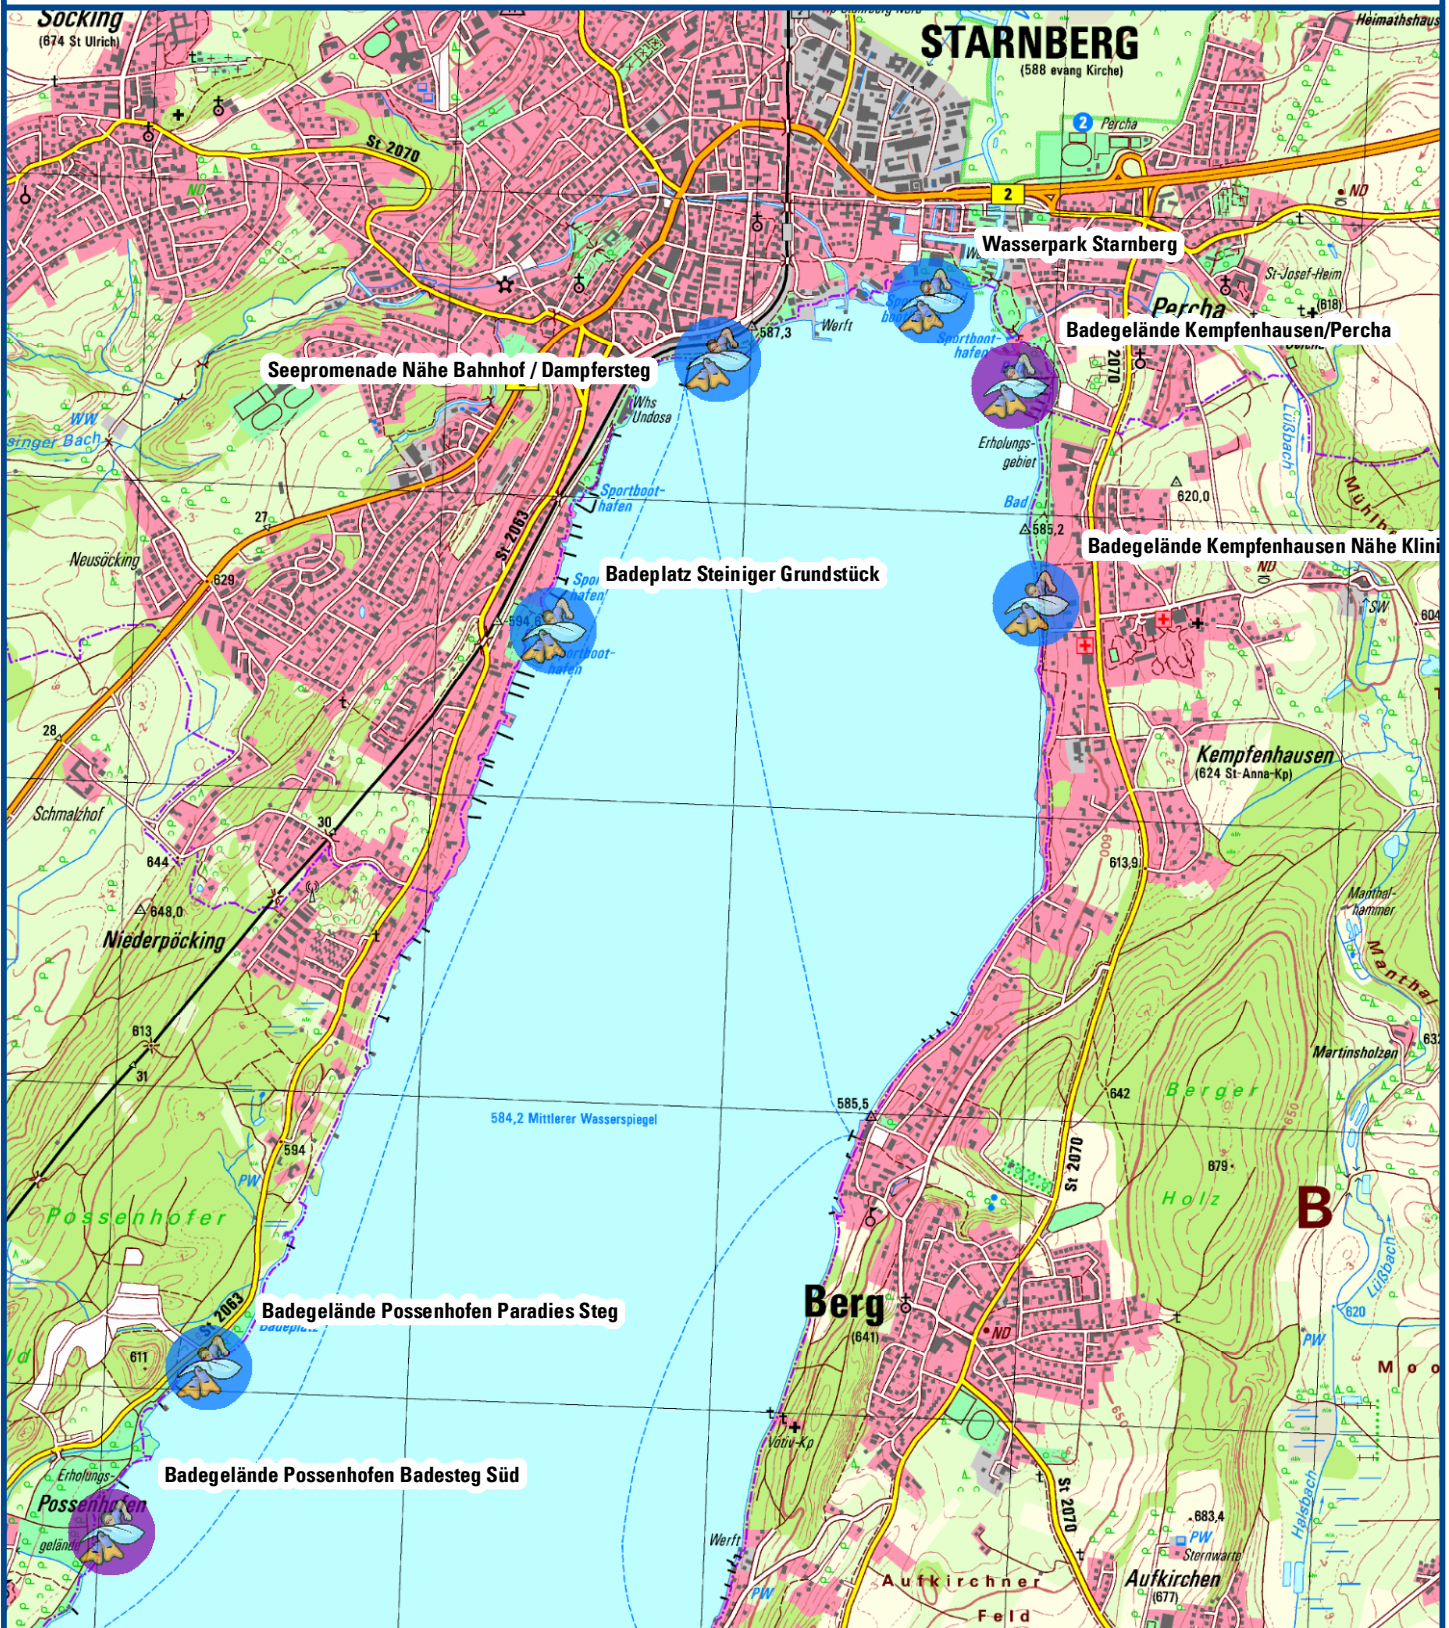

Badegewässer und Entnahmestellen für Wasserproben

Kartenerstellung
Landratsamt Starnberg
Geo-Service

Starnberg, den 25.06. 2009

Geographisches Landkreis Informationssystem Starnberg

Geobasisdaten: © Bayerische Vermessungsverwaltung www.geodaten.bayern.de

EU Badegewässer und Entnahmestelle für Wasserproben

Badegewässer und Entnahmestelle für Wasserproben