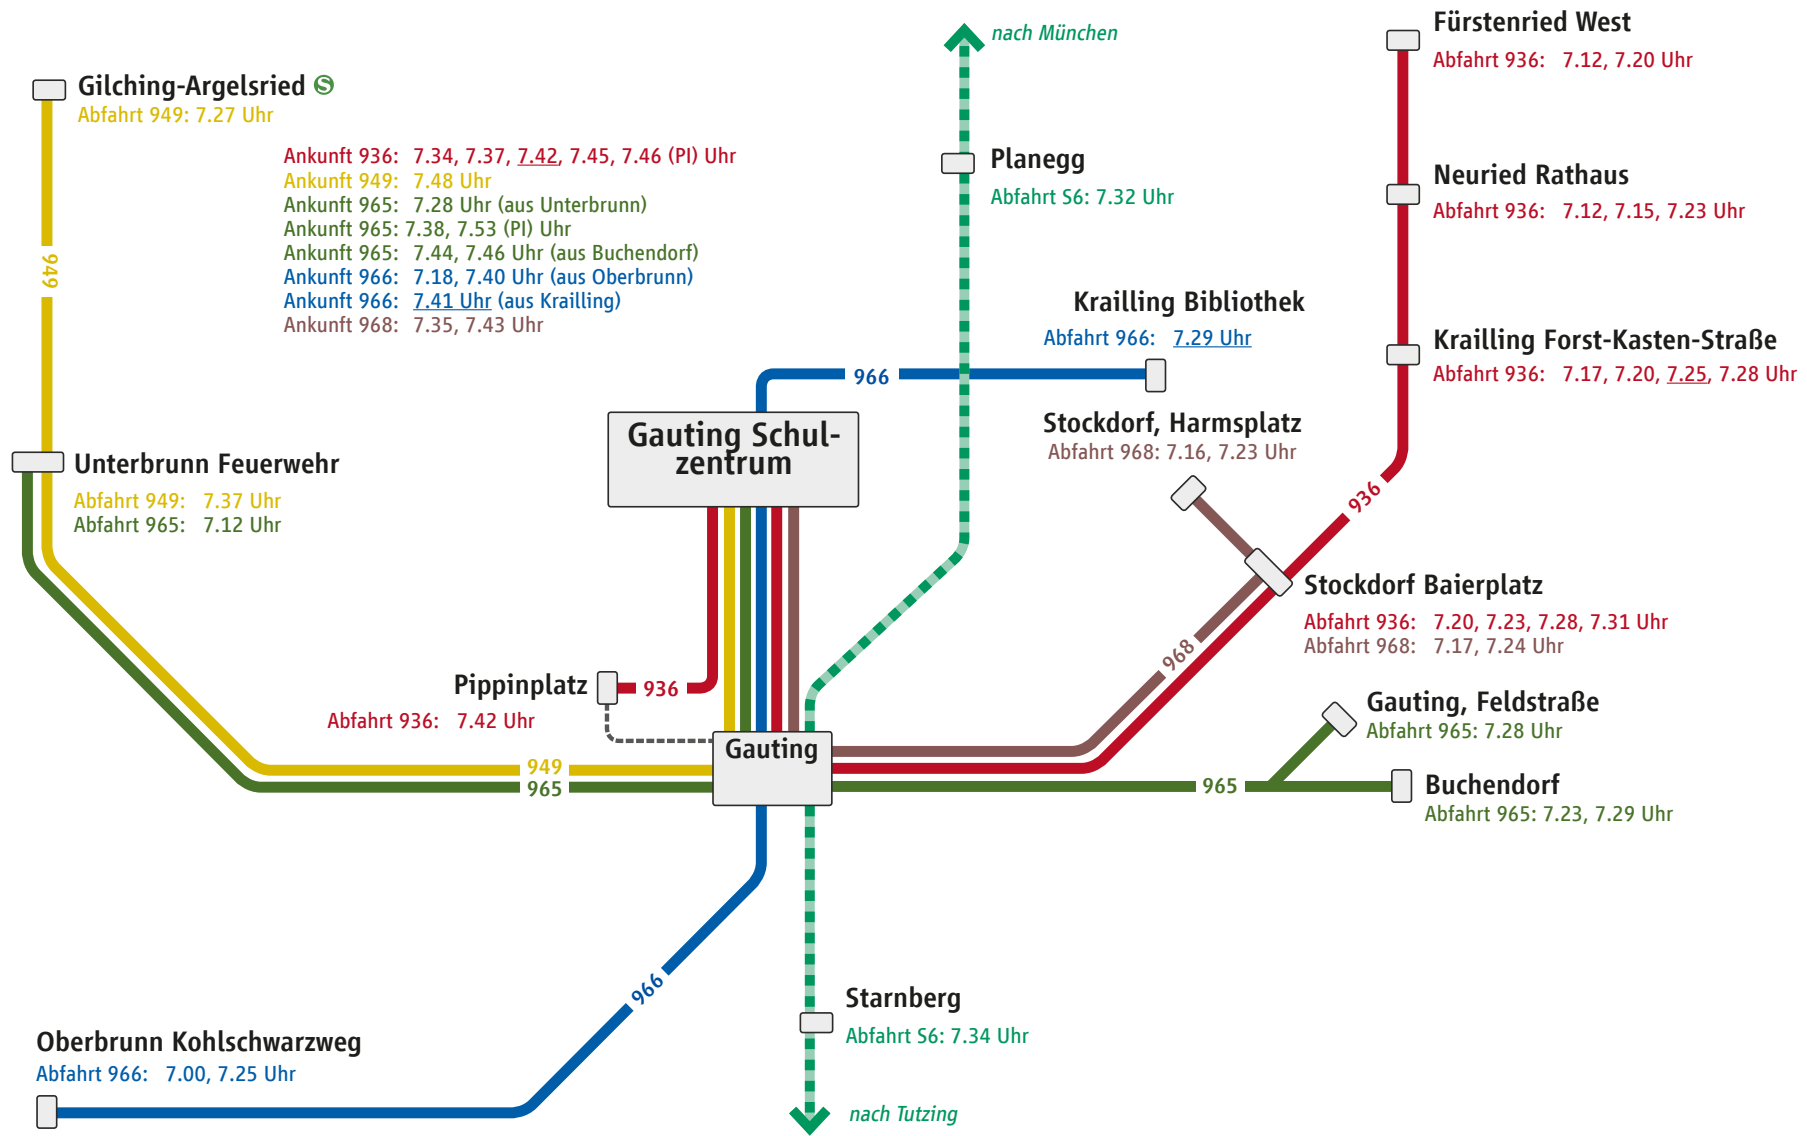

Anbindung Schulzentrum Gauting | morgens - Schulbeginn 8 Uhr

Anbindung Schulzentrum Gauting | mittags - 6. Stunde (13 Uhr)

Linie Abfahrt

- 936: 13.04 Uhr Shuttle zum Pippinplatz/S-Bahn
- 966: 13.04 Uhr Shuttle zum Pippinplatz/S-Bahn
- 949: 13.11 Uhr nach Unterbrunn/Gilching-Argelsried ohne Gauting ☺
- 966: 13.13 Uhr nach Oberbrunn
- 968: 13.13 Uhr nach Stockdorf, Harmsplatz
- 906: 13.15 Uhr Shuttle nach Gauting ☺
- 936 I: 13.15 Uhr nach Fü.-West über Stockdorf, Krailling, Forst-Kasten-Str.
- 936 II: 13.15 Uhr nach Fü.-West über Stockdorf, Krailling, Forst-Kasten-Str.
- 966: 13.17 Uhr nach Krailling (Erlenweg, Mitterweg, Bibliothek)
- 965: 13.17 Uhr nach Buchendorf
- 965: 13.19 Uhr nach Unterbrunn
- 906: 13.27 Uhr nach Planegg ☺

Anbindung Christoph-Probst-Gymnasium Gilching | morgens - Schulbeginn 8 Uhr

Anbindung Christoph-Probst-Gymnasium Gilching | mittags - 6. Stunde (13.05 Uhr)

Anbindung Christoph-Probst-Gymnasium Gilching | nachmittags - 9. Stunde (15.35 Uhr)