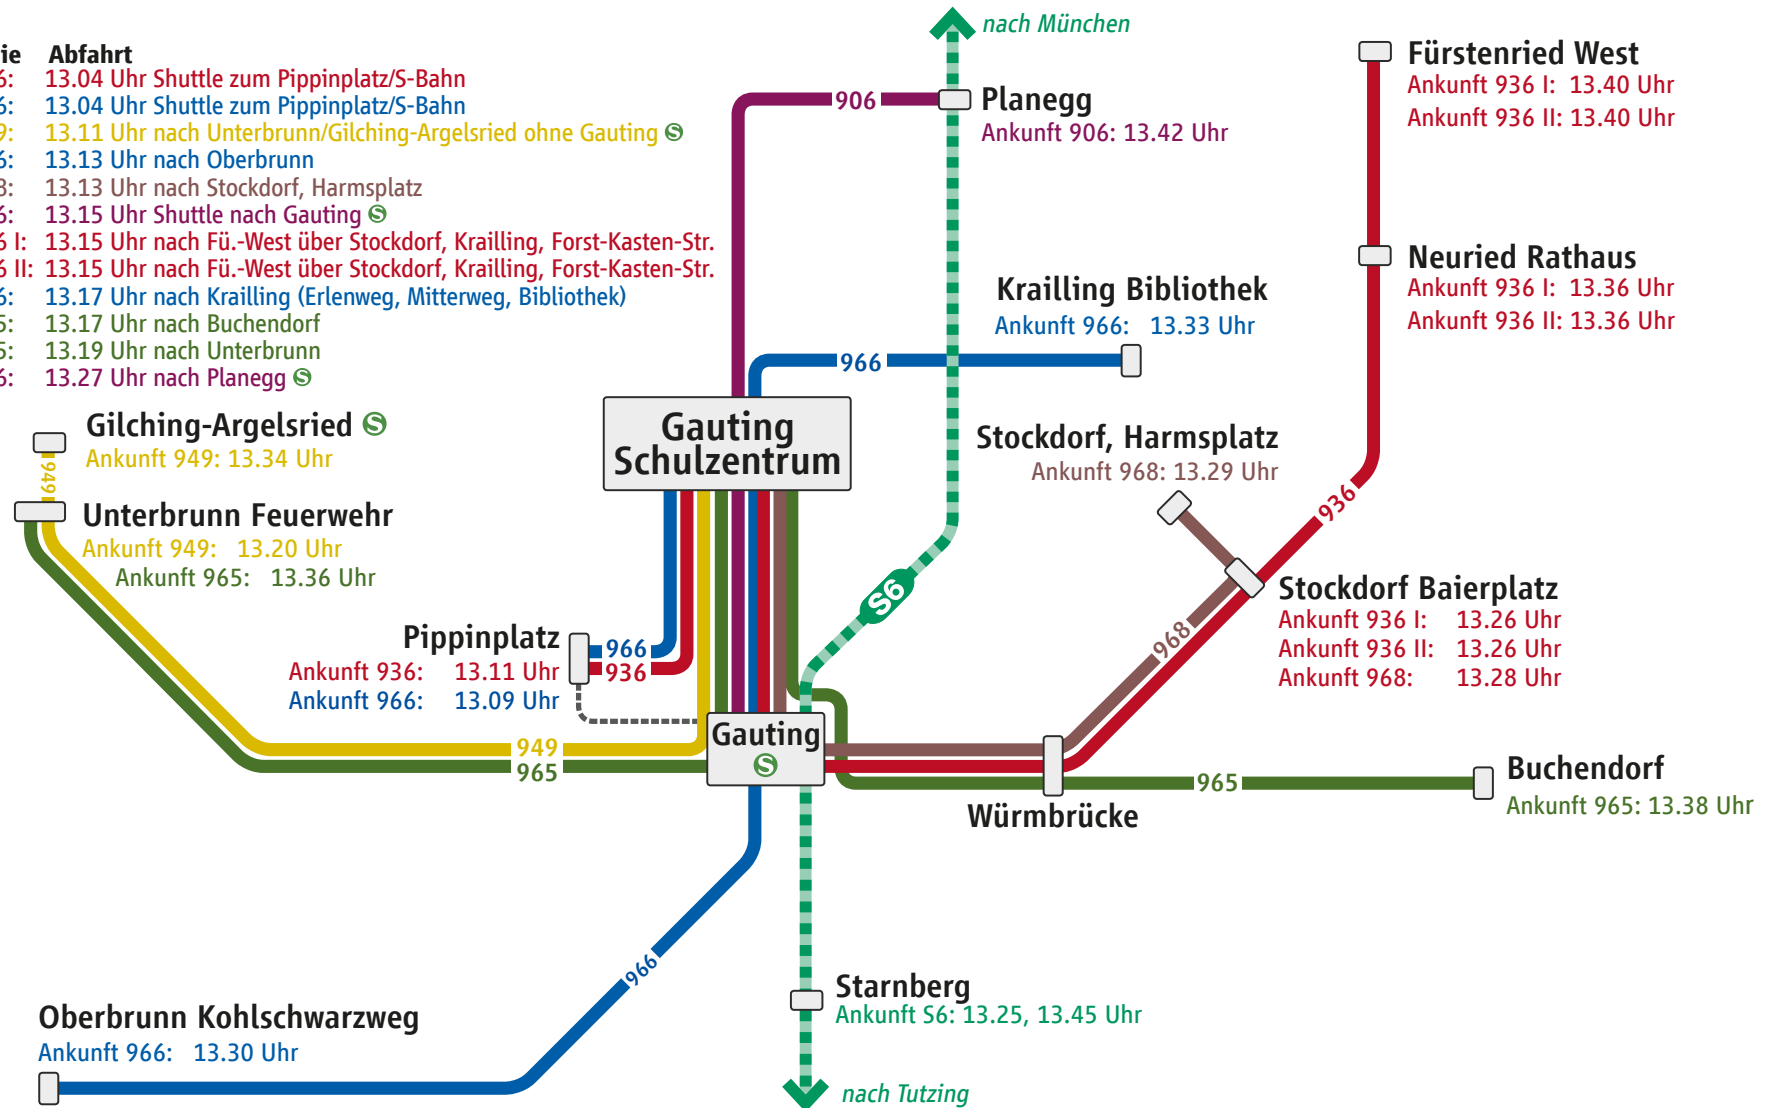

Anbindung Schulzentrum Gauting | morgens - Schulbeginn 8 Uhr

Anbindung Schulzentrum Gauting | mittags - 6. Stunde (13 Uhr)

Linie Abfahrt

- 936: 13.04 Uhr Shuttle zum Pippinplatz/S-Bahn
- 966: 13.04 Uhr Shuttle zum Pippinplatz/S-Bahn
- 949: 13.11 Uhr nach Unterbrunn/Gilching-Argelsried ohne Gauting ☺
- 966: 13.13 Uhr nach Oberbrunn
- 968: 13.13 Uhr nach Stockdorf, Harmsplatz
- 906: 13.15 Uhr Shuttle nach Gauting ☺
- 936 I: 13.15 Uhr nach Fü.-West über Stockdorf, Krailling, Forst-Kasten-Str.
- 936 II: 13.15 Uhr nach Fü.-West über Stockdorf, Krailling, Forst-Kasten-Str.
- 966: 13.17 Uhr nach Krailling (Erlenweg, Mitterweg, Bibliothek)
- 965: 13.17 Uhr nach Buchendorf
- 965: 13.19 Uhr nach Unterbrunn
- 906: 13.27 Uhr nach Planegg ☺

Anbindung Christoph-Probst-Gymnasium Gilching | morgens - Schulbeginn 8 Uhr

Anbindung Christoph-Probst-Gymnasium Gilching | mittags - 6. Stunde (13.05 Uhr)

Anbindung Christoph-Probst-Gymnasium Gilching | nachmittags - 9. Stunde (15.35 Uhr)