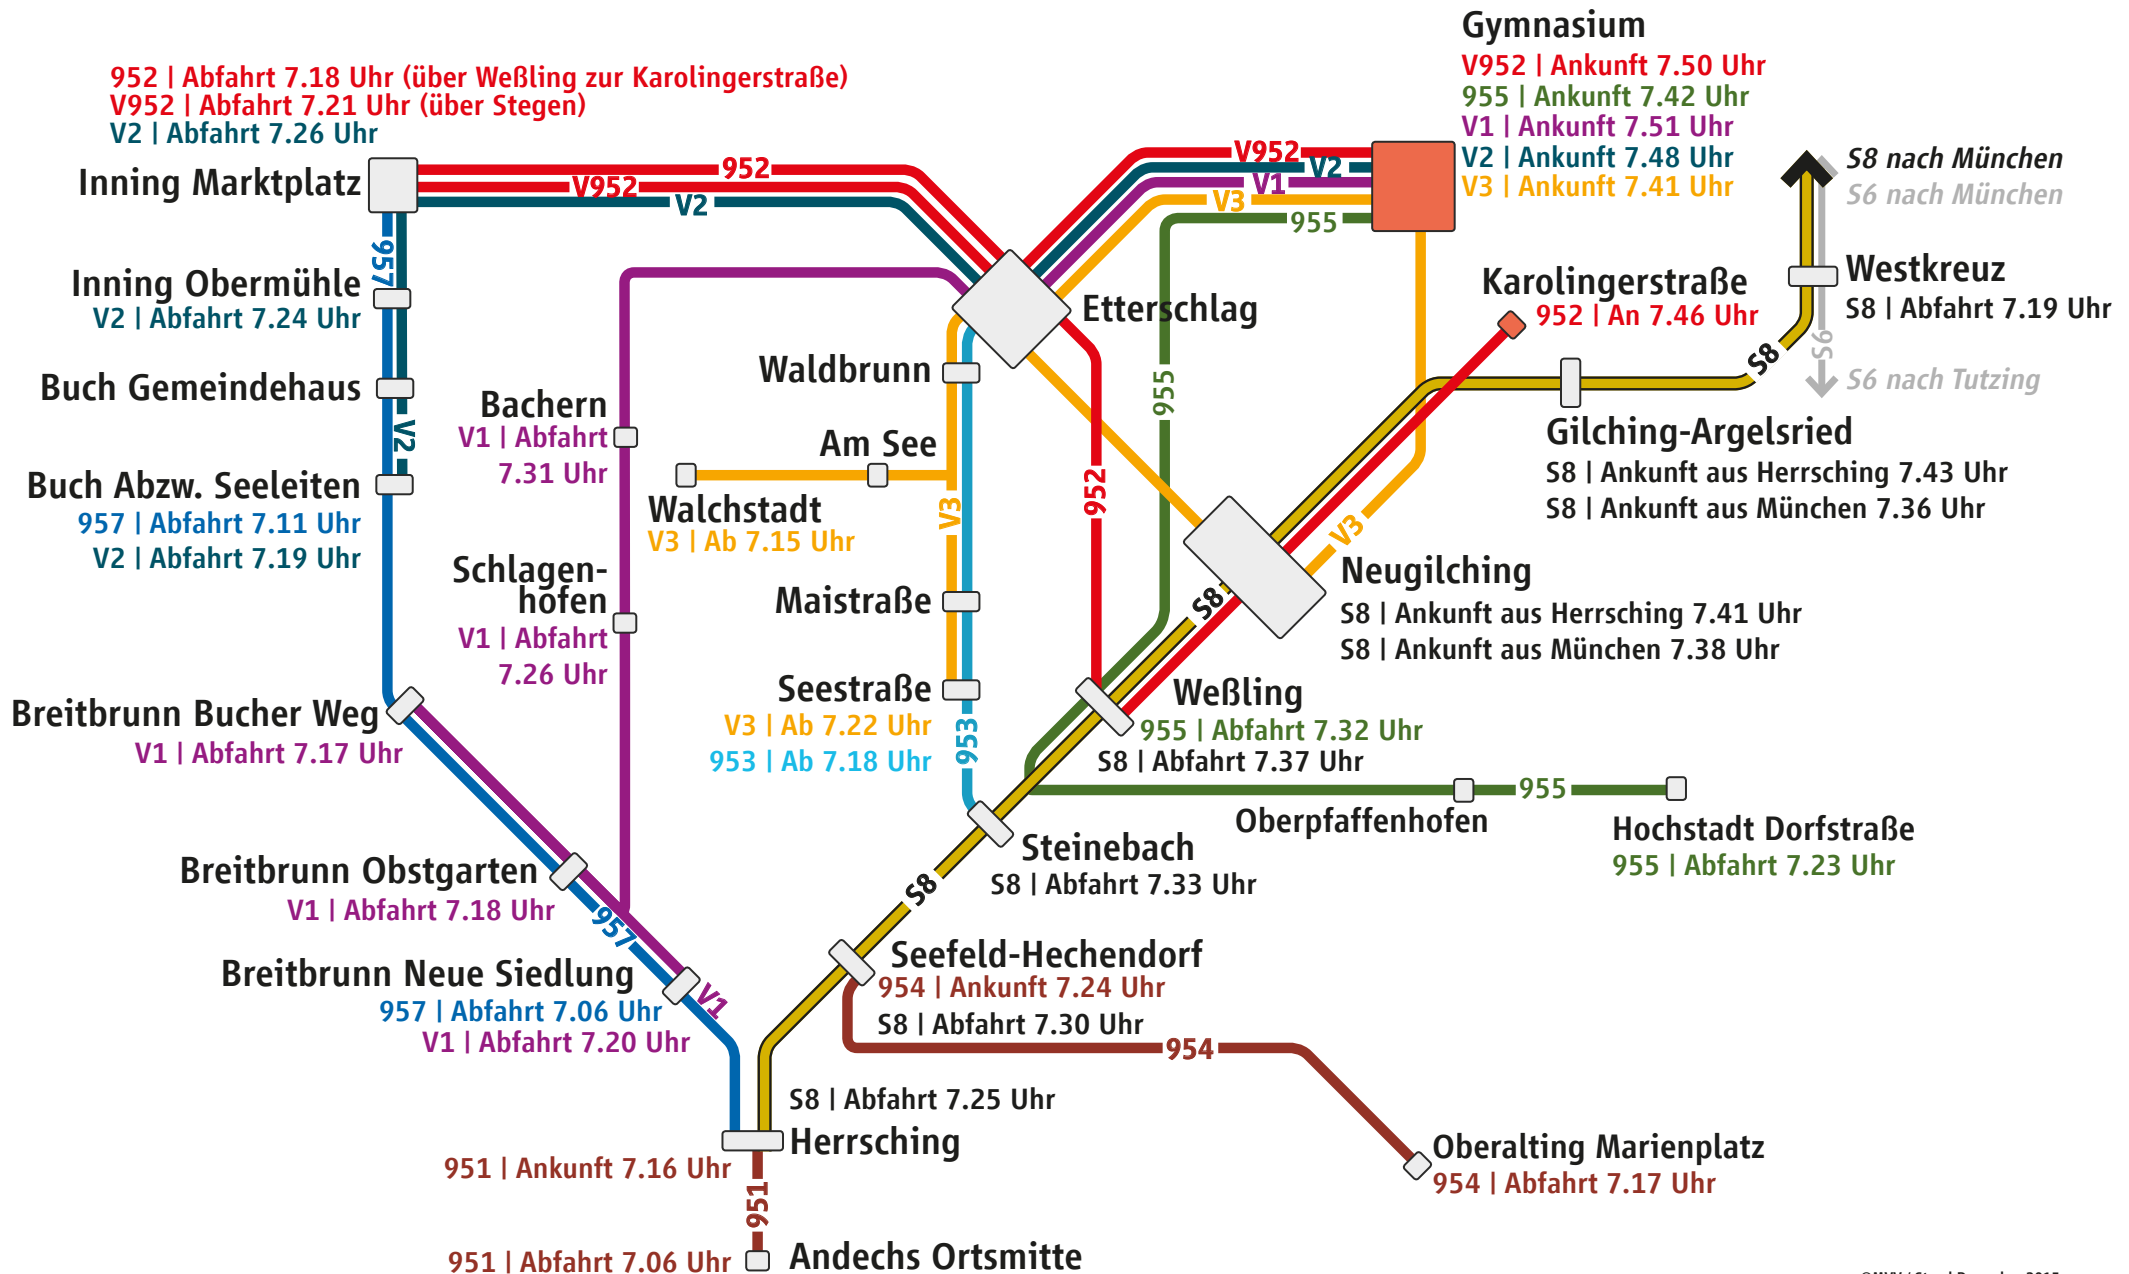

Anbindung Schulzentrum Gauting | morgens - Schulbeginn 8 Uhr

Anbindung Schulzentrum Gauting | mittags - 6. Stunde (13 Uhr)

Linie Abfahrt

- 936: 13.04 Uhr Shuttle zum Pippinplatz/S-Bahn
- 966: 13.04 Uhr Shuttle zum Pippinplatz/S-Bahn
- 949: 13.11 Uhr nach Unterbrunn/Gilching-Argelsried ohne Gauting ☺
- 966: 13.13 Uhr nach Oberbrunn
- 968: 13.13 Uhr nach Stockdorf, Harmsplatz
- 906: 13.15 Uhr Shuttle nach Gauting ☺
- 936 I: 13.15 Uhr nach Fü.-West über Stockdorf, Krailling, Forst-Kasten-Str.
- 936 II: 13.15 Uhr nach Fü.-West über Stockdorf, Krailling, Forst-Kasten-Str.
- 966: 13.17 Uhr nach Krailling (Erlenweg, Mitterweg, Bibliothek)
- 965: 13.17 Uhr nach Buchendorf
- 965: 13.19 Uhr nach Unterbrunn
- 906: 13.27 Uhr nach Planegg ☺

Anbindung Christoph-Probst-Gymnasium Gilching | morgens - Schulbeginn 8 Uhr

Anbindung Christoph-Probst-Gymnasium Gilching | mittags - 6. Stunde (13.05 Uhr)

Anbindung Christoph-Probst-Gymnasium Gilching | nachmittags - 9. Stunde (15.35 Uhr)