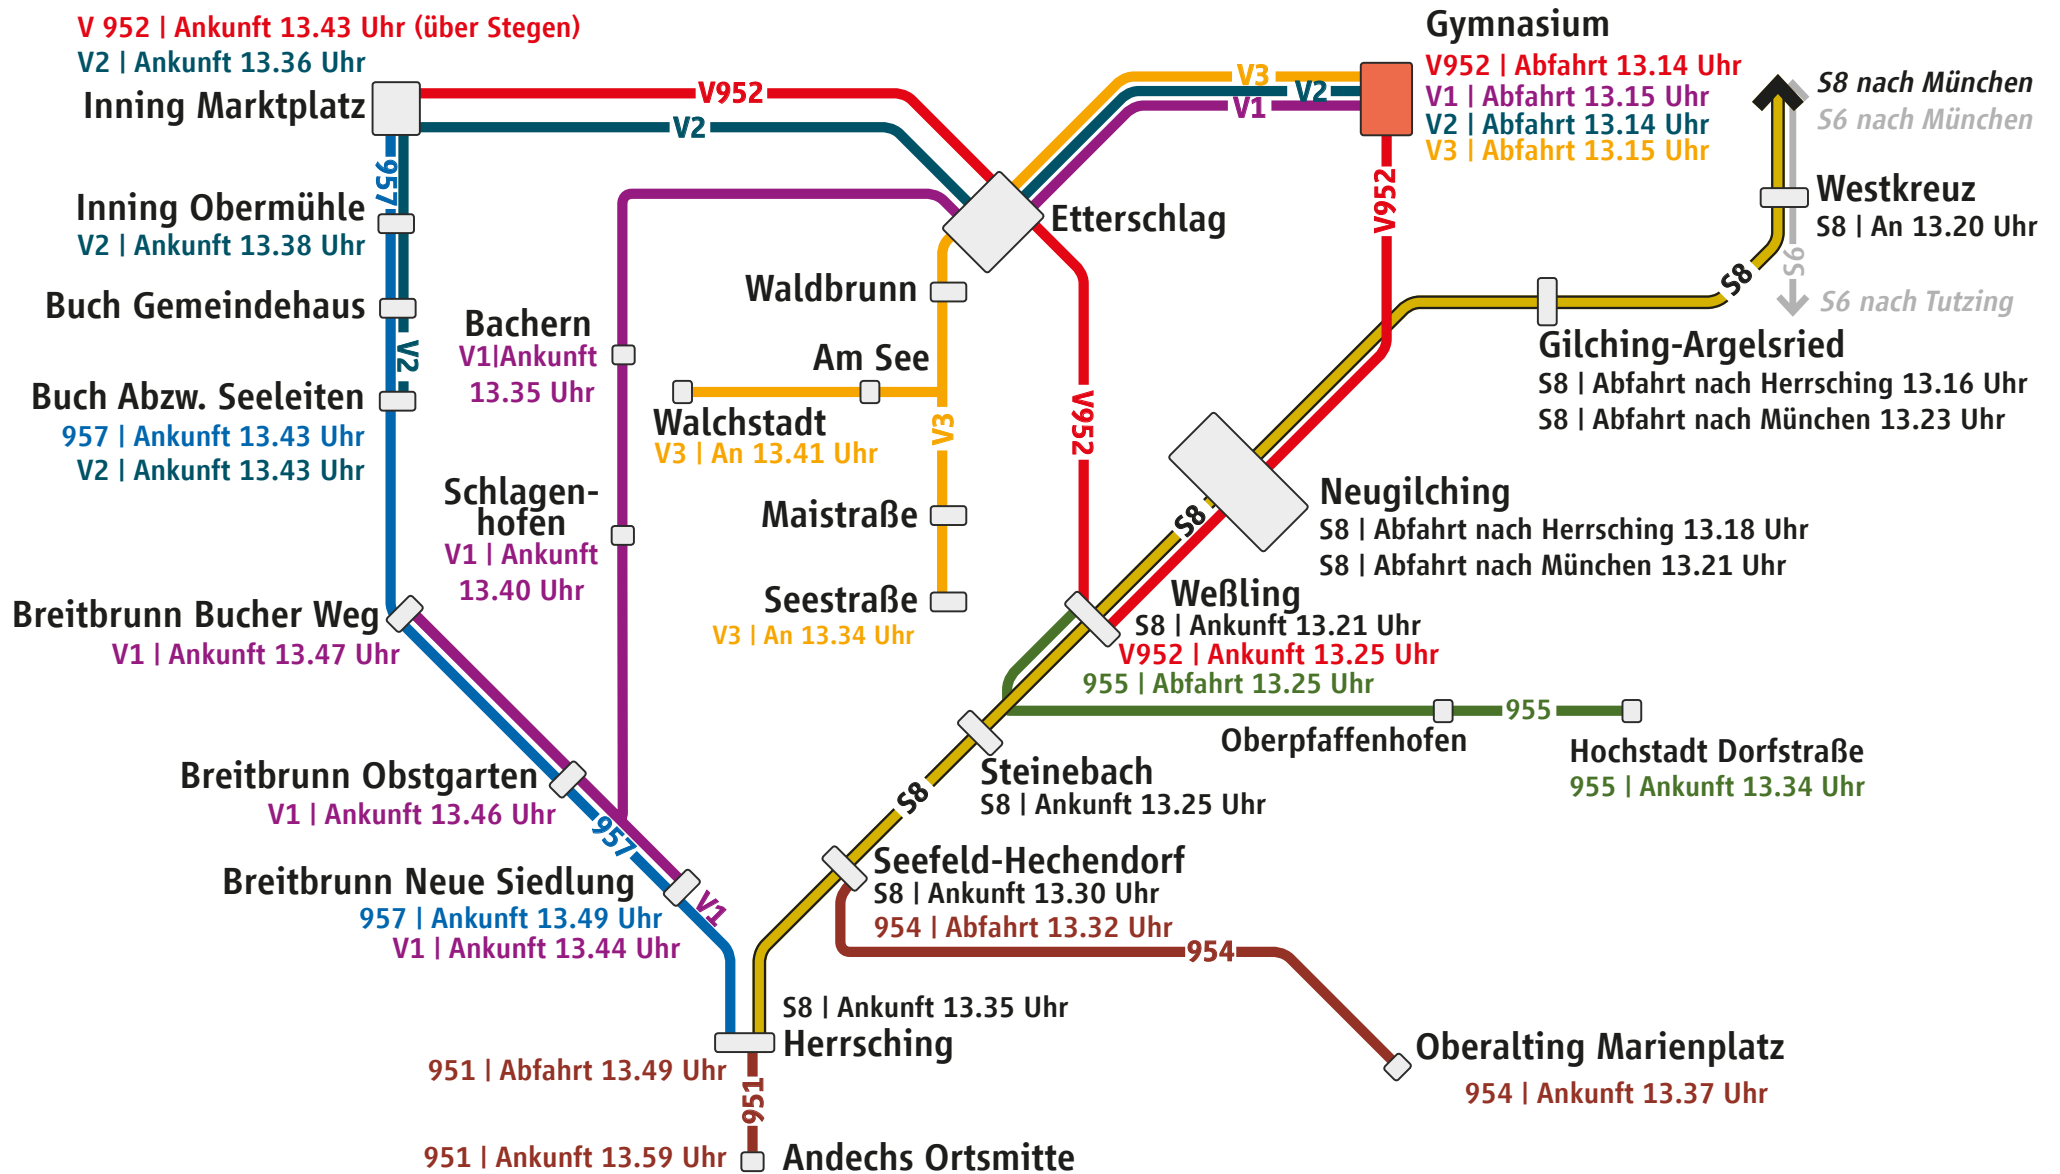

Anbindung Schulzentrum Gauting | morgens - Schulbeginn 8 Uhr

Anbindung Schulzentrum Gauting | mittags - 6. Stunde (13 Uhr)

Linie Abfahrt

- 936: 13.04 Uhr Shuttle zum Pippinplatz/S-Bahn
- 966: 13.04 Uhr Shuttle zum Pippinplatz/S-Bahn
- 949: 13.11 Uhr nach Unterbrunn/Gilching-Argelsried ohne Gauting ☺
- 966: 13.13 Uhr nach Oberbrunn
- 968: 13.13 Uhr nach Stockdorf, Harmsplatz
- 906: 13.15 Uhr Shuttle nach Gauting ☺
- 936 I: 13.15 Uhr nach Fü.-West über Stockdorf, Krailling, Forst-Kasten-Str.
- 936 II: 13.15 Uhr nach Fü.-West über Stockdorf, Krailling, Forst-Kasten-Str.
- 966: 13.17 Uhr nach Krailling (Erlenweg, Mitterweg, Bibliothek)
- 965: 13.17 Uhr nach Buchendorf
- 965: 13.19 Uhr nach Unterbrunn
- 906: 13.27 Uhr nach Planegg ☺

Anbindung Christoph-Probst-Gymnasium Gilching | morgens - Schulbeginn 8 Uhr

Anbindung Christoph-Probst-Gymnasium Gilching | mittags - 6. Stunde (13.05 Uhr)

Anbindung Christoph-Probst-Gymnasium Gilching | nachmittags - 9. Stunde (15.35 Uhr)