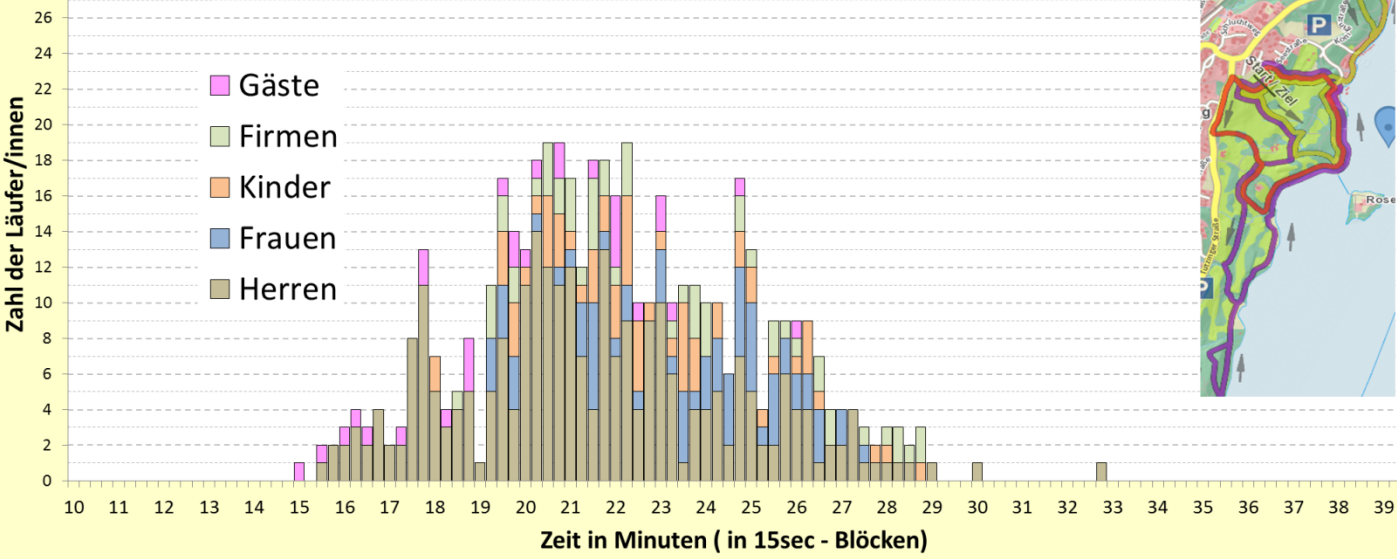

# LKL Starnberg 2016 - weiße Runde (5,7km / 70Hm)

# LKL Starnberg 2016- Gelbe Runde (4,0km / 80 Hm)

# LKL Starnberg 2016- Rote Runde (3,0km / 50 Hm)