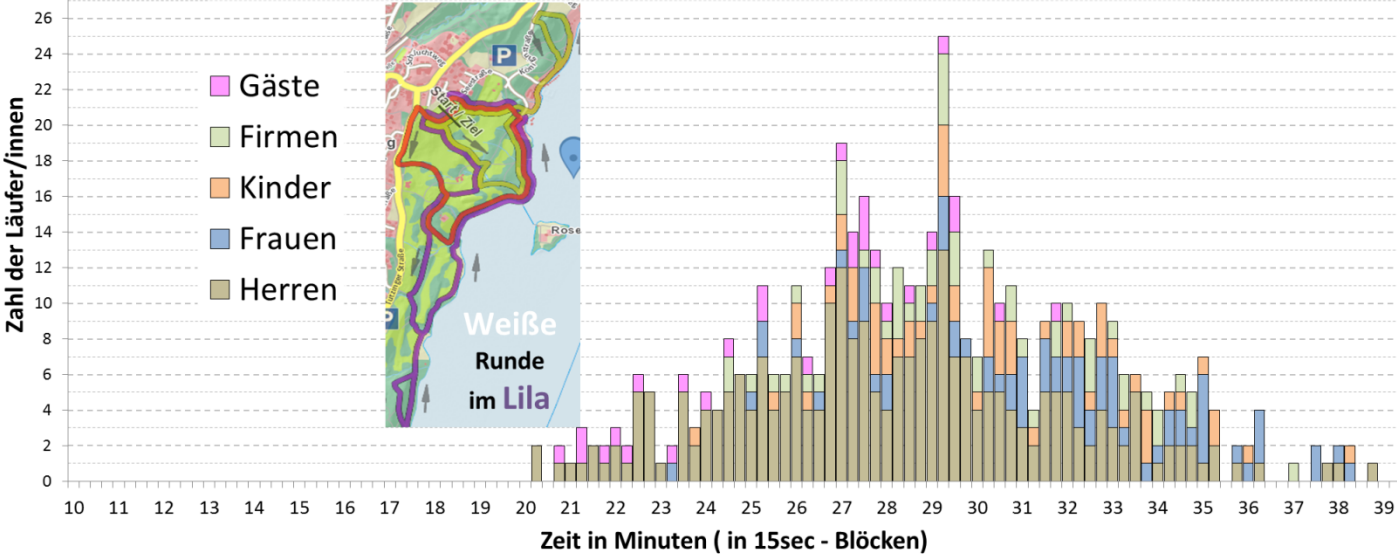

# LKL Starnberg 2016 - weiße Runde (5,7km / 70Hm)

# LKL Starnberg 2016- Gelbe Runde (4,0km / 80 Hm)

# LKL Starnberg 2016- Rote Runde (3,0km / 50 Hm)