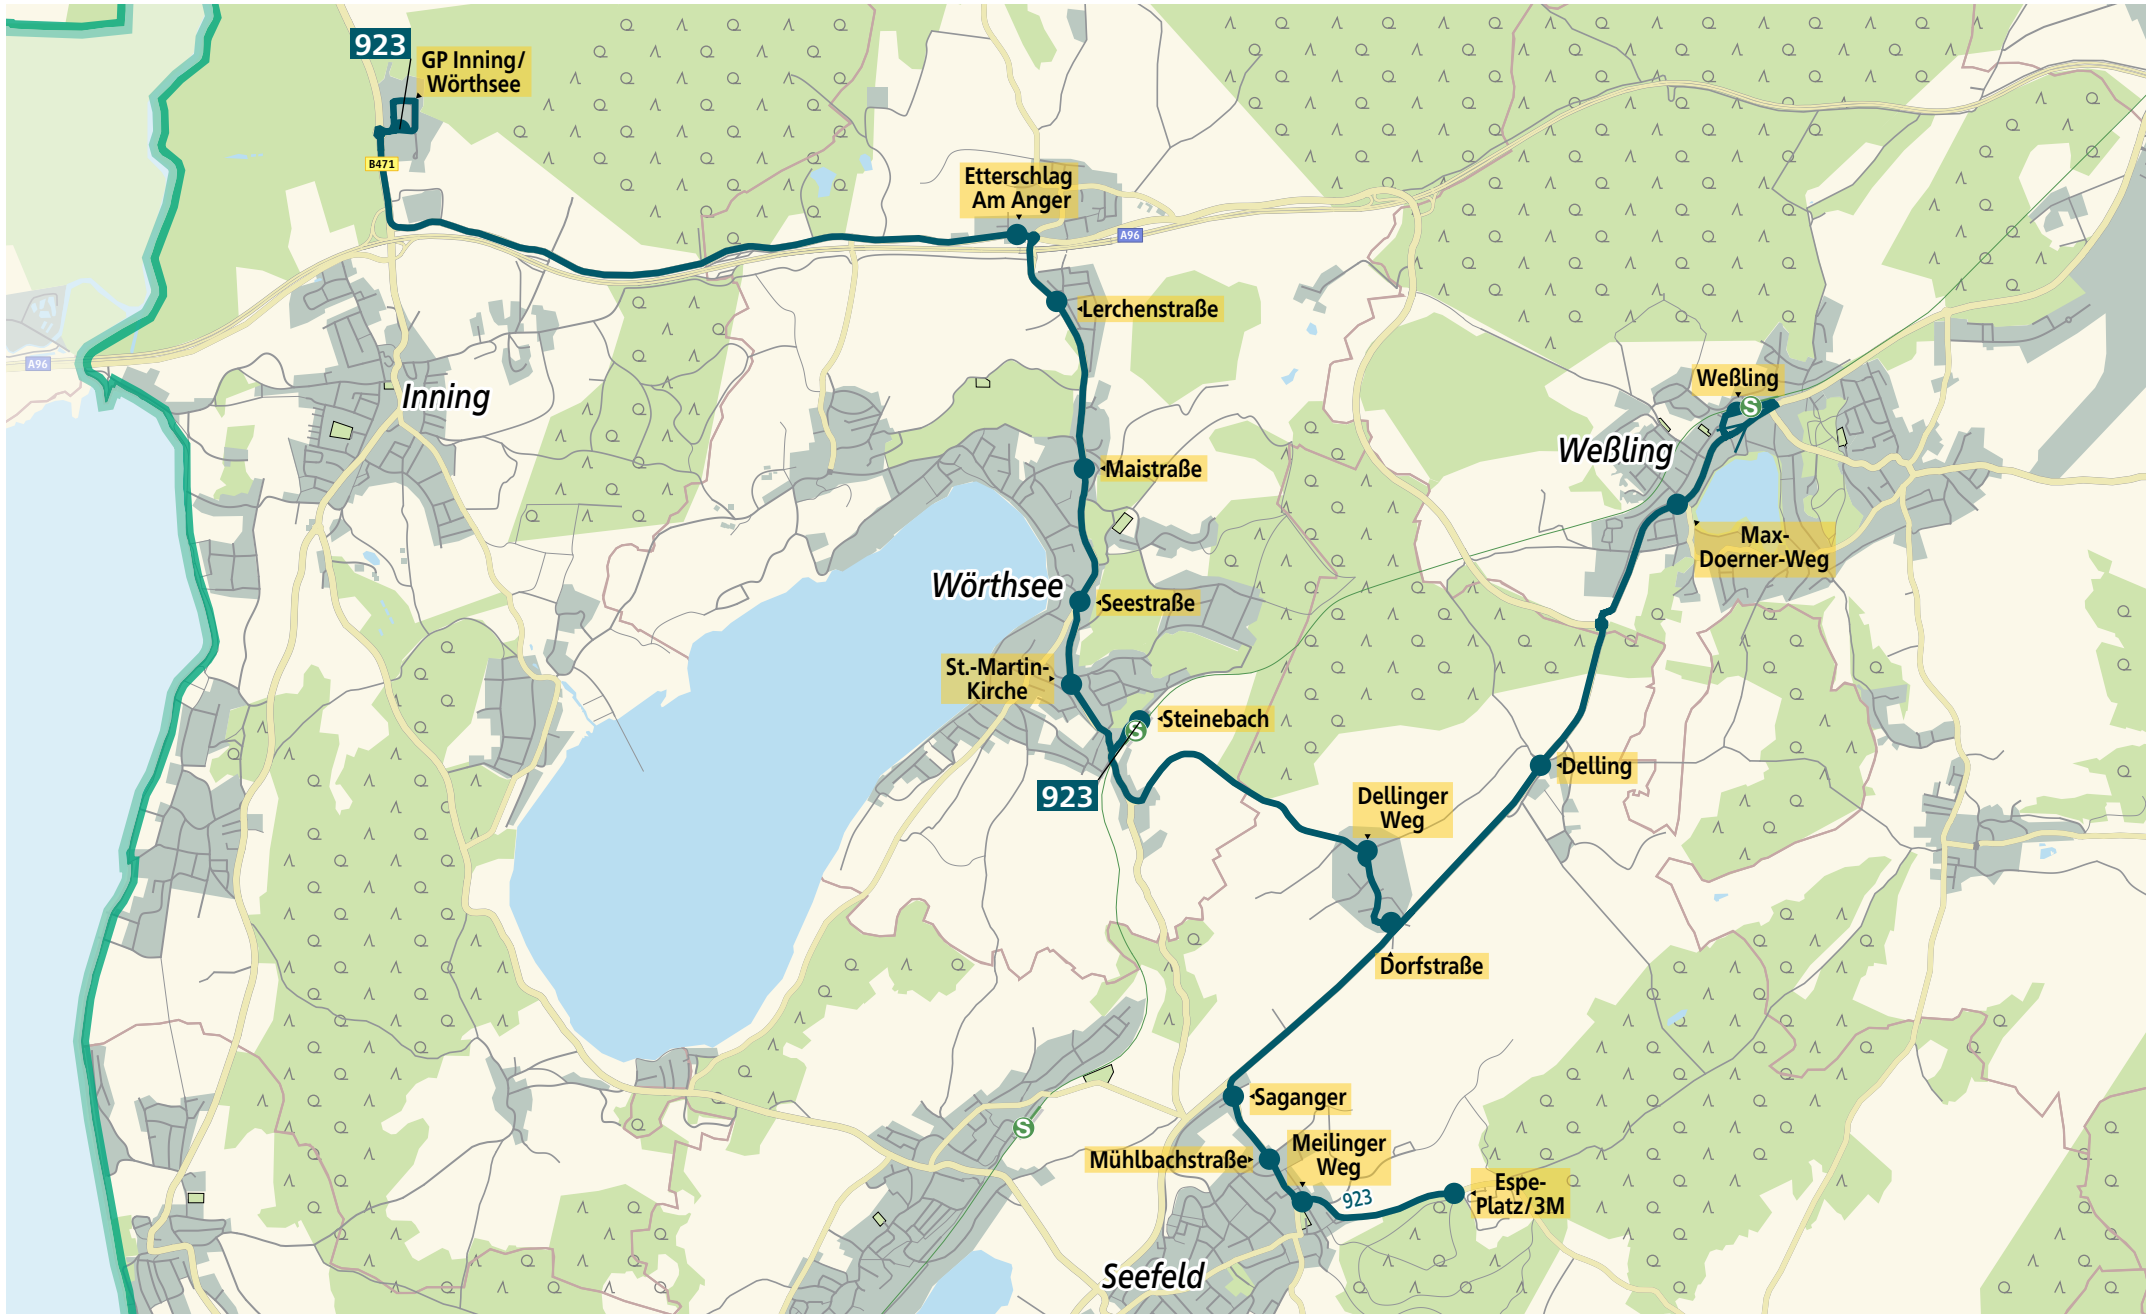

Verlauf der Linie 923

1.5 km

3 km

4.5 km

6 km