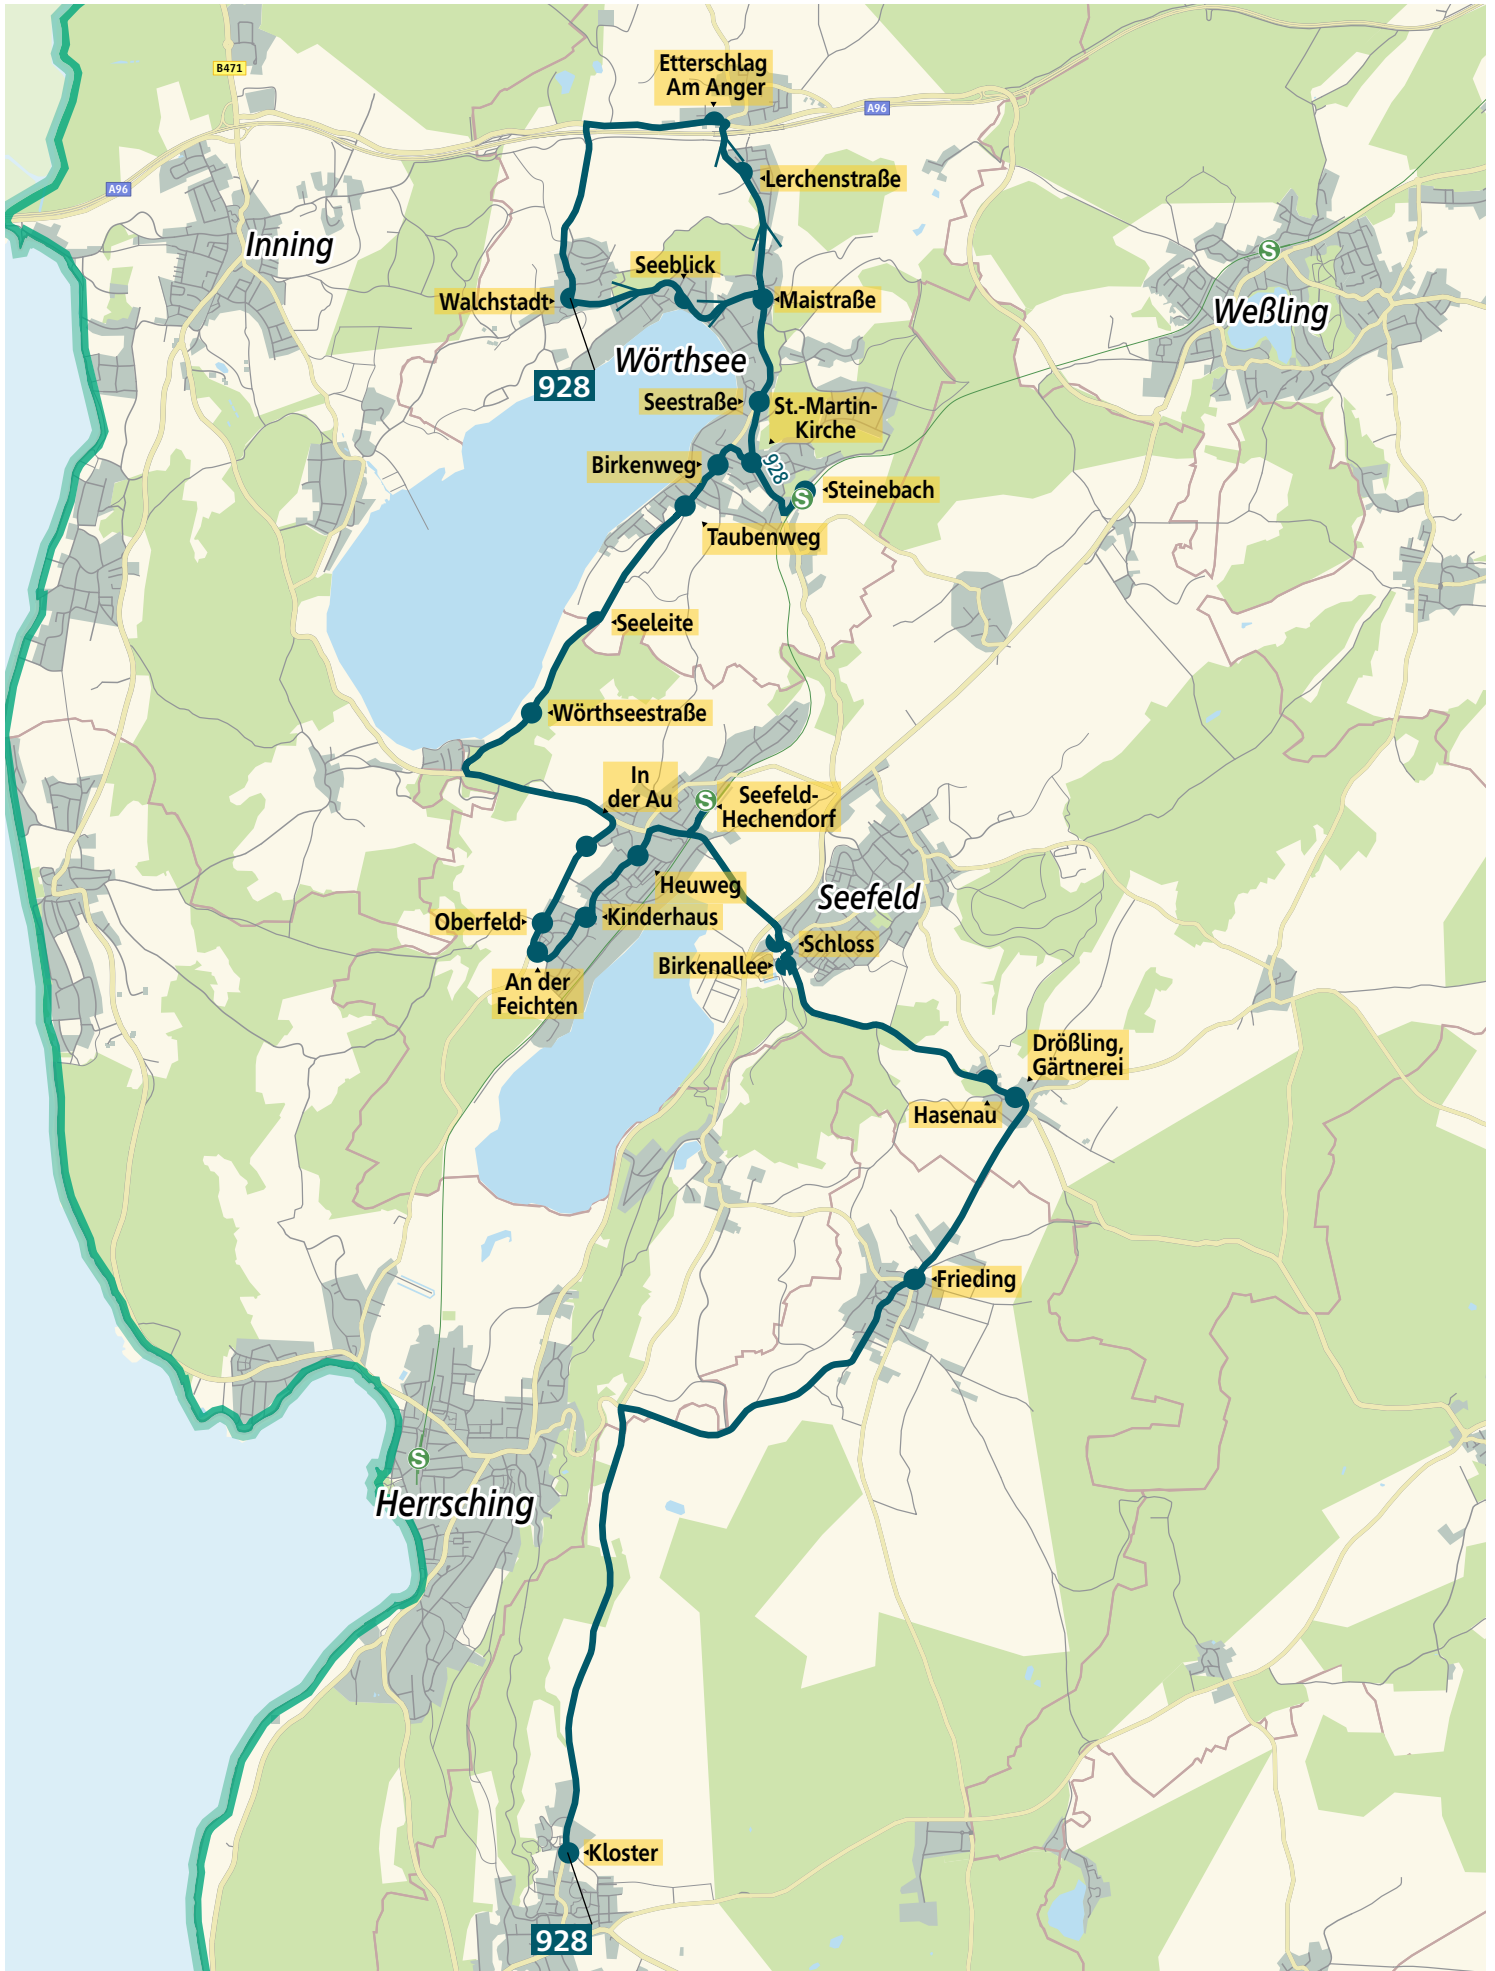

# Verlauf der Linie 928

1.5 km      3 km      4.5 km      6 km