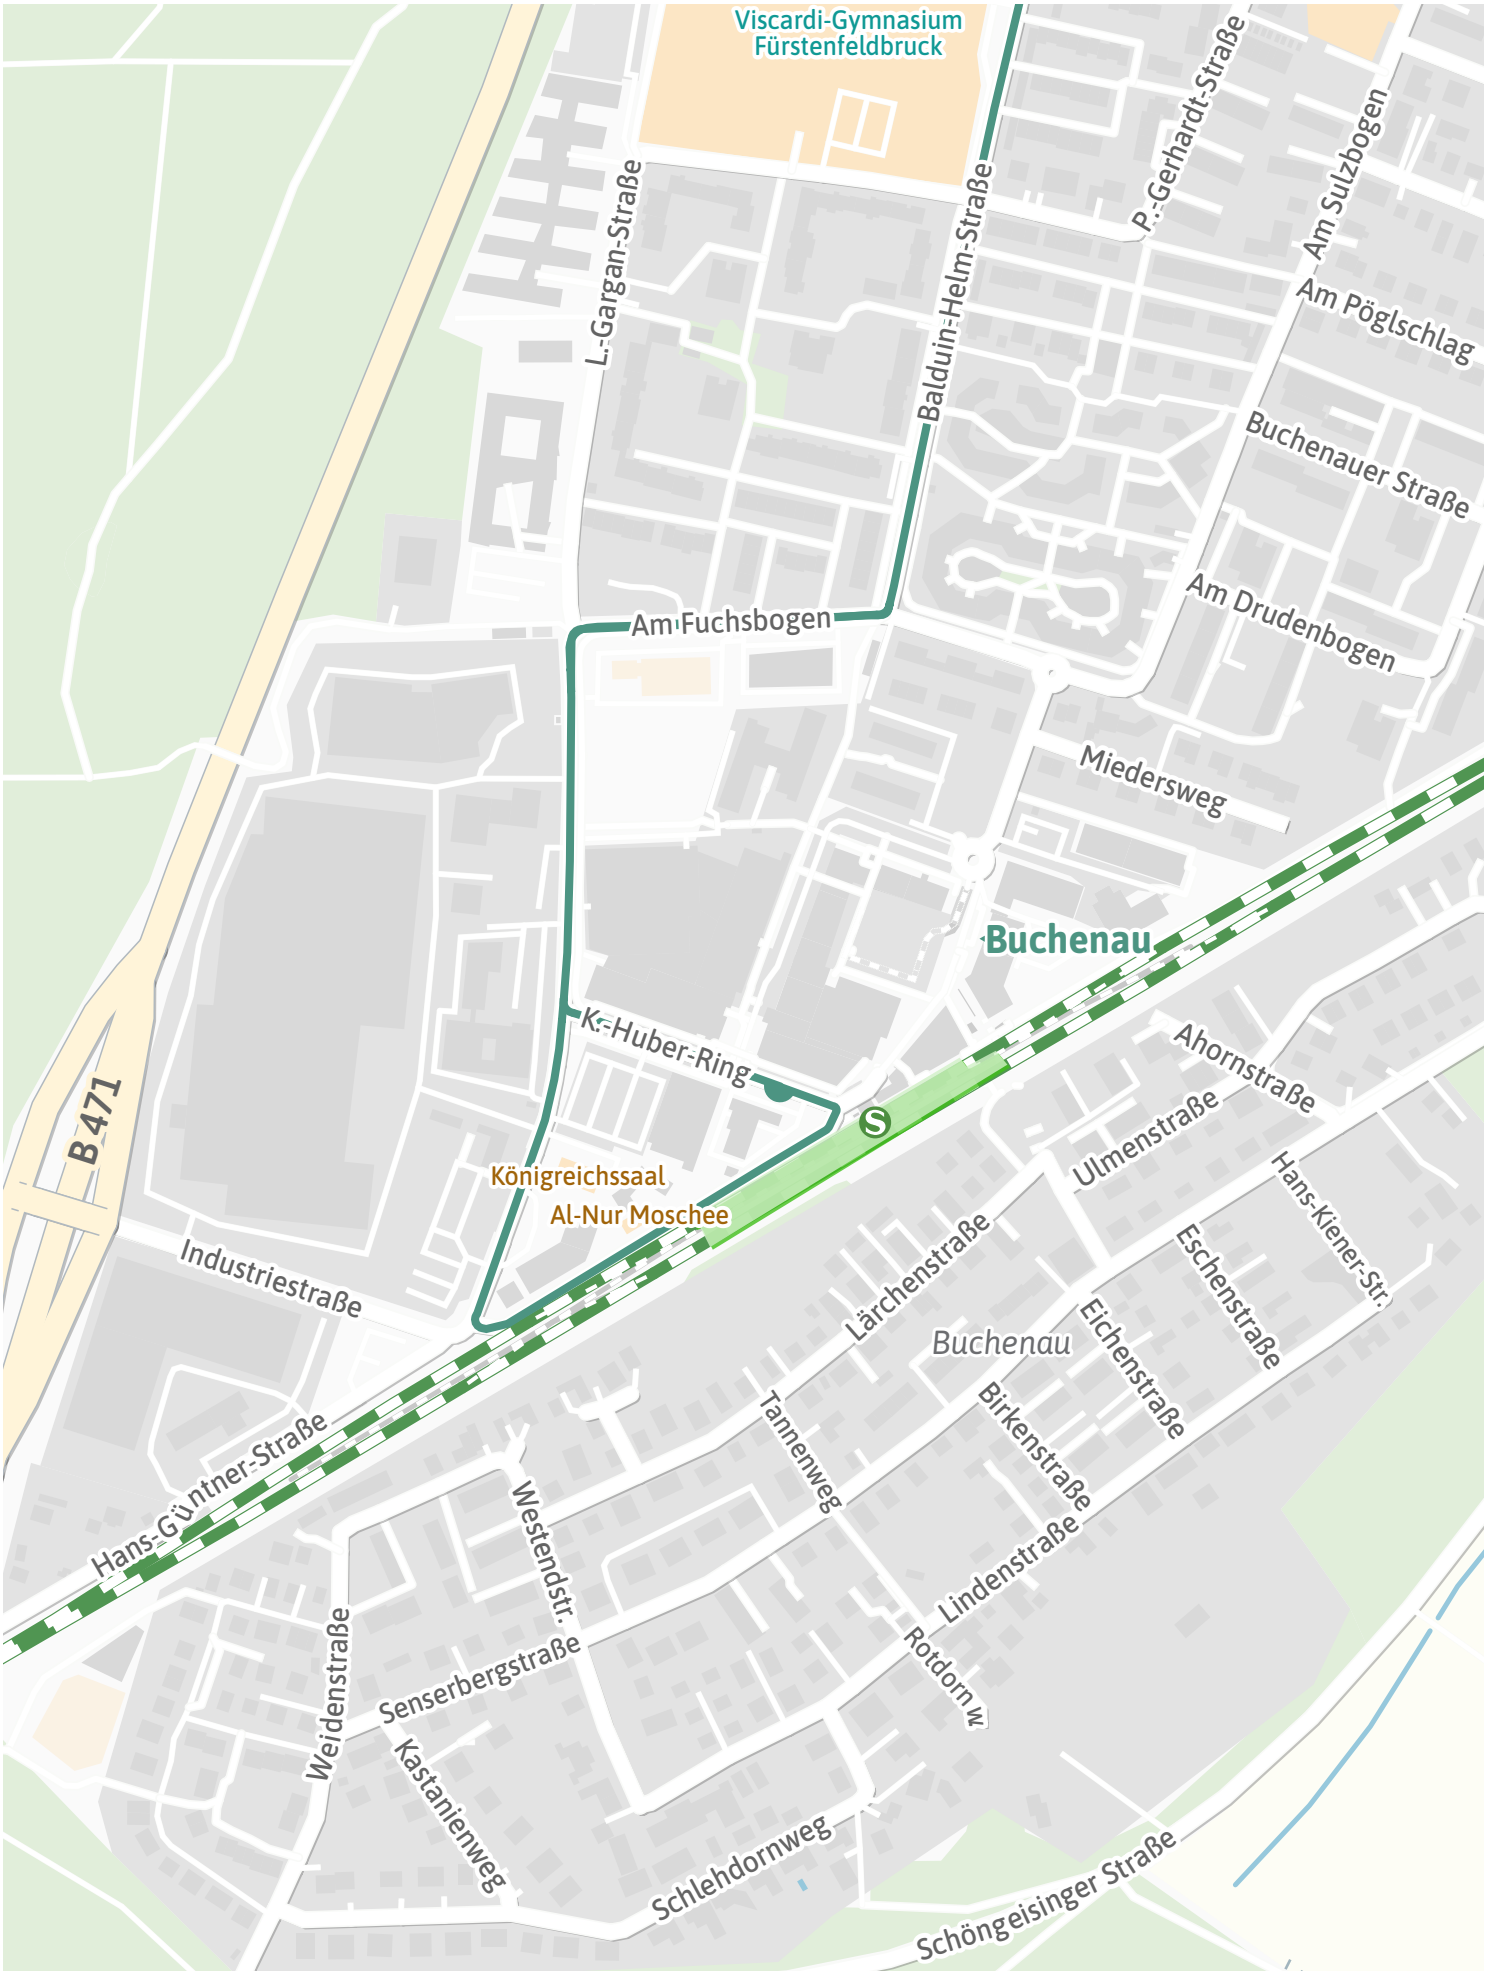

Verlauf der Linie X900

Verlauf der Linie X900

Verlauf der Linie X900

Verlauf der Linie X900

Kleingartenverein
Amperstadt
Fürstenfeldbruck e.V.

125 m 250 m 375 m 500 m

Verlauf der Linie X900

Verlauf der Linie X900

Verlauf der Linie X900

125 m 250 m 375 m 500 m

Verlauf der Linie X900

125 m 250 m 375 m 500 m

Kartengrundlage: OpenStreetMap-Mitwirkende
Gestaltung: MVV GmbH | Liniestand: 2024

Verlauf der Linie X900

Verlauf der Linie X900

Verlauf der Linie X900

Verlauf der Linie X900

Verlauf der Linie X900

Verlauf der Linie X900

125 m 250 m 375 m 500 m

Verlauf der Linie X900

Verlauf der Linie X900

Unterbrunner Holz

St 2069

125 m 250 m 375 m 500 m

Verlauf der Linie X900

Verlauf der Linie X900

Oberwieser Straße

St. 2069

125 m 250 m 375 m 500 m

Verlauf der Linie X900