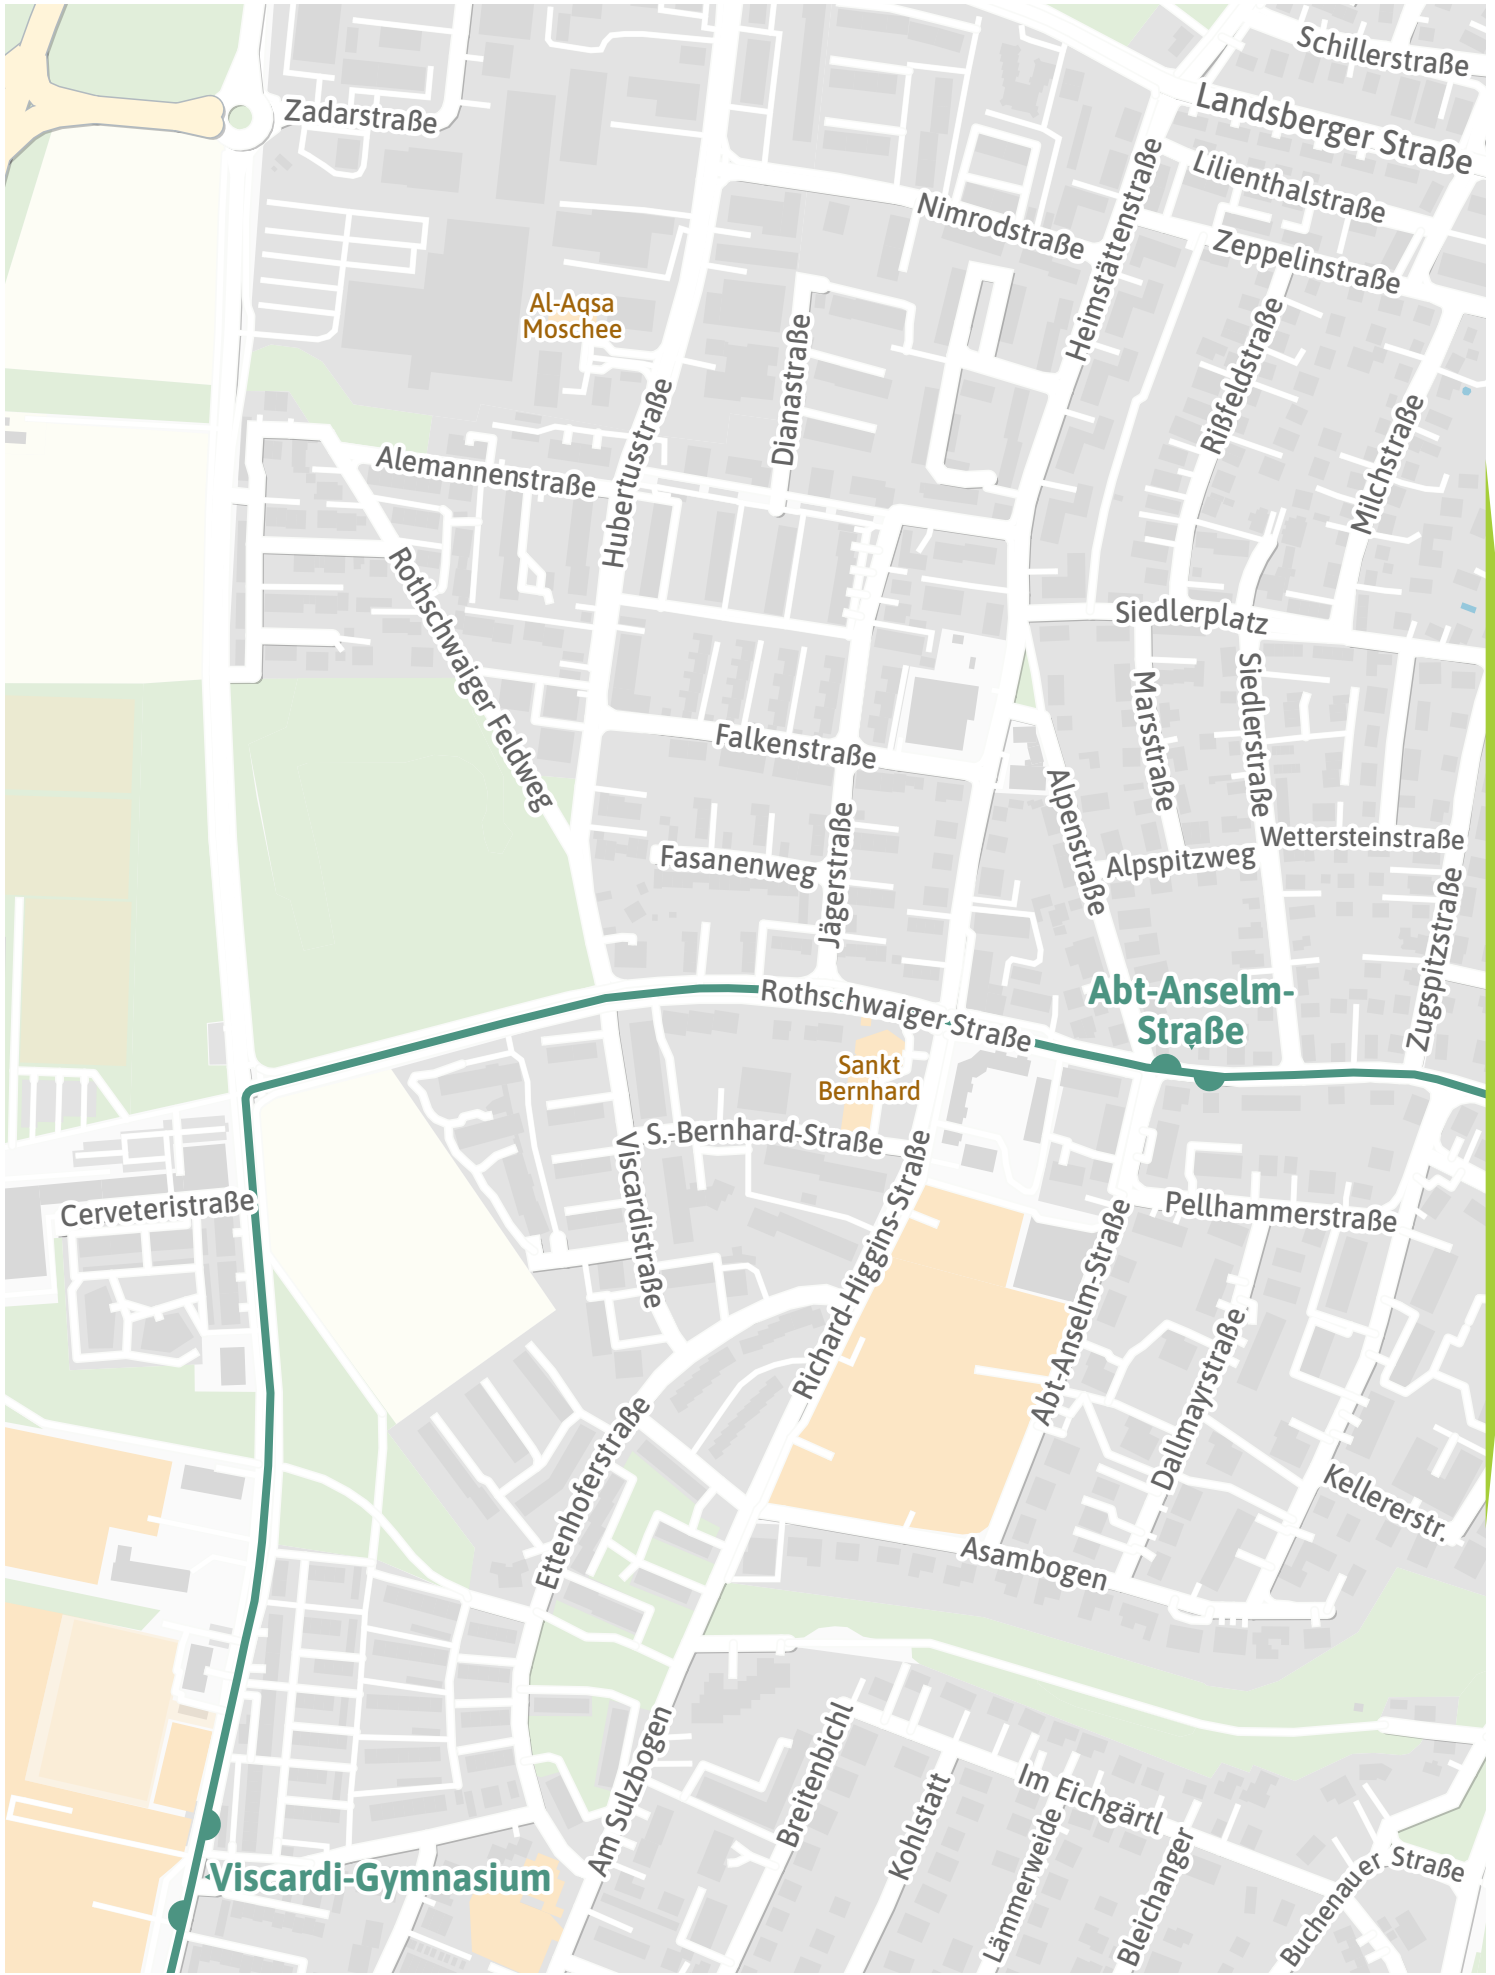

Verlauf der Linie X900

Verlauf der Linie X900

Verlauf der Linie X900

Verlauf der Linie X900

Kleingartenverein
Amperstadt
Fürstenfeldbruck e.V.

125 m 250 m 375 m 500 m

Verlauf der Linie X900

Verlauf der Linie X900

Verlauf der Linie X900

125 m 250 m 375 m 500 m

Verlauf der Linie X900

125 m 250 m 375 m 500 m

Kartengrundlage: OpenStreetMap-Mitwirkende
Gestaltung: MVV GmbH | Liniestand: 2024

Verlauf der Linie X900

Verlauf der Linie X900

Verlauf der Linie X900

Verlauf der Linie X900

Verlauf der Linie X900

Verlauf der Linie X900

125 m 250 m 375 m 500 m

Verlauf der Linie X900

Verlauf der Linie X900

Unterbrunner Holz

St 2069

125 m 250 m 375 m 500 m

Verlauf der Linie X900

Verlauf der Linie X900

Oberwieser Straße

St. 2069

125 m 250 m 375 m 500 m

Verlauf der Linie X900