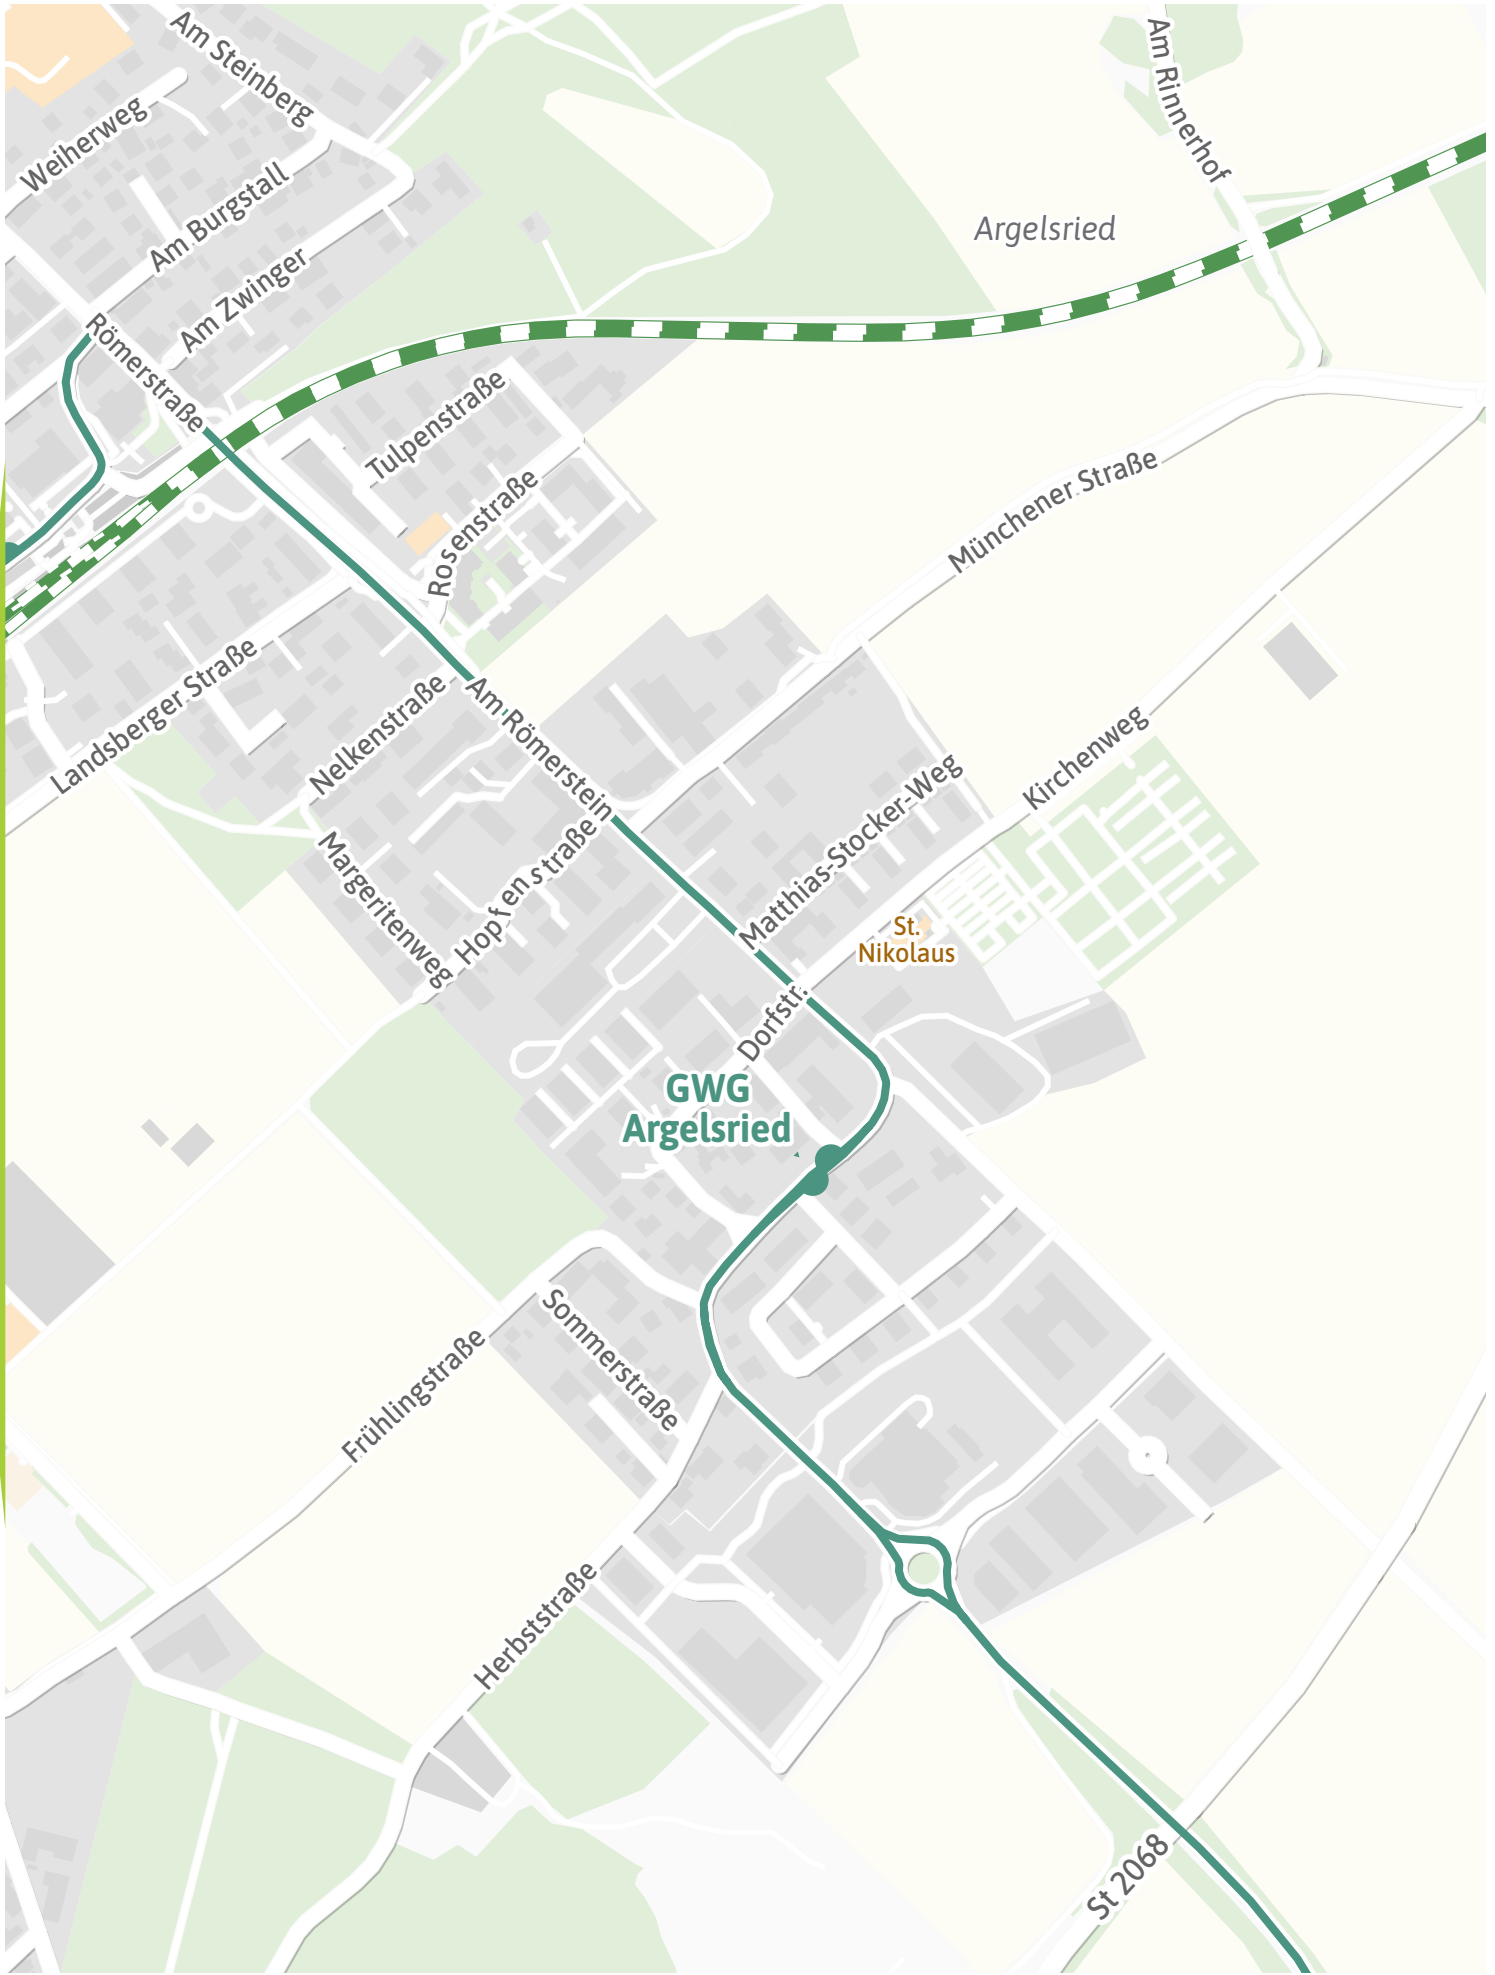

Verlauf der Linie X900

Verlauf der Linie X900

Verlauf der Linie X900

Verlauf der Linie X900

Kleingartenverein
Amperstadt
Fürstenfeldbruck e.V.

125 m 250 m 375 m 500 m

Verlauf der Linie X900

Verlauf der Linie X900

Verlauf der Linie X900

125 m 250 m 375 m 500 m

Verlauf der Linie X900

125 m 250 m 375 m 500 m

Kartengrundlage: OpenStreetMap-Mitwirkende
Gestaltung: MVV GmbH | Liniestand: 2024

Verlauf der Linie X900

Verlauf der Linie X900

Verlauf der Linie X900

Verlauf der Linie X900

Verlauf der Linie X900

Verlauf der Linie X900

125 m 250 m 375 m 500 m

Verlauf der Linie X900

Verlauf der Linie X900

Unterbrunner Holz

St 2069

125 m 250 m 375 m 500 m

Verlauf der Linie X900

Verlauf der Linie X900

Oberwieser Straße

St. 2069

125 m 250 m 375 m 500 m

Verlauf der Linie X900