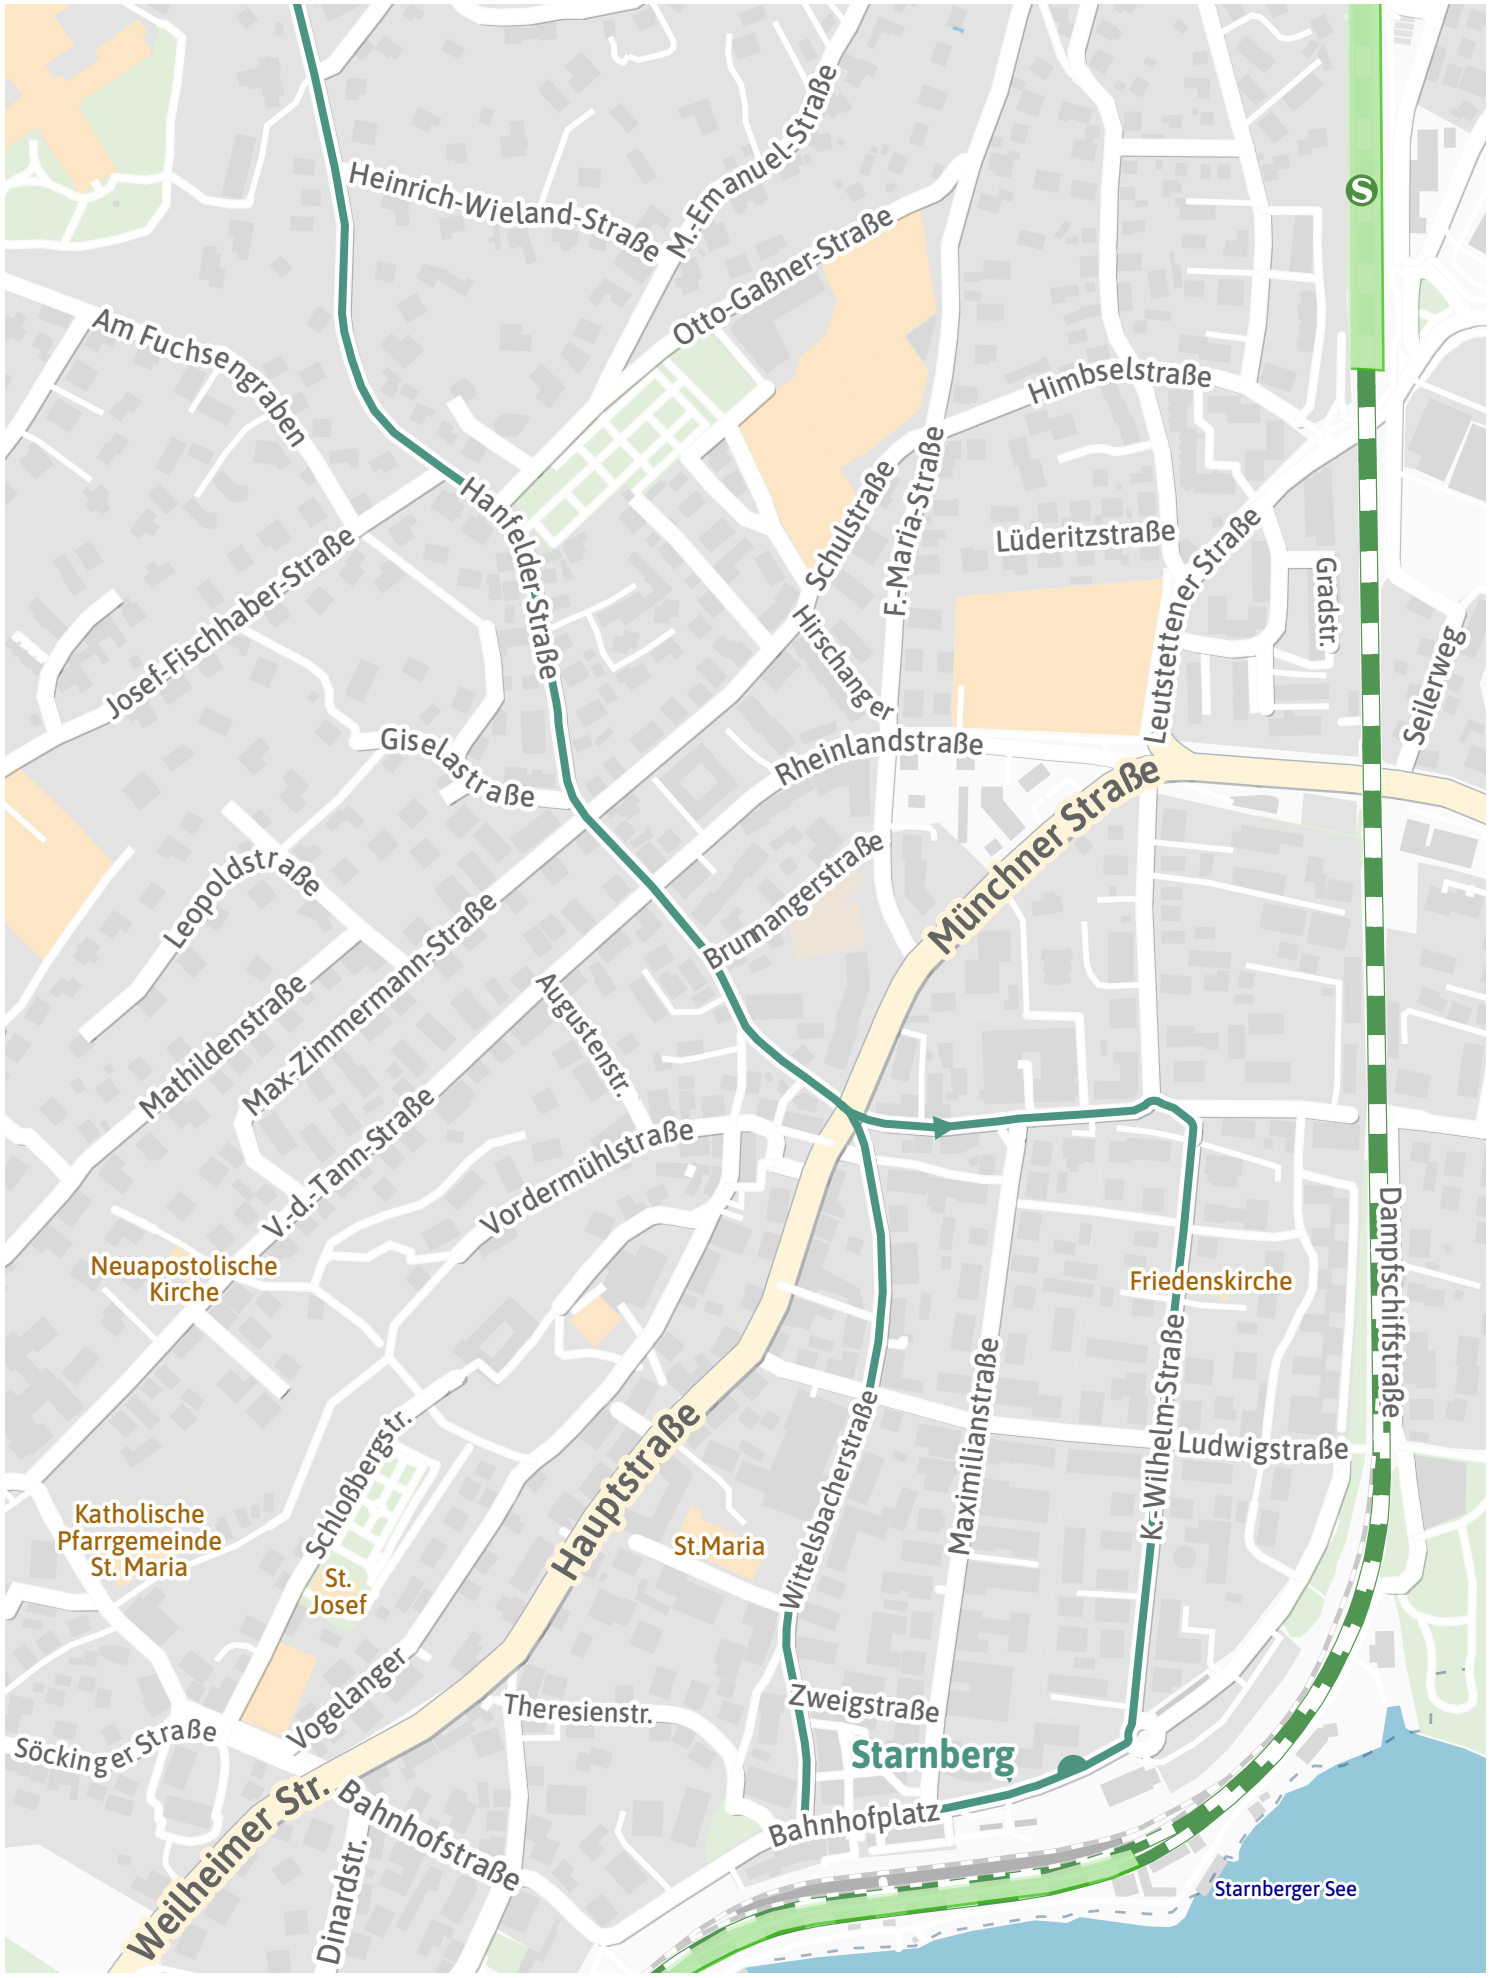

Verlauf der Linie X900

125 m 250 m 375 m 500 m

Verlauf der Linie X900

125 m 250 m 375 m 500 m

Kartengrundlage: OpenStreetMap-Mitwirkende
Gestaltung: MVV GmbH | Liniestand: 2024

Verlauf der Linie X900

Verlauf der Linie X900

Verlauf der Linie X900

Verlauf der Linie X900

Verlauf der Linie X900

Verlauf der Linie X900

125 m 250 m 375 m 500 m

Verlauf der Linie X900

Verlauf der Linie X900

Unterbrunner Holz

St 2069

125 m 250 m 375 m 500 m

Verlauf der Linie X900

Verlauf der Linie X900

Oberwieser Straße

St. 2069

125 m 250 m 375 m 500 m

Verlauf der Linie X900

Verlauf der Linie X900

Verlauf der Linie X900

Verlauf der Linie X900

125 m 250 m 375 m 500 m

Verlauf der Linie X900

125 m 250 m 375 m 500 m