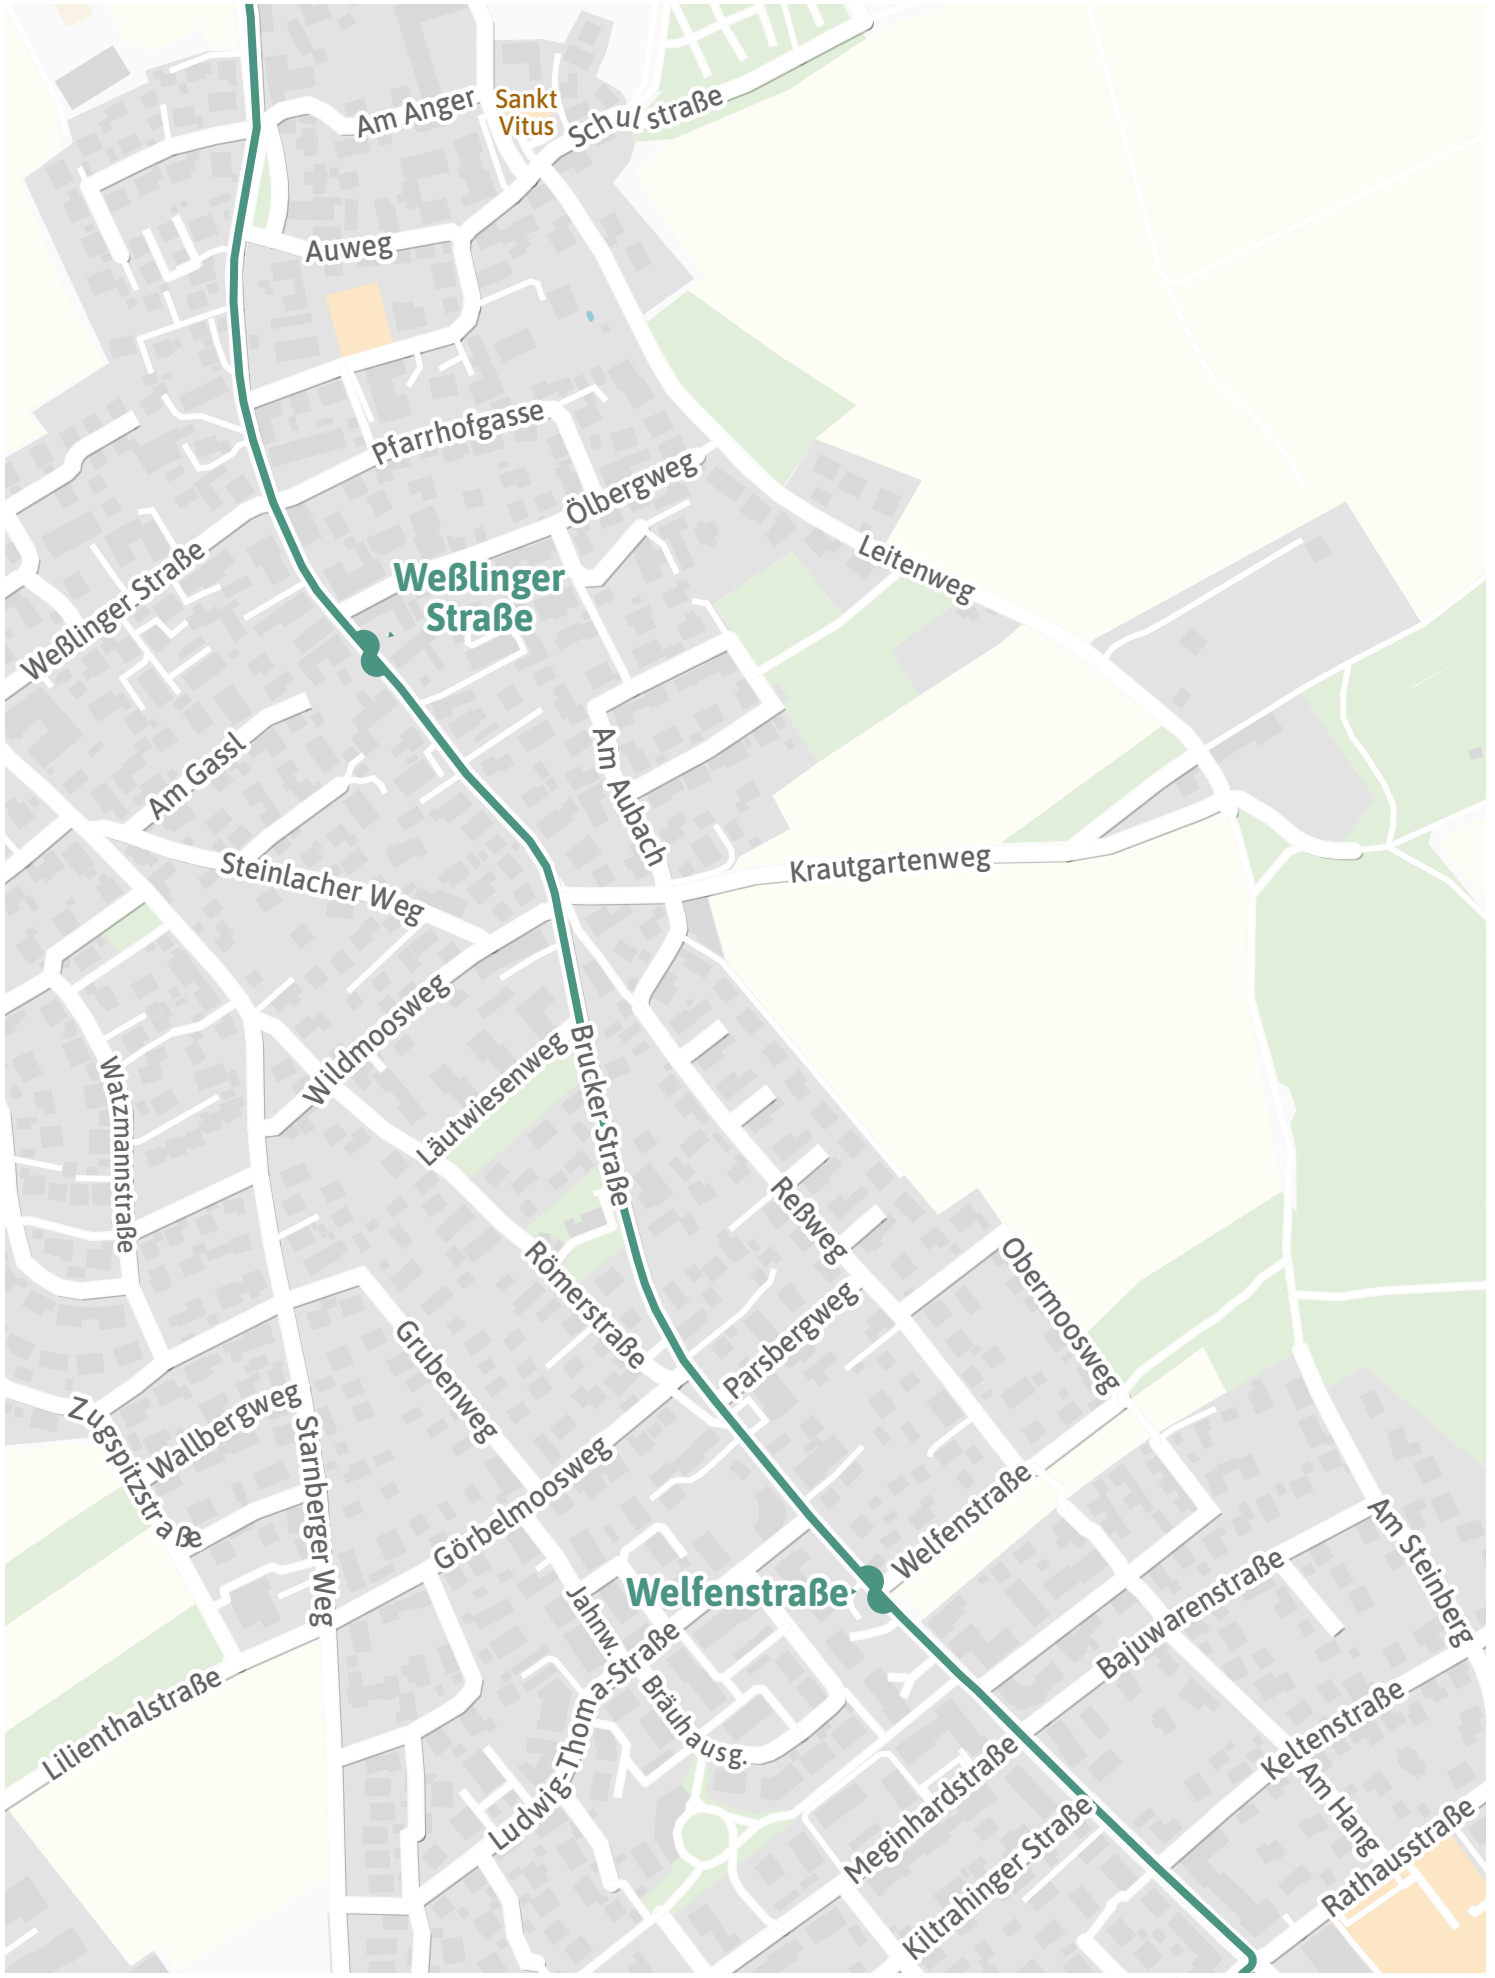

Verlauf der Linie X900

Verlauf der Linie X900

Verlauf der Linie X900

Verlauf der Linie X900

Kleingartenverein
Amperstadt
Fürstenfeldbruck e.V.

125 m 250 m 375 m 500 m

Verlauf der Linie X900

Verlauf der Linie X900

Verlauf der Linie X900

125 m 250 m 375 m 500 m

Verlauf der Linie X900

125 m 250 m 375 m 500 m

Kartengrundlage: OpenStreetMap-Mitwirkende
Gestaltung: MVV GmbH | Liniestand: 2024

Verlauf der Linie X900

Verlauf der Linie X900

Verlauf der Linie X900

Verlauf der Linie X900

Verlauf der Linie X900

Verlauf der Linie X900

125 m 250 m 375 m 500 m

Verlauf der Linie X900

Verlauf der Linie X900

Unterbrunner Holz

St 2069

125 m 250 m 375 m 500 m

Verlauf der Linie X900

Verlauf der Linie X900

Oberwieser Straße

St. 2069

125 m 250 m 375 m 500 m

Verlauf der Linie X900