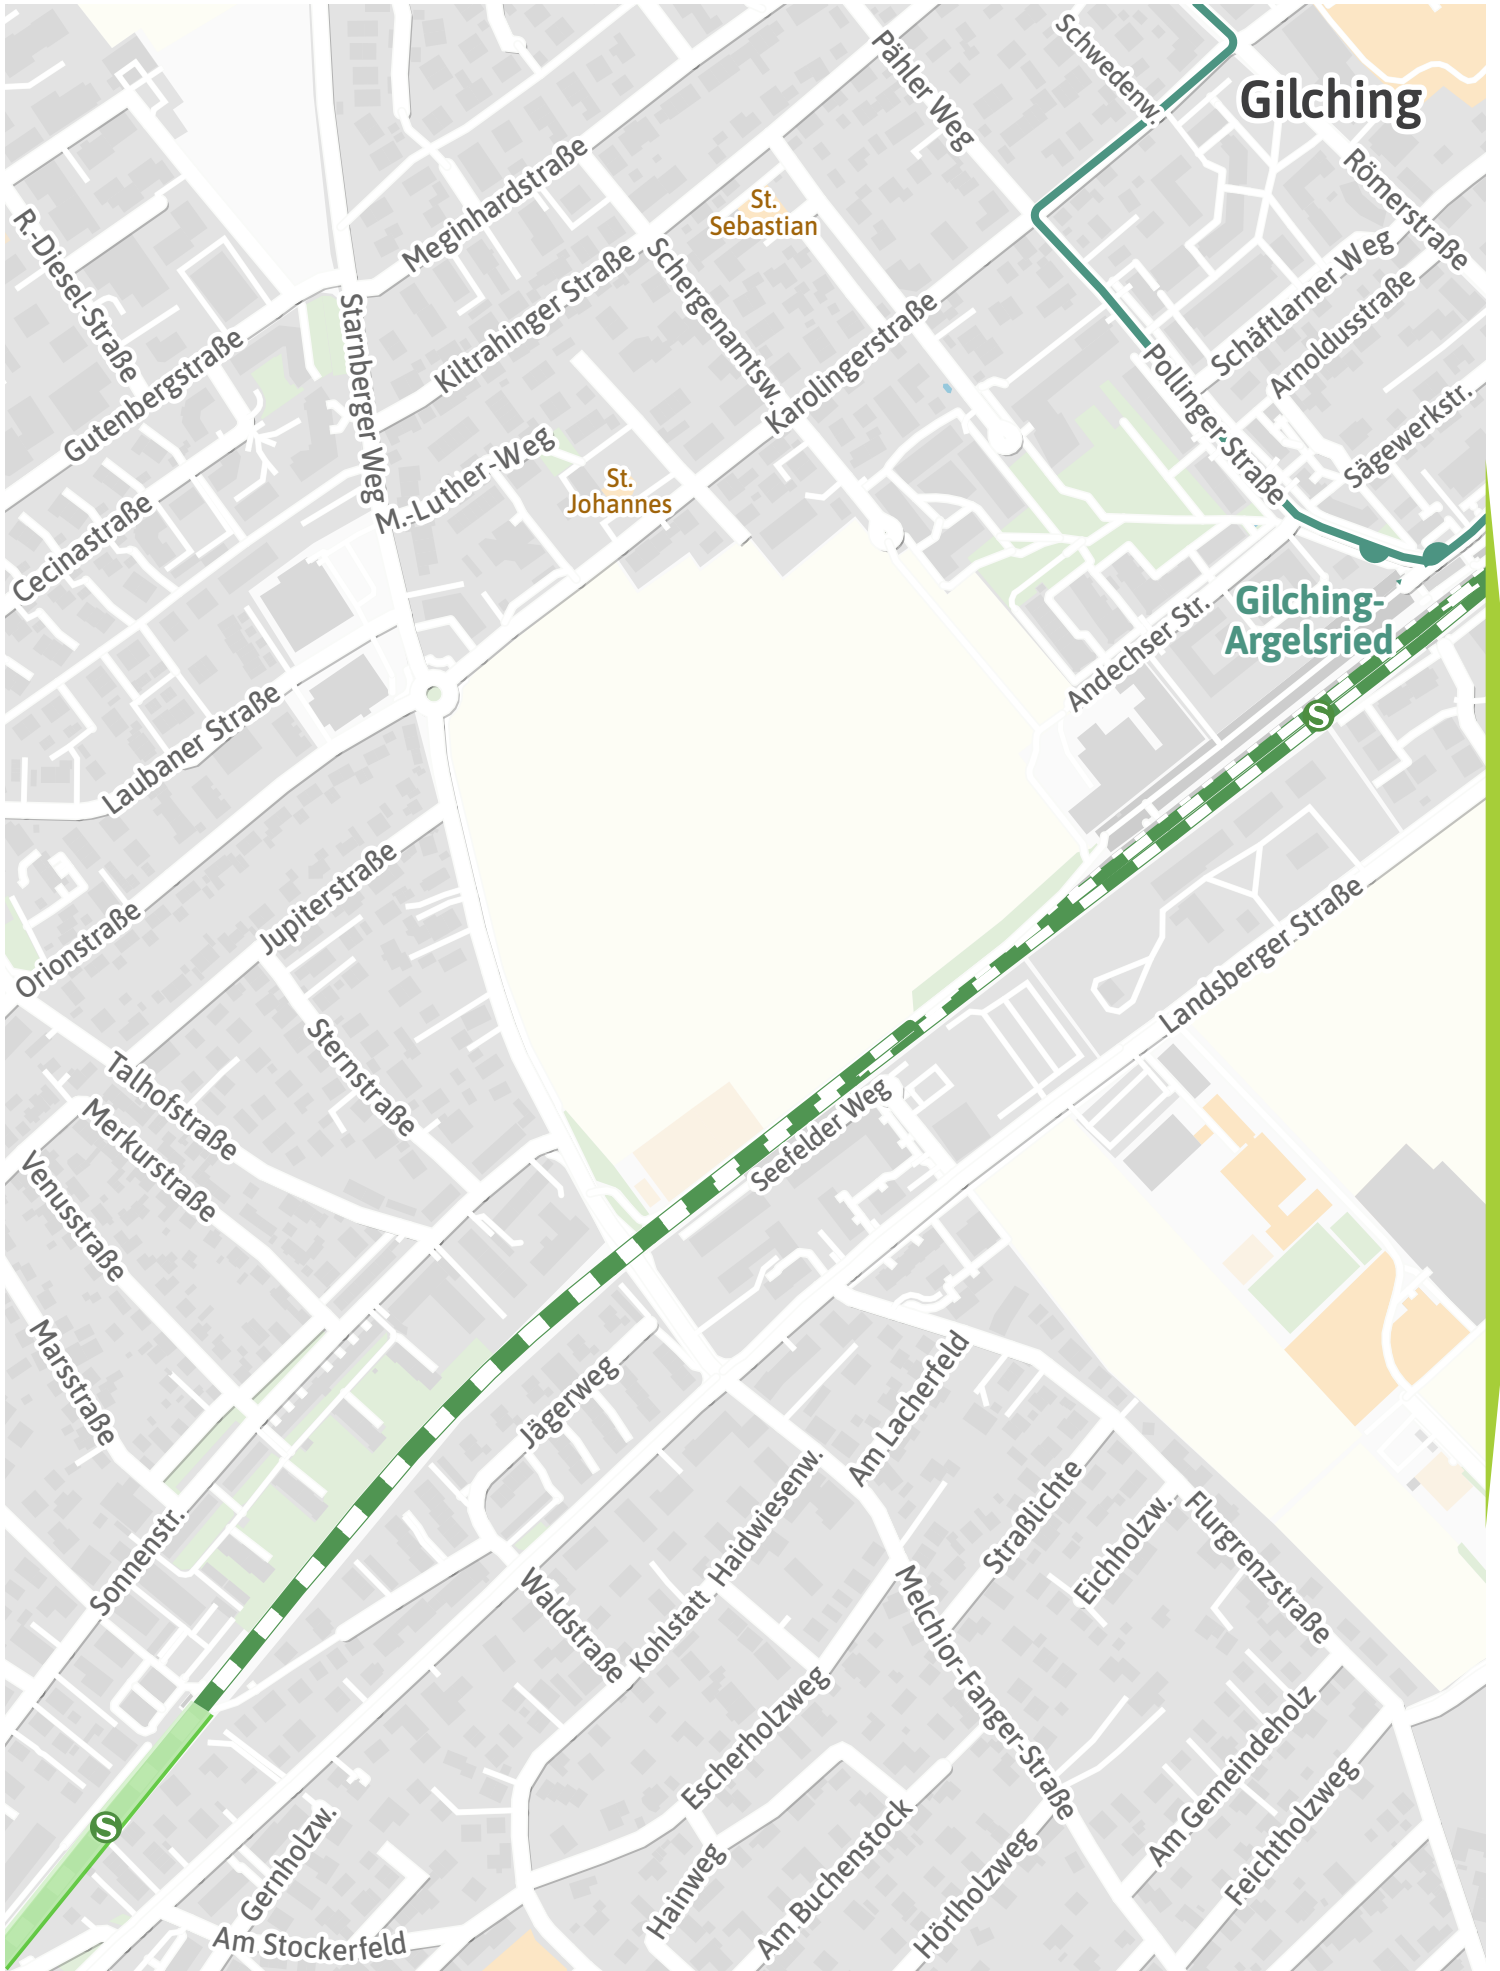

Verlauf der Linie X900

Verlauf der Linie X900

Verlauf der Linie X900

Verlauf der Linie X900

Kleingartenverein
Amperstadt
Fürstenfeldbruck e.V.

125 m 250 m 375 m 500 m

Verlauf der Linie X900

Verlauf der Linie X900

Verlauf der Linie X900

125 m 250 m 375 m 500 m

Verlauf der Linie X900

125 m 250 m 375 m 500 m

Kartengrundlage: OpenStreetMap-Mitwirkende
Gestaltung: MVV GmbH | Liniestand: 2024

Verlauf der Linie X900

Verlauf der Linie X900

Verlauf der Linie X900

Verlauf der Linie X900

Verlauf der Linie X900

Verlauf der Linie X900

125 m 250 m 375 m 500 m

Verlauf der Linie X900

Verlauf der Linie X900

Unterbrunner Holz

St 2069

125 m 250 m 375 m 500 m

Verlauf der Linie X900

Verlauf der Linie X900

Oberwieser Straße

St. 2069

125 m 250 m 375 m 500 m

Verlauf der Linie X900