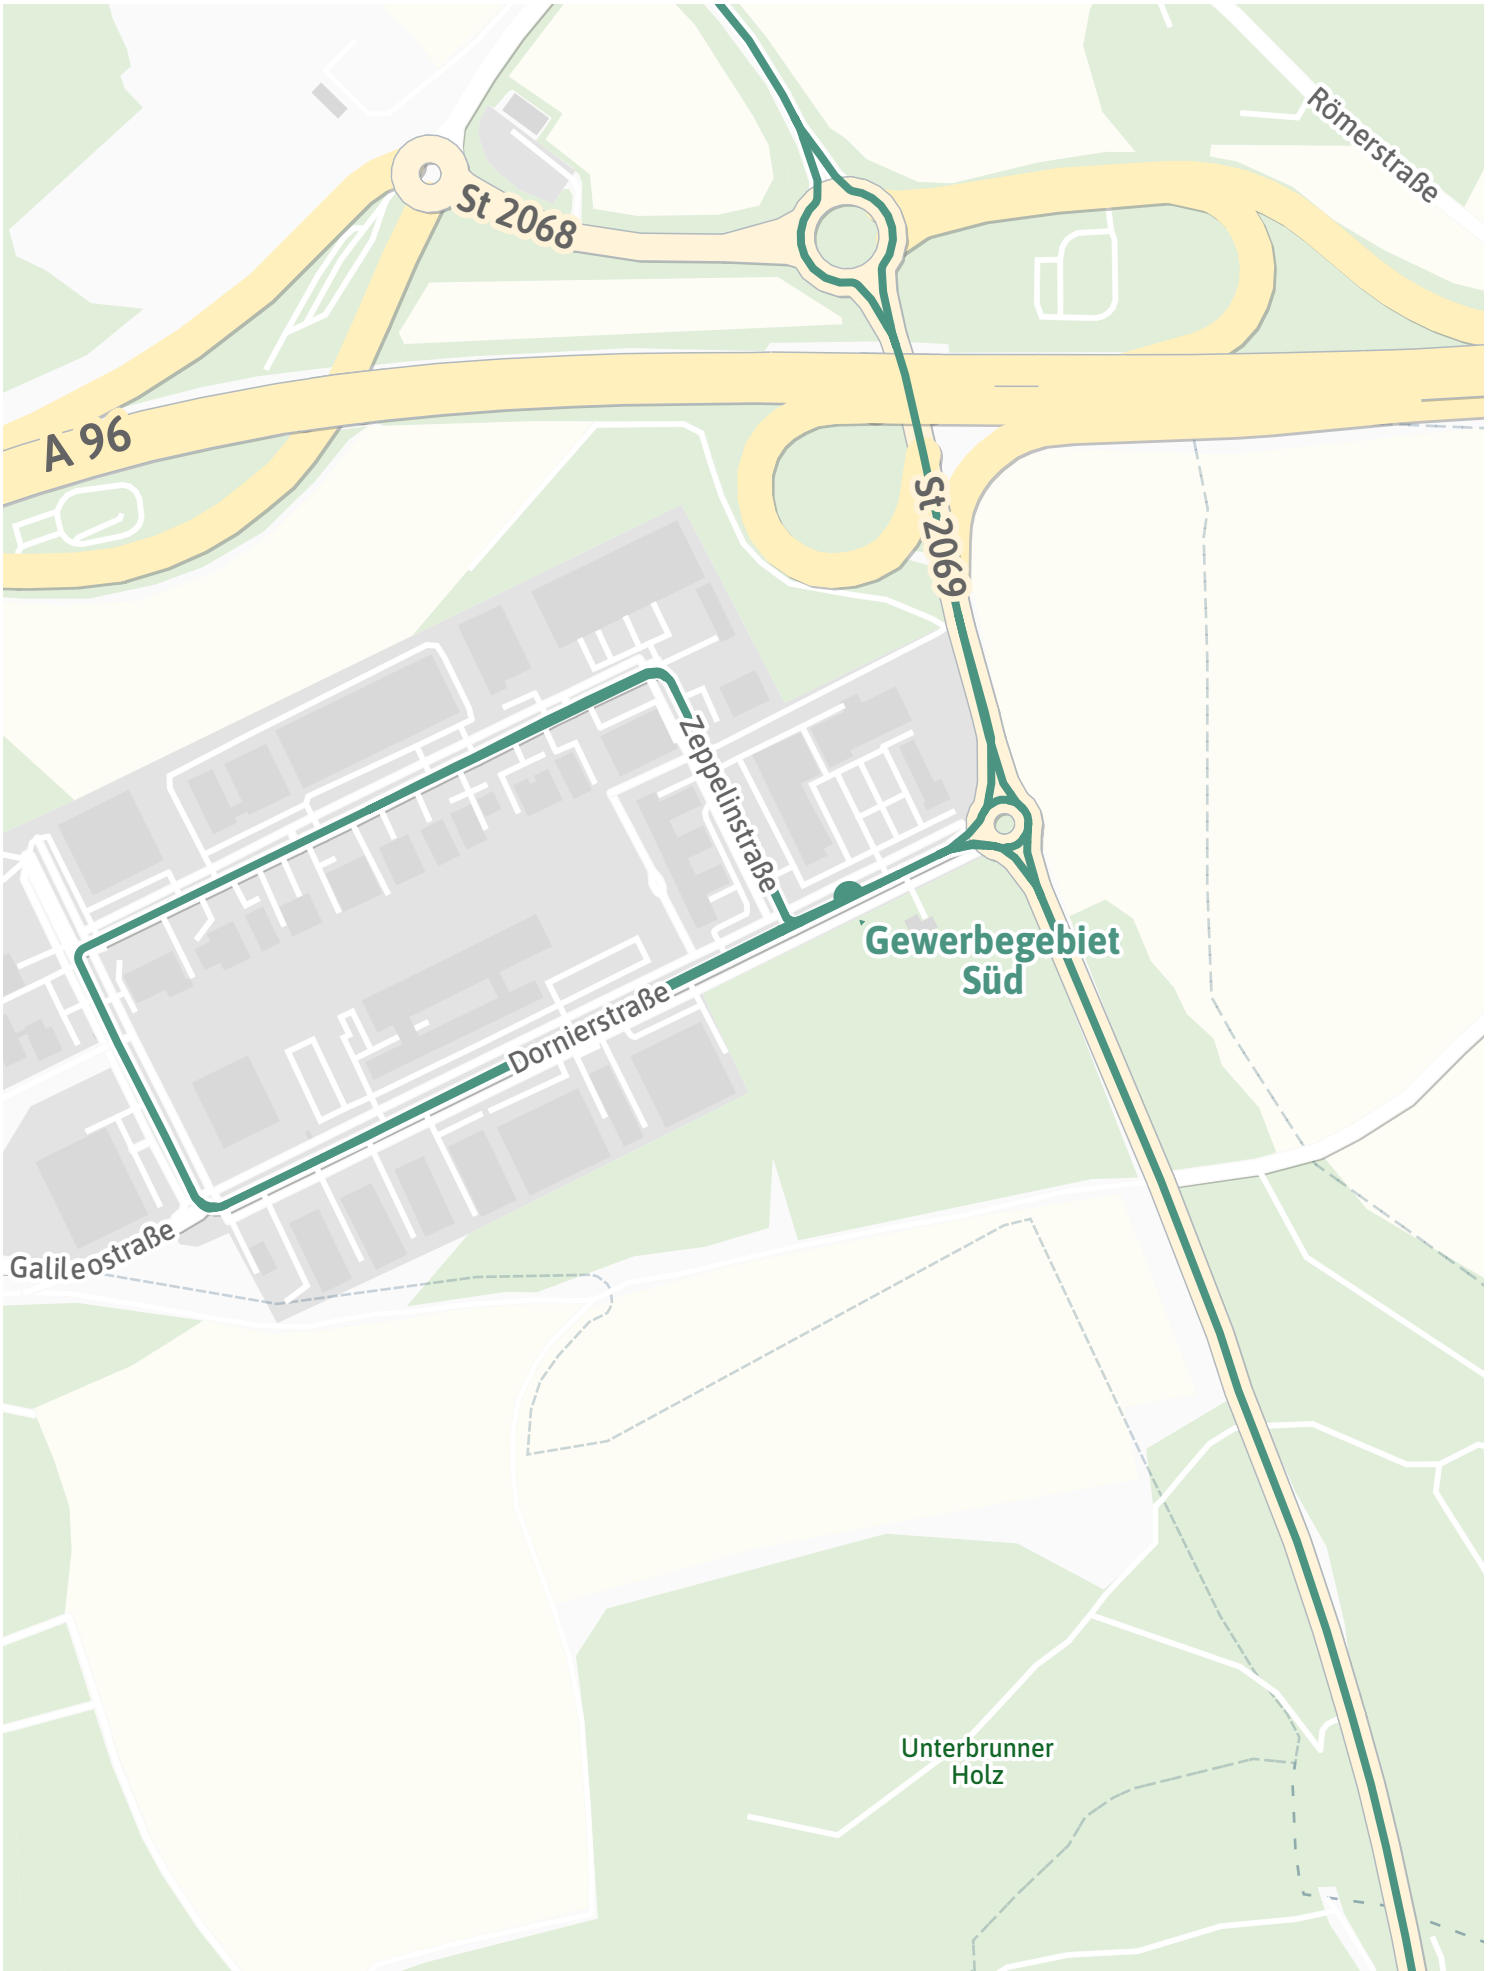

Verlauf der Linie X900

Verlauf der Linie X900

Verlauf der Linie X900

Verlauf der Linie X900

Kleingartenverein
Amperstadt
Fürstenfeldbruck e.V.

125 m 250 m 375 m 500 m

Verlauf der Linie X900

Verlauf der Linie X900

Verlauf der Linie X900

125 m 250 m 375 m 500 m

Verlauf der Linie X900

125 m 250 m 375 m 500 m

Kartengrundlage: OpenStreetMap-Mitwirkende
Gestaltung: MVV GmbH | Liniestand: 2024

Verlauf der Linie X900

Verlauf der Linie X900

Verlauf der Linie X900

Verlauf der Linie X900

Verlauf der Linie X900

Verlauf der Linie X900

125 m 250 m 375 m 500 m

Verlauf der Linie X900

Verlauf der Linie X900

Unterbrunner Holz

St 2069

125 m 250 m 375 m 500 m

Verlauf der Linie X900

Verlauf der Linie X900

Oberwieser Straße

St. 2069

125 m 250 m 375 m 500 m

Verlauf der Linie X900