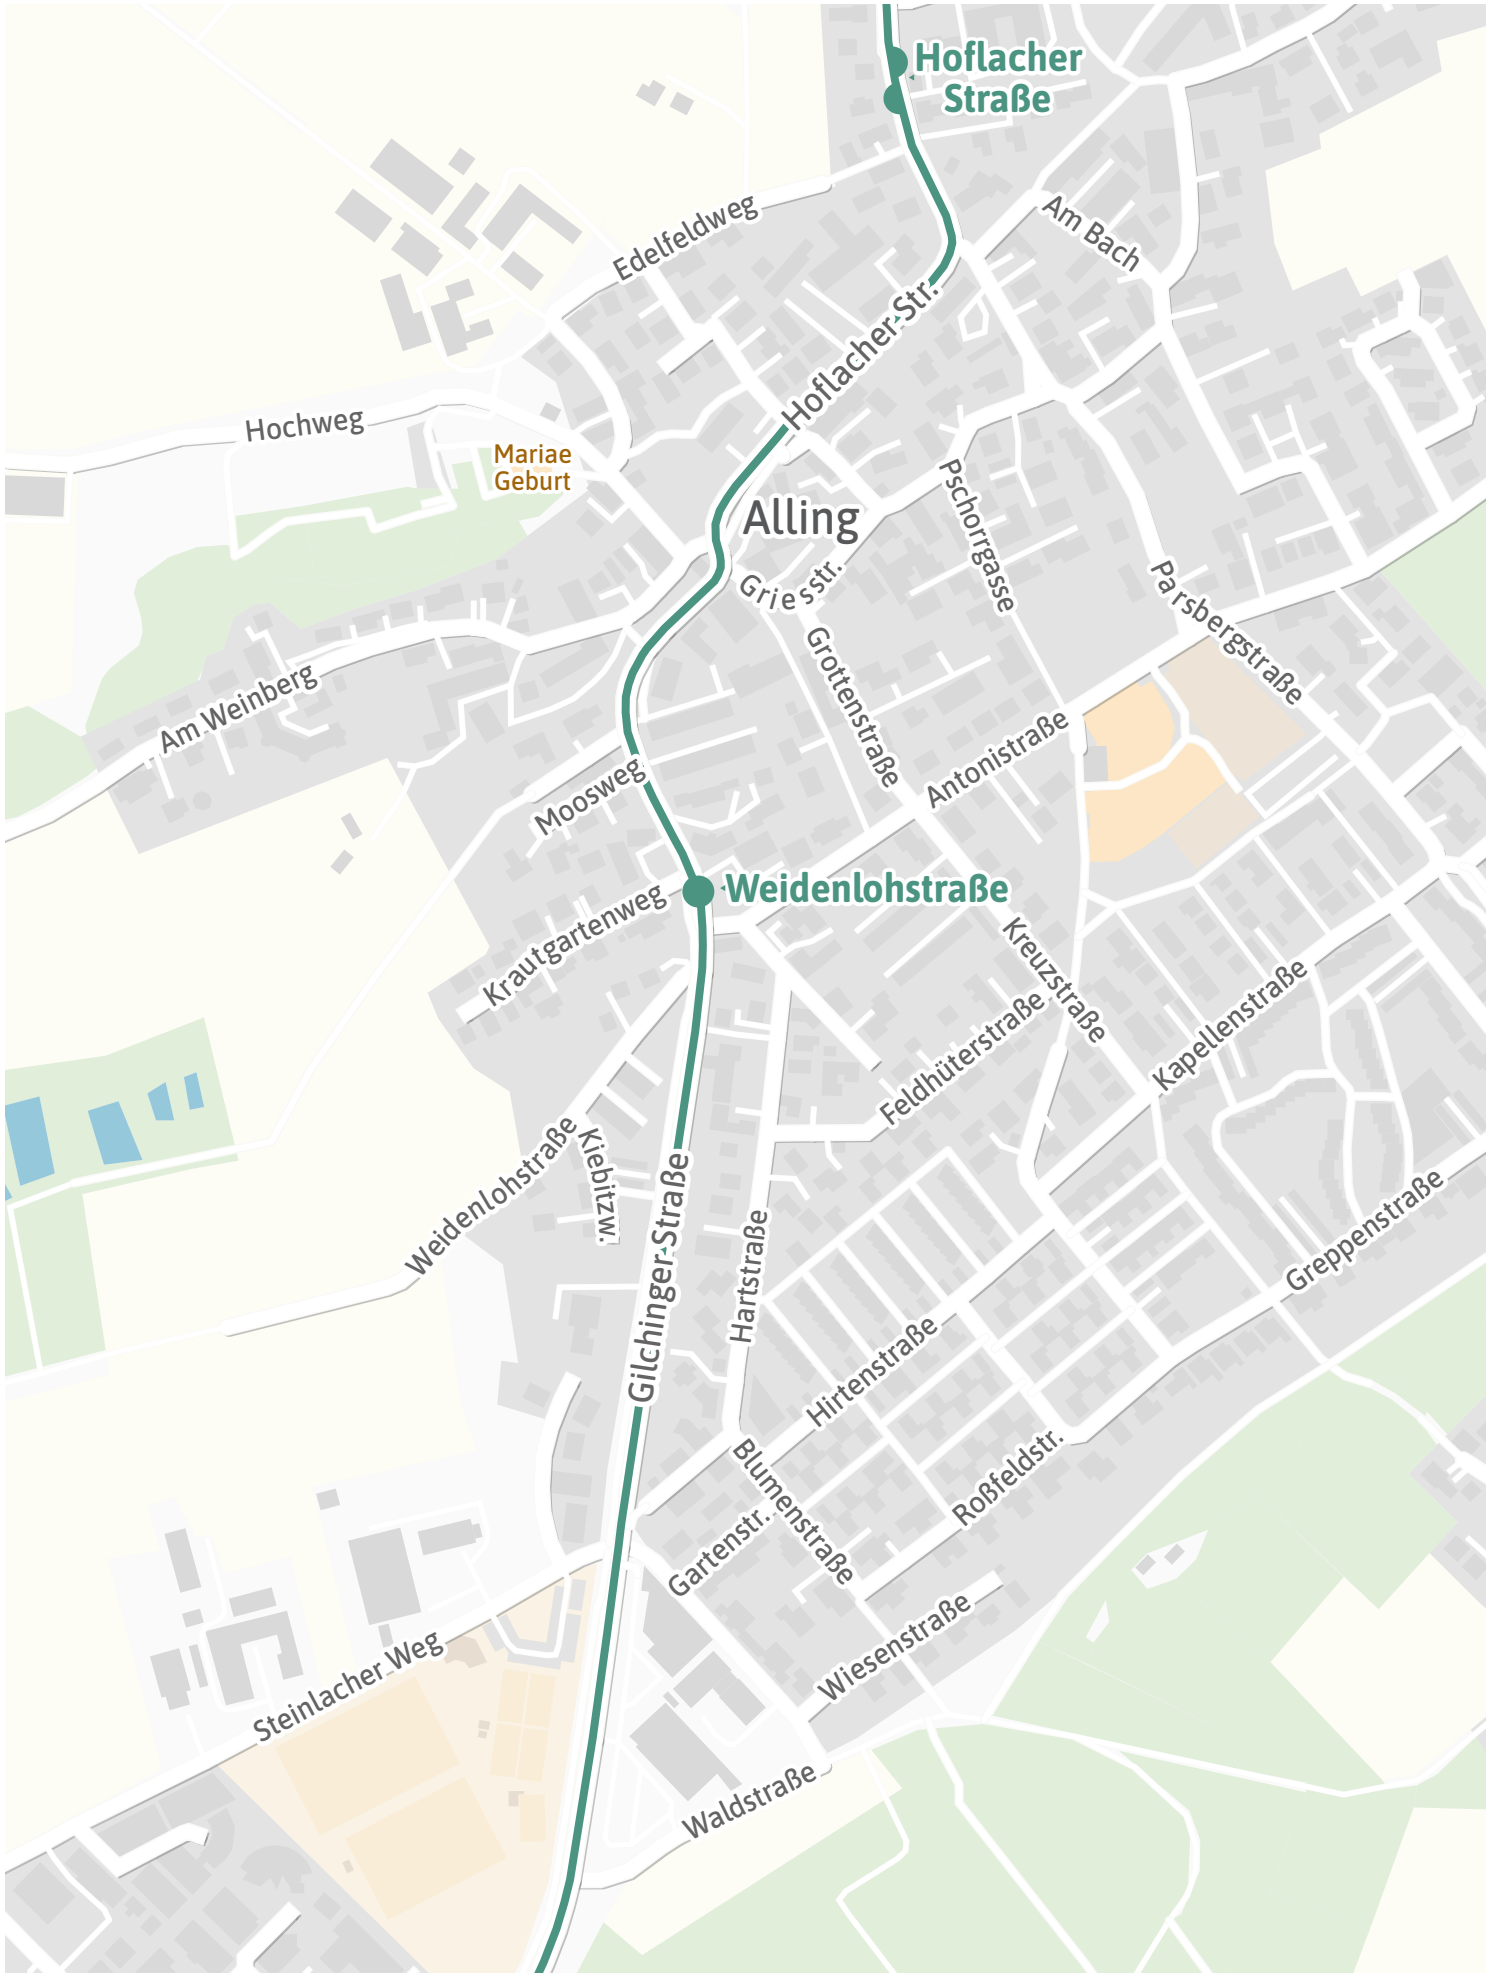

Verlauf der Linie X900

Verlauf der Linie X900

Verlauf der Linie X900

Verlauf der Linie X900

Kleingartenverein
Amperstadt
Fürstenfeldbruck e.V.

125 m 250 m 375 m 500 m

Verlauf der Linie X900

Verlauf der Linie X900

Verlauf der Linie X900

125 m 250 m 375 m 500 m

Verlauf der Linie X900

125 m 250 m 375 m 500 m

Kartengrundlage: OpenStreetMap-Mitwirkende
Gestaltung: MVV GmbH | Liniestand: 2024

Verlauf der Linie X900

Verlauf der Linie X900

Verlauf der Linie X900

Verlauf der Linie X900

Verlauf der Linie X900

Verlauf der Linie X900

125 m 250 m 375 m 500 m

Verlauf der Linie X900

Verlauf der Linie X900

Unterbrunner Holz

St 2069

125 m 250 m 375 m 500 m

Verlauf der Linie X900

Verlauf der Linie X900

Oberwieser Straße

St. 2069

125 m 250 m 375 m 500 m

Verlauf der Linie X900