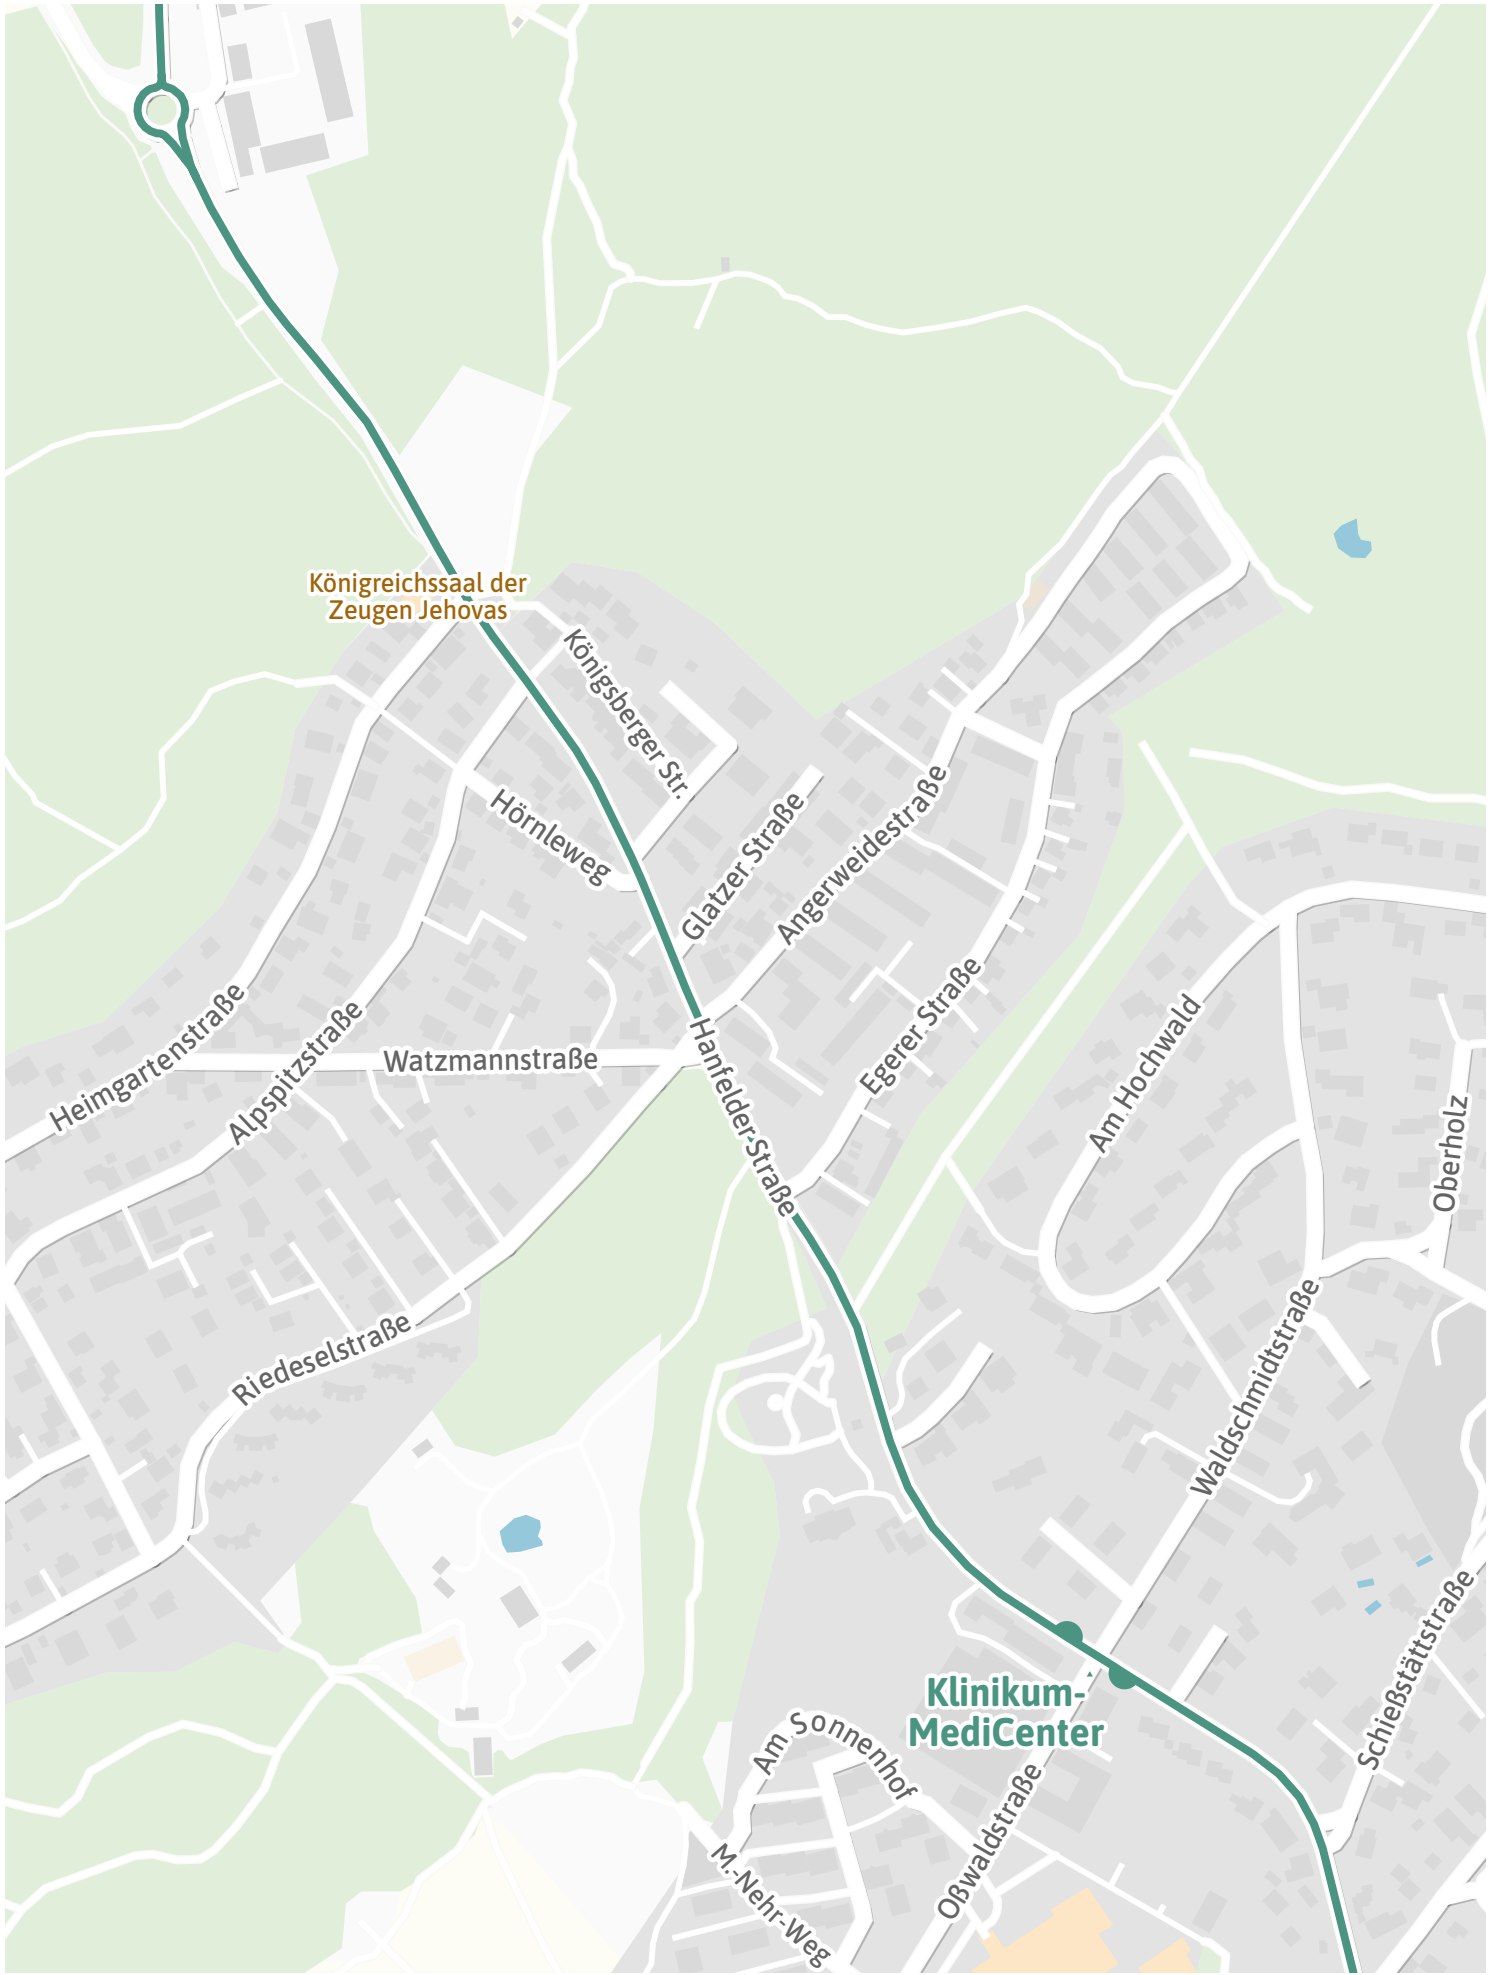

Verlauf der Linie X900

Verlauf der Linie X900

Verlauf der Linie X900

Verlauf der Linie X900

Kleingartenverein
Amperstadt
Fürstenfeldbruck e.V.

125 m 250 m 375 m 500 m

Verlauf der Linie X900

Verlauf der Linie X900

Verlauf der Linie X900

Verlauf der Linie X900

Verlauf der Linie X900

Verlauf der Linie X900

125 m 250 m 375 m 500 m

Verlauf der Linie X900

Verlauf der Linie X900

Unterbrunner Holz

St 2069

125 m 250 m 375 m 500 m

Verlauf der Linie X900

Verlauf der Linie X900

Oberwieser Straße

St. 2069

125 m 250 m 375 m 500 m

Verlauf der Linie X900

Verlauf der Linie X900

Verlauf der Linie X900

Verlauf der Linie X900

125 m 250 m 375 m 500 m

Verlauf der Linie X900

125 m 250 m 375 m 500 m