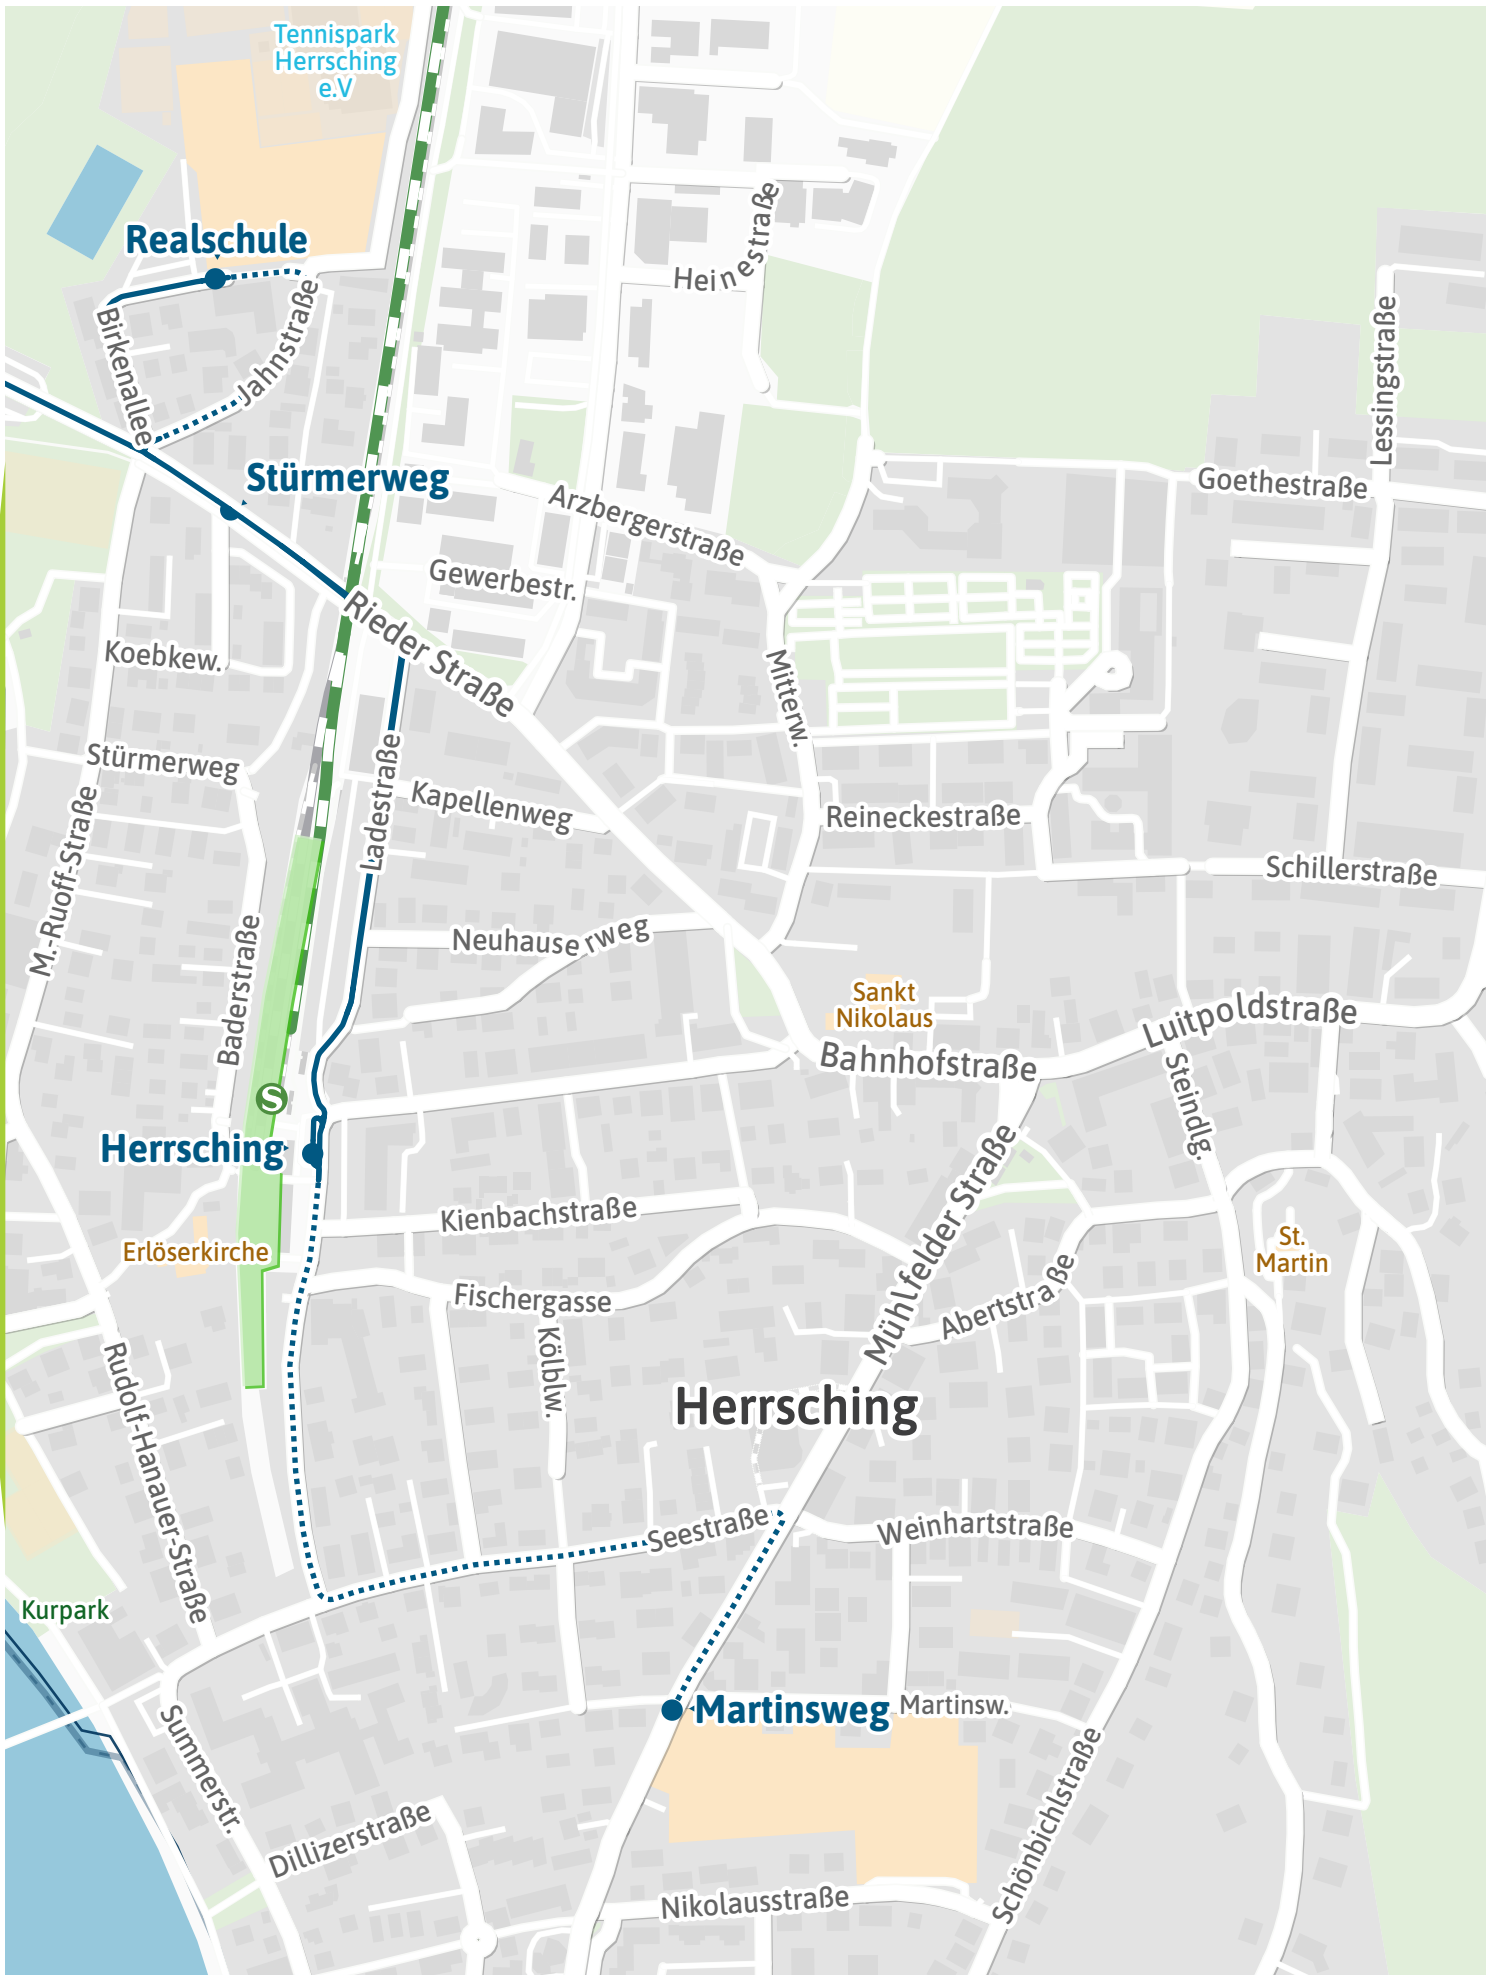

Verlauf der Linie 921

125 m   250 m   375 m   500 m