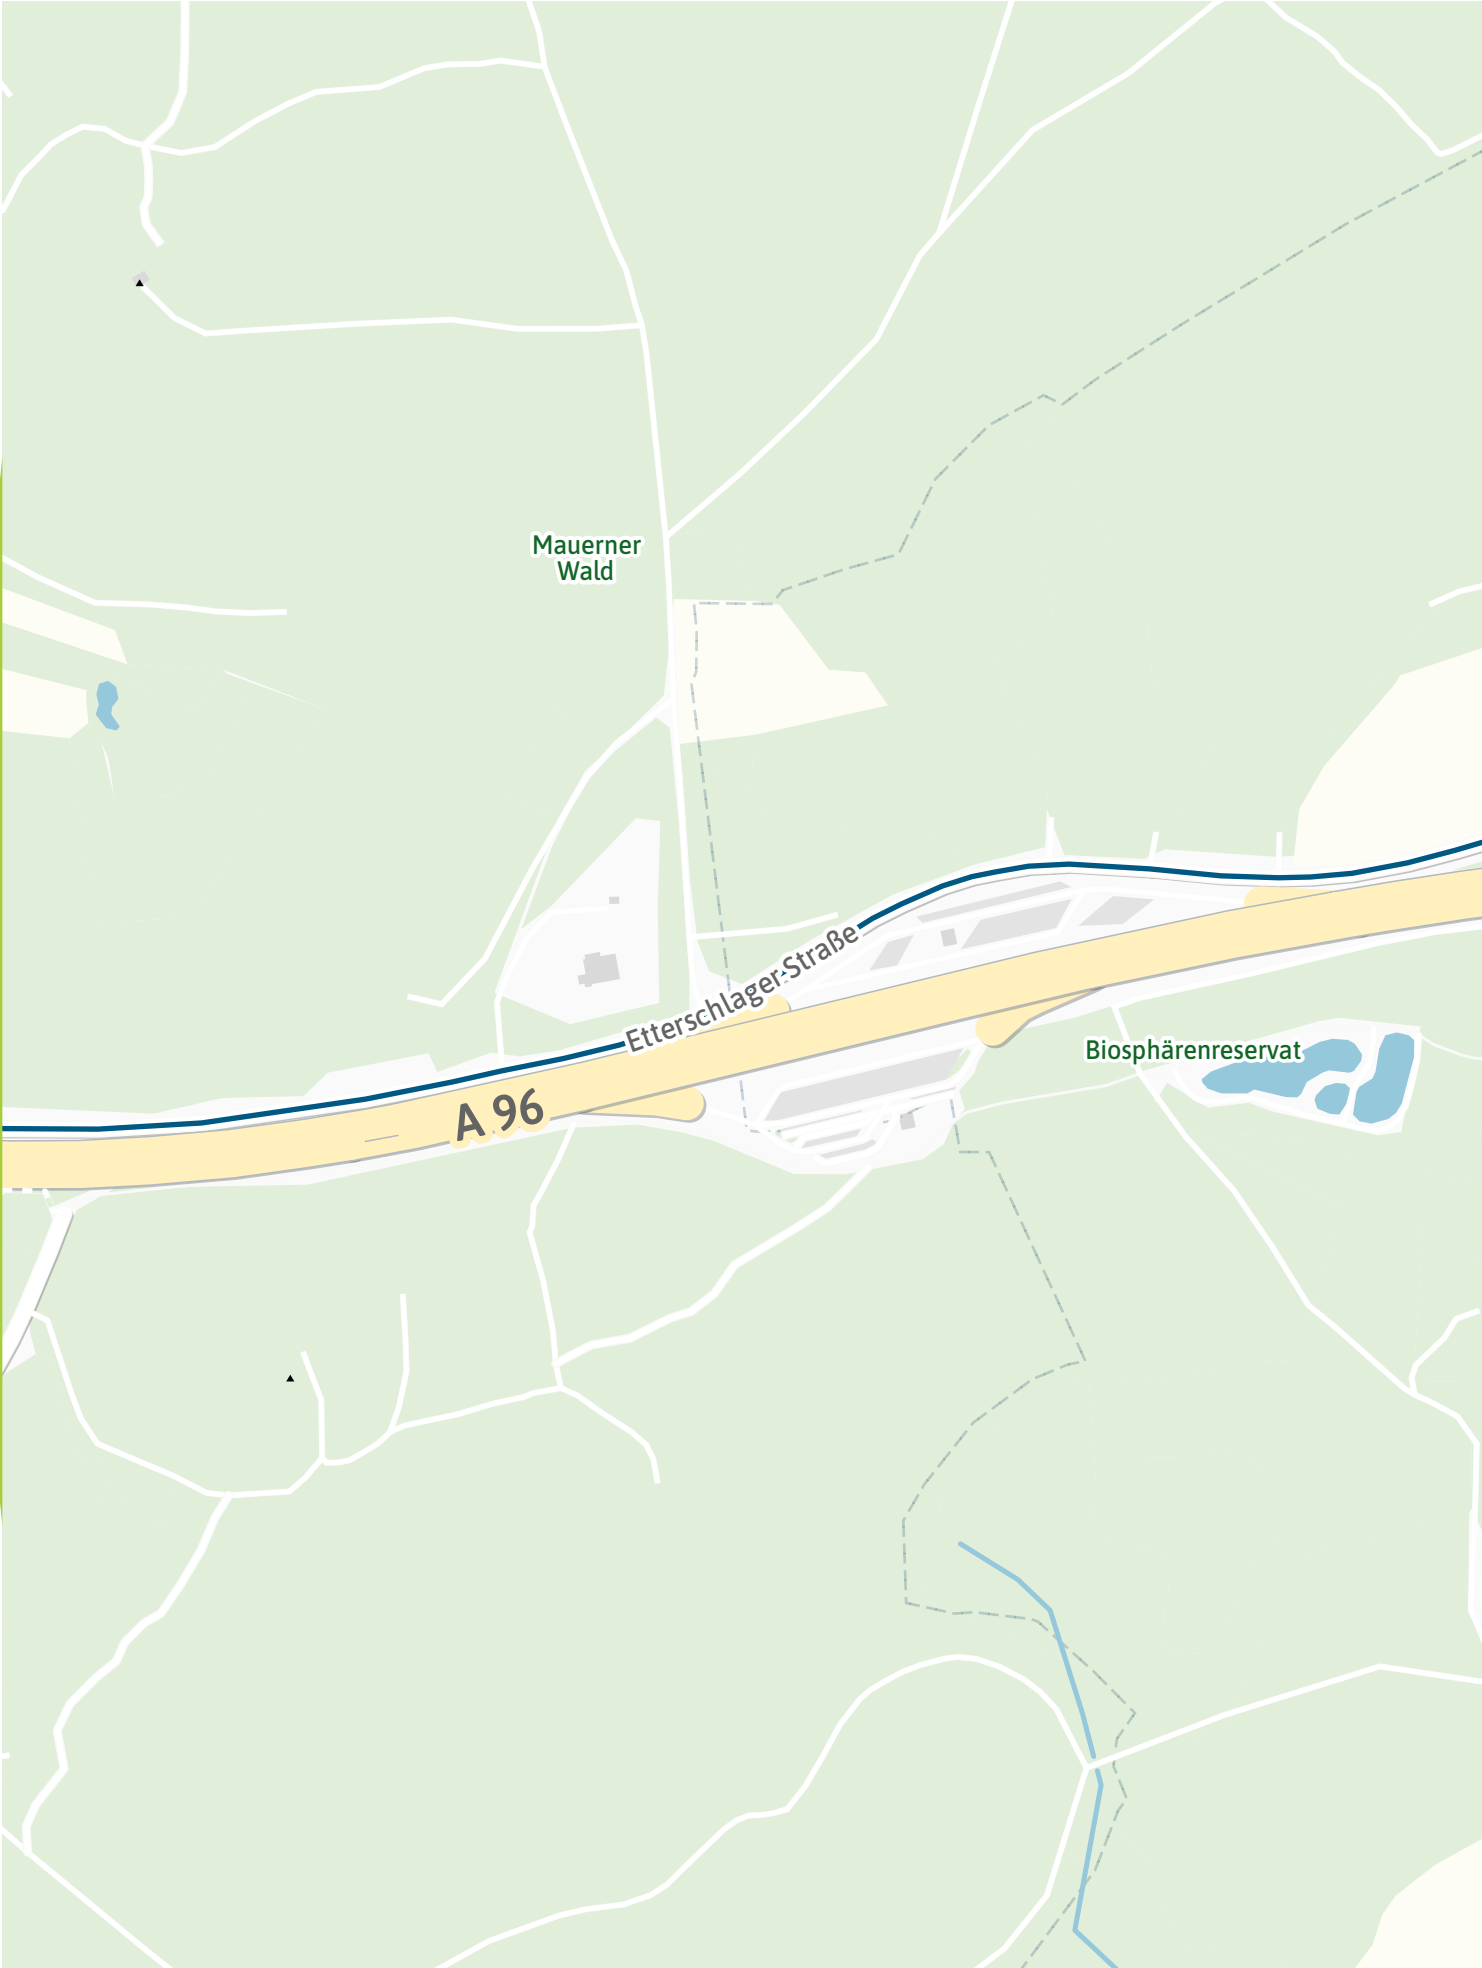

Verlauf der Linie 921

125 m   250 m   375 m   500 m