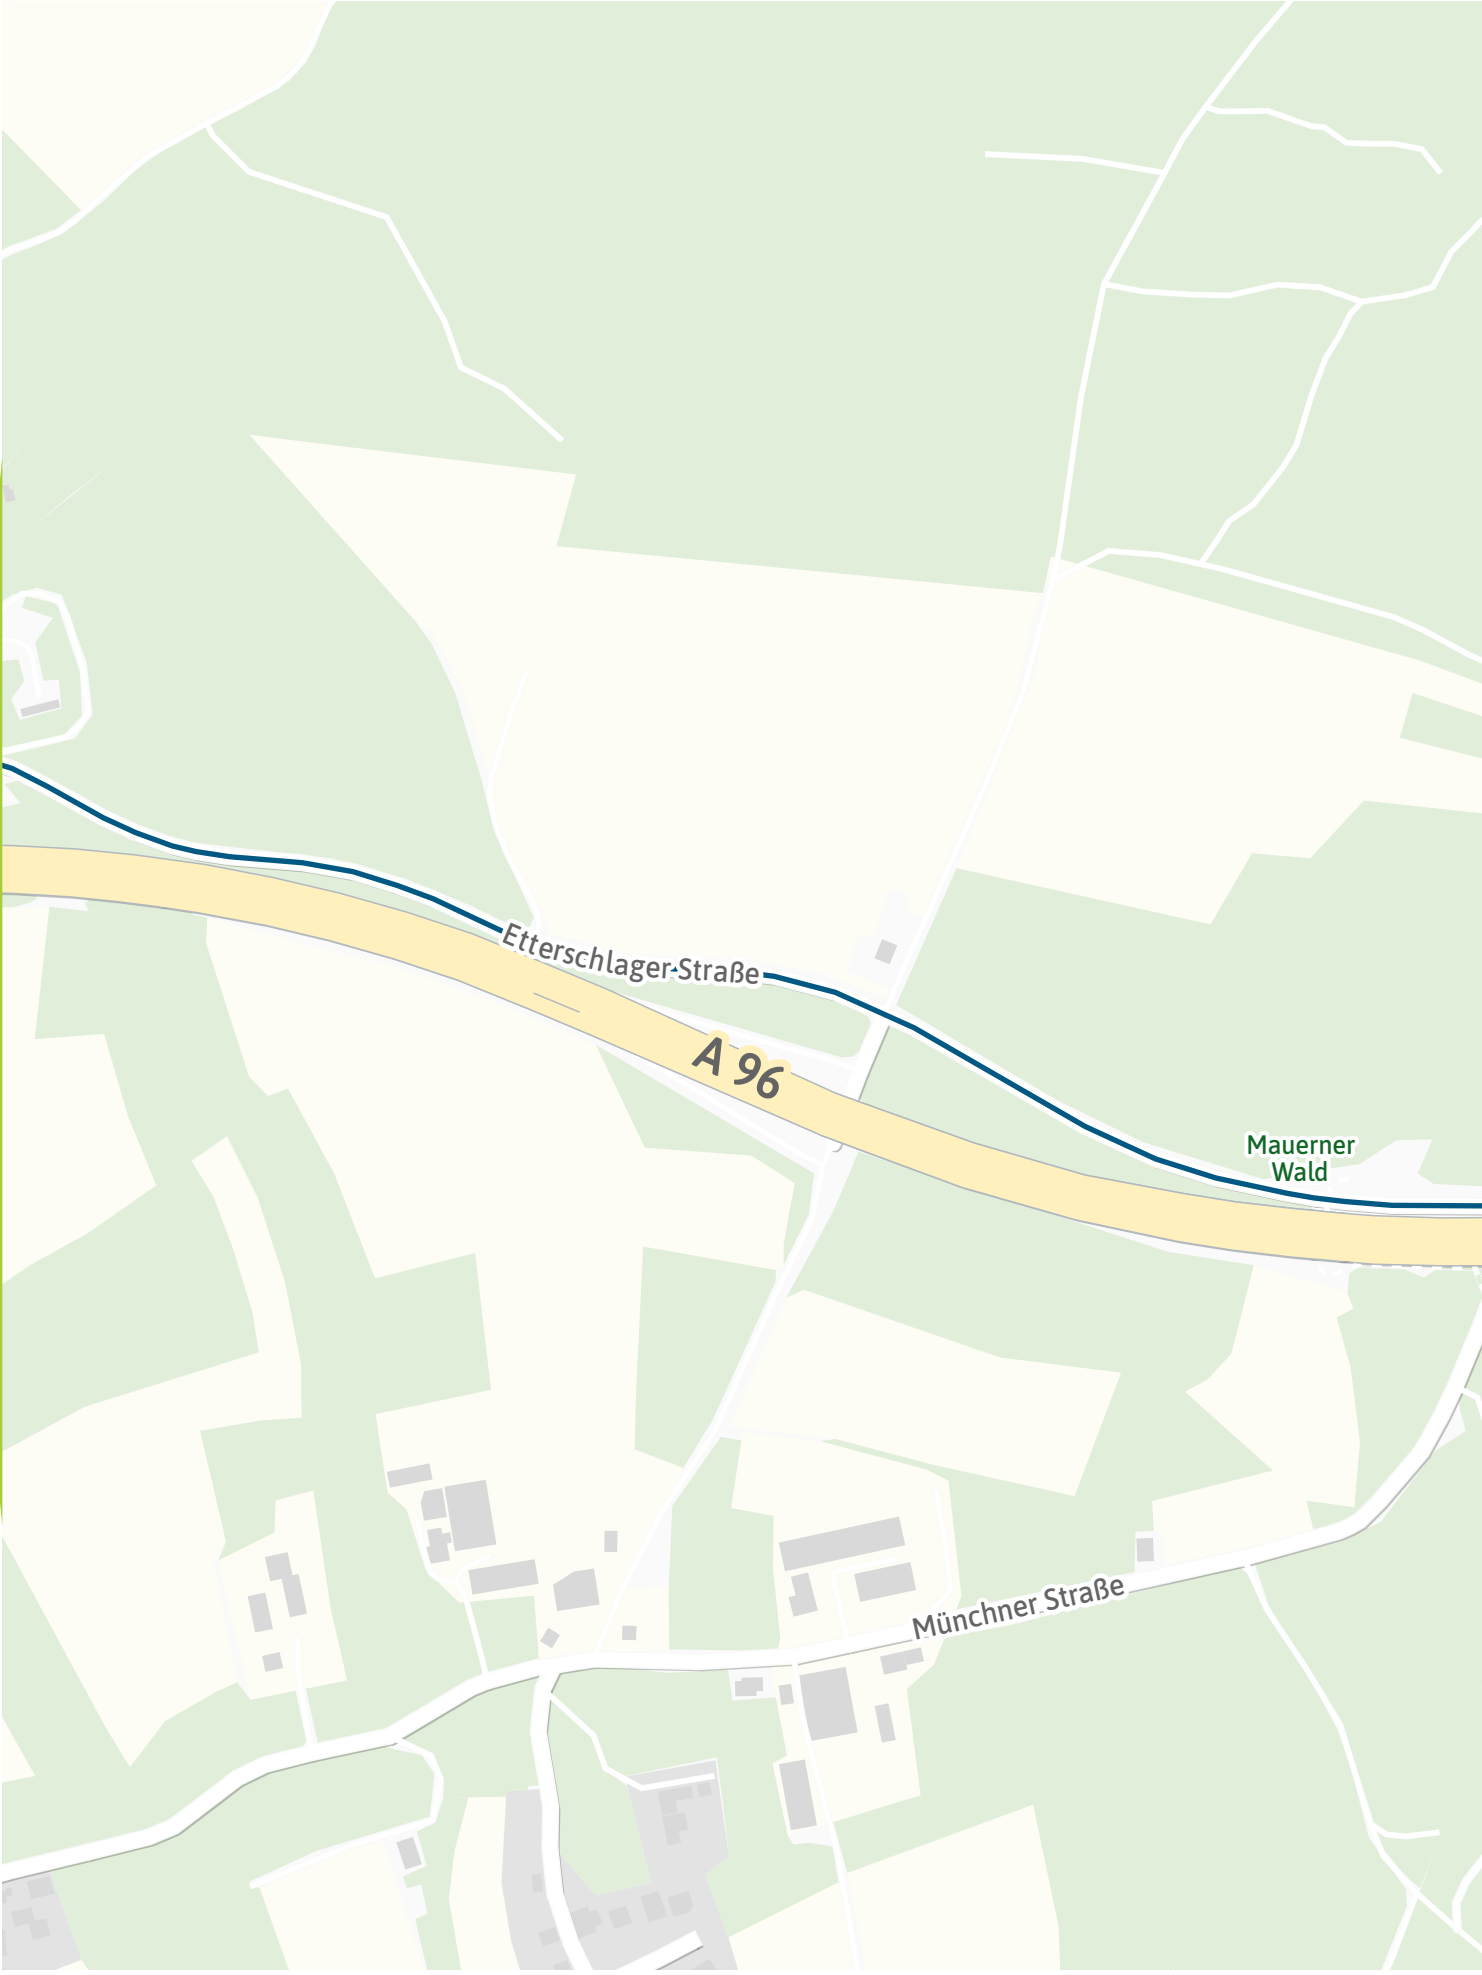

# Verlauf der Linie 921

# Verlauf der Linie 921

Biosphärenreservat

Mauerner  
Wald

Etterschlager-Straße

A 96

Inninger-Straße

125 m

250 m

# Verlauf der Linie 921

Mauerner Wald

125 m      250 m      375 m      500 m