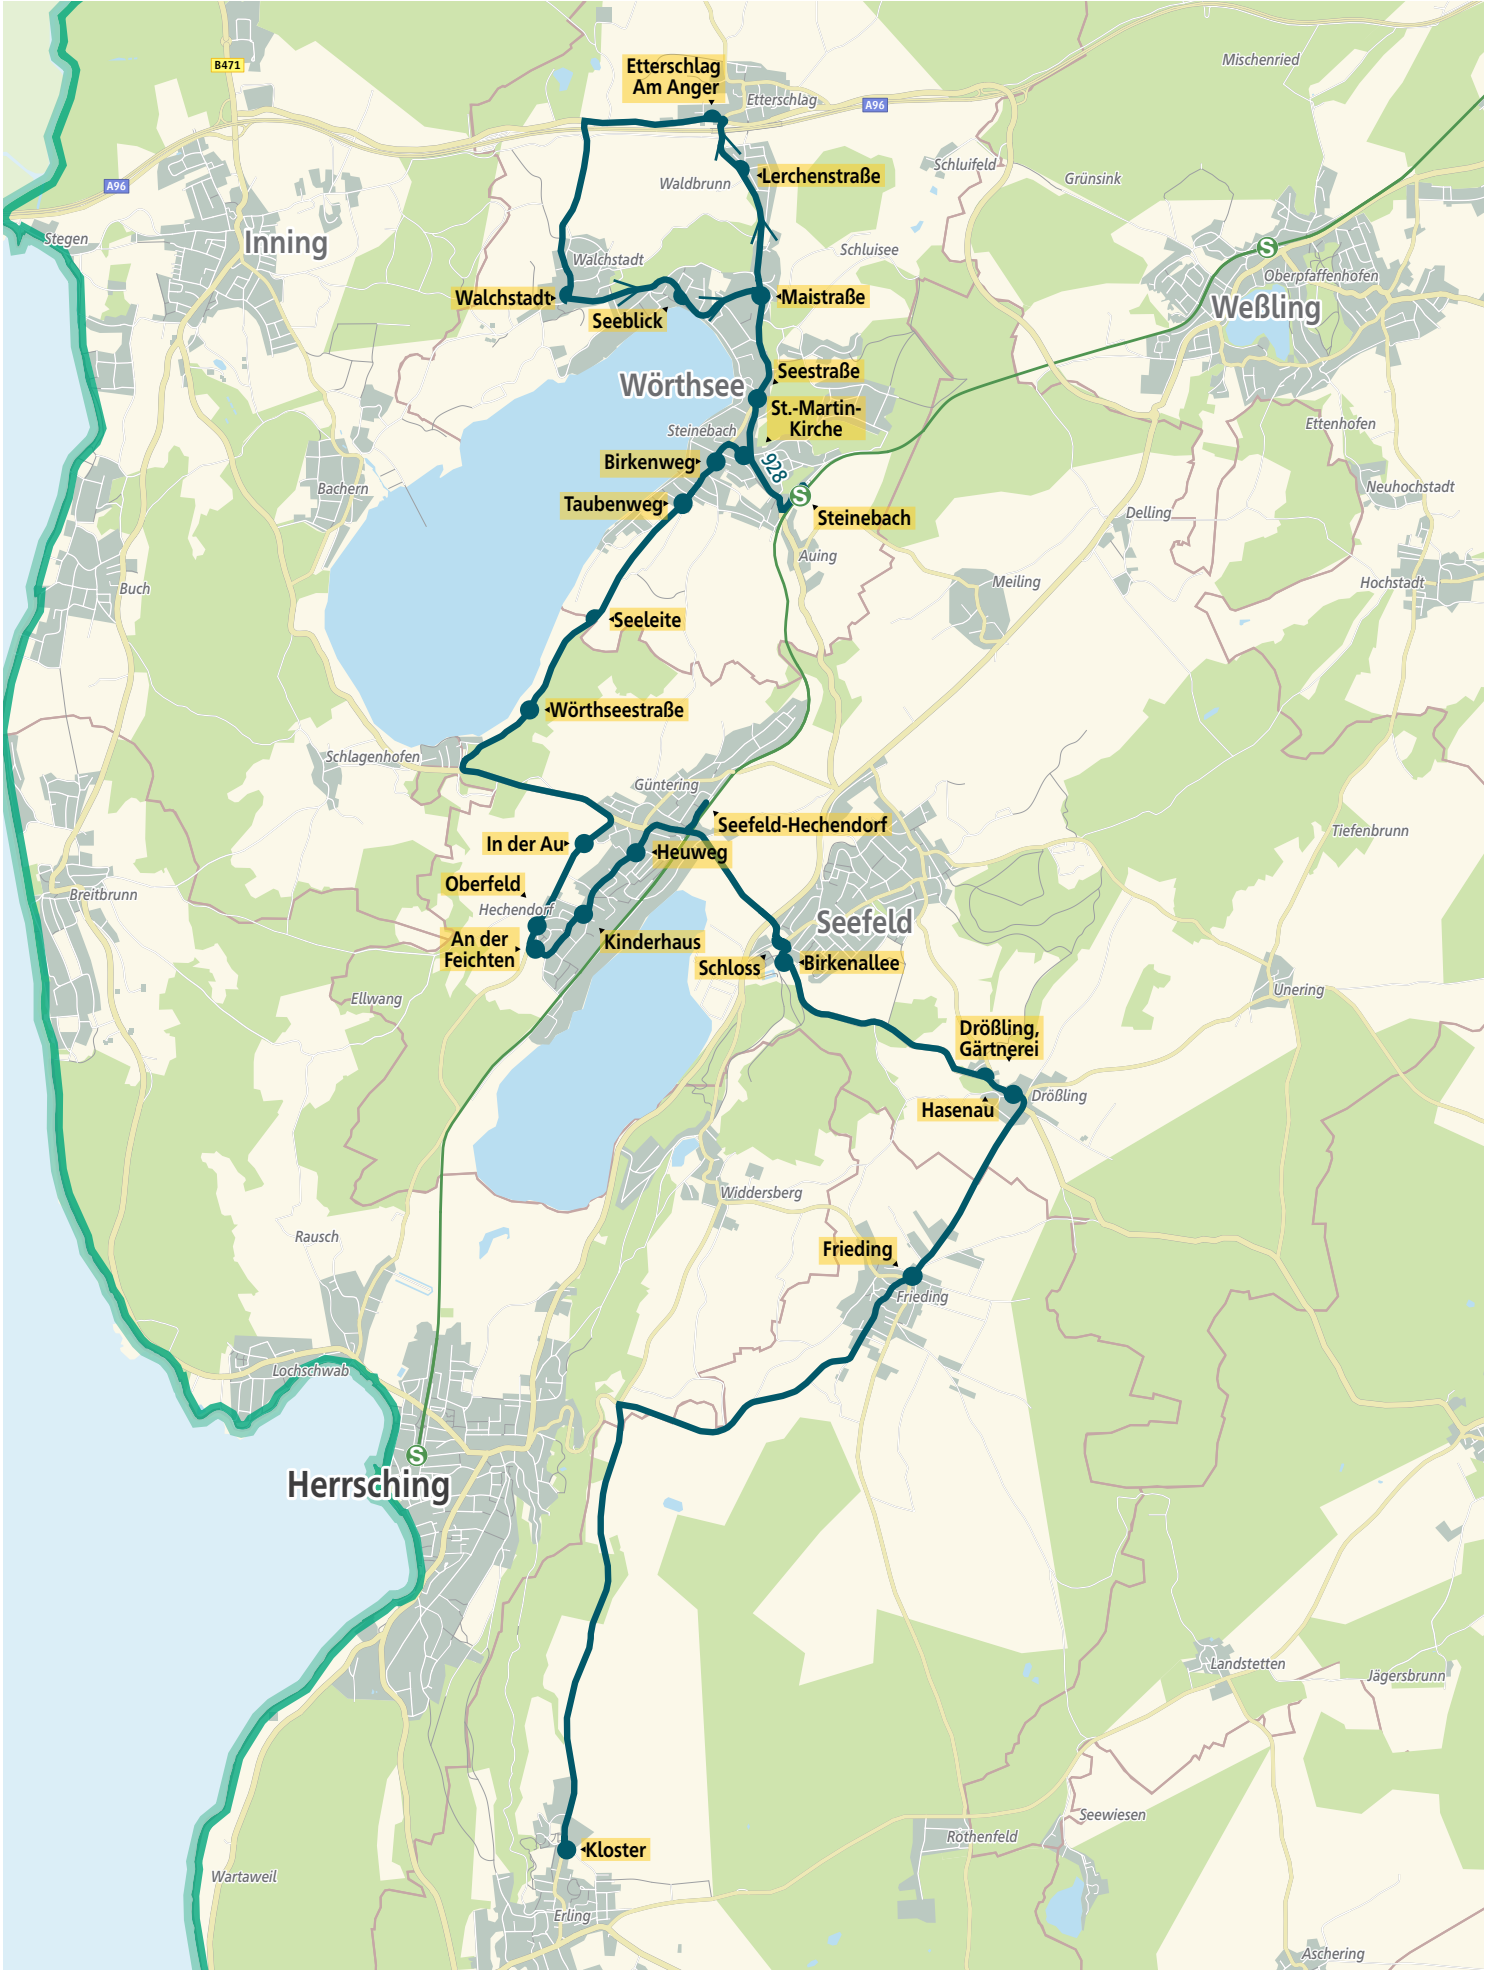

Verlauf der Linie 928

1.5 km 3 km 4.5 km 6 km