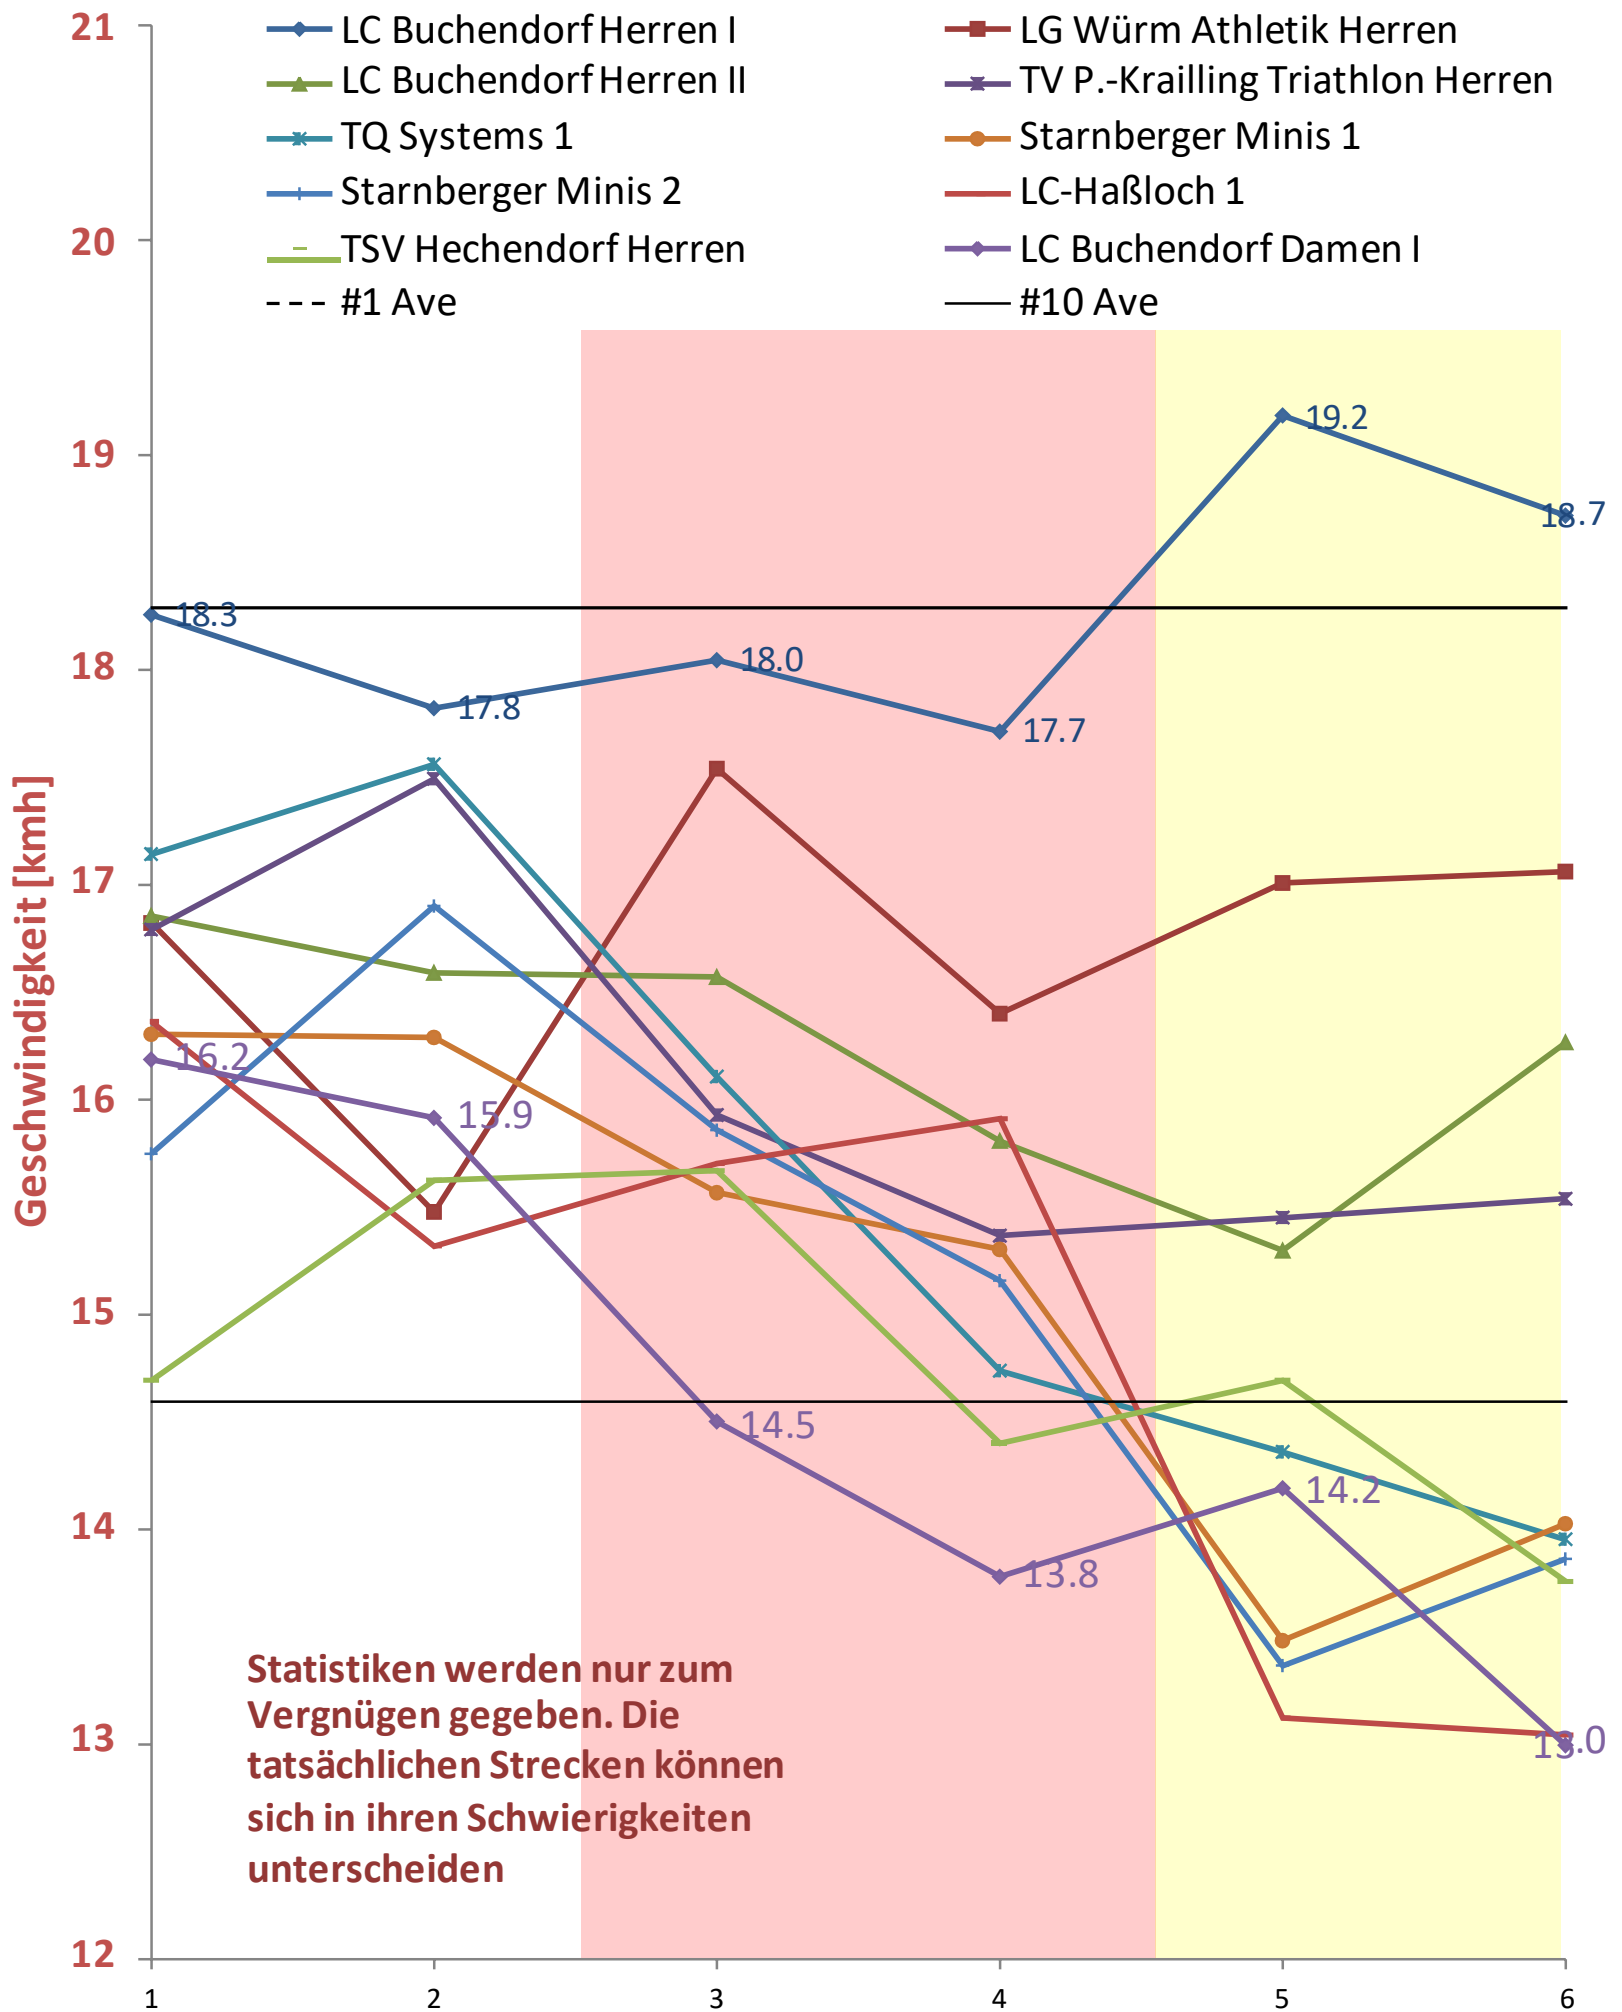

Top 10 - Team Geschwindigkeit

Läufer Geschwindigkeit [kmh]

[kmh; in 0,25Kmh Blöcken]