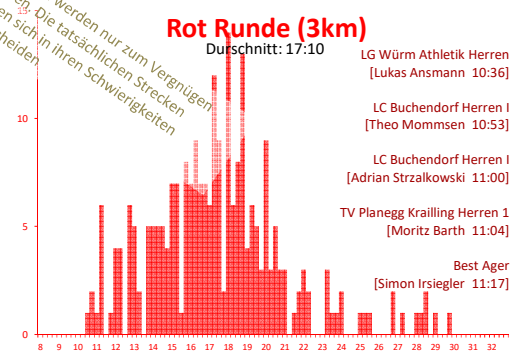

Runde ->	1	2	3	4	5	6
Zahl						
Gesamt 129	97%	97%	97%	97%	97%	97%
Damen 14	13	13	13	13	13	13
Firmen 26	26	26	26	26	26	26
Gäste 15	15	15	15	15	15	15
Herren 17	16	16	16	16	16	16
Kinder 24	22	22	22	22	22	22
Mixed 33	32	32	32	32	32	32

LKL 2021 Light Ergebnisse

936 von 936 im Ziel

offline

Weißer Runde (5km)

Durchschnitt: 25:13

Gelber Runde (4km)

Durchschnitt: 21:34

Rotter Runde (3km)

Durchschnitt: 17:10

Statistiken werden nur zum Vergleichen gegeben. Die tatsächlichen Strecken können sich in ihren Schwierigkeiten unterscheiden

Mixed				33 Teams
Rang	StNr.	Name	Zeit	Gesamt
1	1	120 Starnberger Minis 1	6	01:49:29
2	2	125 TSV Perchting-Hadorf Jugend	6	01:52:52
3	3	129 Wörthseer Seitenstecher	6	02:00:05
4	4	106 Die Pöckinger Rennsemmeln	6	02:01:10
5	5	110 Fast Fuß Foidafing Oans	6	02:02:29
6	6	107 Die Rudls	6	02:02:43
7	7	111 Fast Fuß Foidafing Zwao	6	02:03:34
8	8	124 Team "nepomuk"	6	02:04:04
9	9	114 Hanfelder Elefant	6	02:05:12
10	10	109 Dorfmoos 2	6	02:05:15
11	11	99 Alpensprinter	6	02:07:14
12	12	108 Dorfmoos 1	6	02:09:15
13	13	113 Feuerwehr Buch	6	02:12:32
14	14	100 Berglexe	6	02:12:57
15	15	127 TSV Perchting-Hadorf Mixed 2	6	02:13:28
16	16	123 SV Söcking Fußball 2	6	02:13:33
17	17	116 Lauffreunde Hochstadt Hobby 1	6	02:14:35
18	18	104 DIE BLINDSCHLEICHEN	6	02:15:12
19	19	105 Die Pöckinger Rennbrenz	6	02:16:05
20	20	117 Lauffreunde Hochstadt Hobby 2	6	02:16:08
21	21	112 Feuerschützen	6	02:16:51
22	22	119 Seehunde	6	02:17:27
23	23	126 TSV Perchting-Hadorf Mixed 1	6	02:17:51
24	24	118 SCPP Herne	6	02:18:01
25	25	121 Starnberger Minis 2	6	02:19:46
26	26	102 DAV-Vierseenland Mixed	6	02:24:15
27	27	115 IWL Machtfling - I wui laffa	6	02:26:15
28	28	103 die albatrosse tutzing	6	02:26:40
29	29	101 BLSV Kreisvorstand II "Die Oldies"	6	02:40:30
30	30	122 Sterngucker	6	02:48:12
31	31	97 7M Team 1	6	03:01:42
32	32	98 7M Team2	6	03:41:57
33	33	(Mixed) Von der Tann Straße 12/12a - DNS		