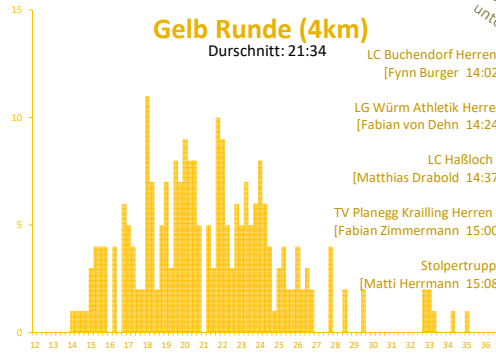

Runde ->	1	2	3	4	5	6
Zahl						
Gesamt 129	97%	97%	97%	97%	97%	97%
Damen 14	13	13	13	13	13	13
Firmen 26	26	26	26	26	26	26
Gäste 15	15	15	15	15	15	15
Herren 17	16	16	16	16	16	16
Kinder 24	22	22	22	22	22	22
Mixed 33	32	32	32	32	32	32

LKL 2021 Light Ergebnisse

936 von 936 im Ziel

offline

Weißer Runde (5km)

Durchschnitt: 25:13

Gelber Runde (4km)

Durchschnitt: 21:34

Rotter Runde (3km)

Durchschnitt: 17:10

Statistiken werden nur zum Vergleichen gegeben. Die tatsächlichen Strecken können sich in ihren Schwierigkeiten unterscheiden

Mixed				33 Teams
Rang	StNr.	Name	Zeit	Gesamt
1	1	120 Starnberger Minis 1	6	01:49:29
2	2	125 TSV Perchting-Hadorf Jugend	6	01:52:52
3	3	129 Wörthseer Seitenstecher	6	02:00:05
4	4	106 Die Pöckinger Rennsemmeln	6	02:01:10
5	5	110 Fast Fuß Foidafing Oans	6	02:02:29
6	6	107 Die Rudls	6	02:02:43
7	7	111 Fast Fuß Foidafing Zwao	6	02:03:34
8	8	124 Team "nepomuk"	6	02:04:04
9	9	114 Hanfelder Elefant	6	02:05:12
10	10	109 Dorfmoos 2	6	02:05:15
11	11	99 Alpensprinter	6	02:07:14
12	12	108 Dorfmoos 1	6	02:09:15
13	13	113 Feuerwehr Buch	6	02:12:32
14	14	100 Berglexe	6	02:12:57
15	15	127 TSV Perchting-Hadorf Mixed 2	6	02:13:28
16	16	123 SV Söcking Fußball 2	6	02:13:33
17	17	116 Lauffreunde Hochstadt Hobby 1	6	02:14:35
18	18	104 DIE BLINDSCHLEICHEN	6	02:15:12
19	19	105 Die Pöckinger Rennbrenz	6	02:16:05
20	20	117 Lauffreunde Hochstadt Hobby 2	6	02:16:08
21	21	112 Feuerschützen	6	02:16:51
22	22	119 Seehunde	6	02:17:27
23	23	126 TSV Perchting-Hadorf Mixed 1	6	02:17:51
24	24	118 SCPP Herne	6	02:18:01
25	25	121 Starnberger Minis 2	6	02:19:46
26	26	102 DAV-Vierseenland Mixed	6	02:24:15
27	27	115 IWL Machtfling - I wui laffa	6	02:26:15
28	28	103 die albatrosse tutzing	6	02:26:40
29	29	101 BLSV Kreisvorstand II "Die Oldies"	6	02:40:30
30	30	122 Sterngucker	6	02:48:12
31	31	97 7M Team 1	6	03:01:42
32	32	98 7M Team2	6	03:41:57
33	33	(Mixed) Von der Tann Straße 12/12a - DNS		