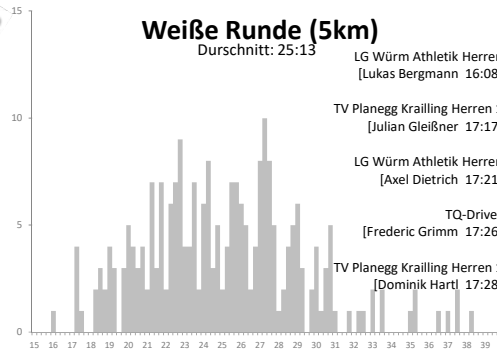

Runde ->	1	2	3	4	5	6
Zahl						
Gesamt 129	97%	97%	97%	97%	97%	97%
Damen 14	13	13	13	13	13	13
Firmen 26	26	26	26	26	26	26
Gäste 15	15	15	15	15	15	15
Herren 17	16	16	16	16	16	16
Kinder 24	22	22	22	22	22	22
Mixed 33	32	32	32	32	32	32

LKL 2021 Light Ergebnisse

936 von 936 im Ziel

offline

Weißer Runde (5km)

Durchschnitt: 25:13

Gelber Runde (4km)

Durchschnitt: 21:34

Rotter Runde (3km)

Durchschnitt: 17:10

Statistiken werden nur zum Vergleichen gegeben. Die tatsächlichen Strecken können sich in ihren Schwierigkeiten unterscheiden

Mixed				33 Teams
Rang	StNr.	Name	Zeit	Gesamt
1	1	120 Starnberger Minis 1	6	01:49:29
2	2	125 TSV Perchting-Hadorf Jugend	6	01:52:52
3	3	129 Wörthseer Seitenstecher	6	02:00:05
4	4	106 Die Pöckinger Rennsemmeln	6	02:01:10
5	5	110 Fast Fuß Foidafing Oans	6	02:02:29
6	6	107 Die Rudls	6	02:02:43
7	7	111 Fast Fuß Foidafing Zwao	6	02:03:34
8	8	124 Team "nepomuk"	6	02:04:04
9	9	114 Hanfelder Elefant	6	02:05:12
10	10	109 Dorfmoos 2	6	02:05:15
11	11	99 Alpensprinter	6	02:07:14
12	12	108 Dorfmoos 1	6	02:09:15
13	13	113 Feuerwehr Buch	6	02:12:32
14	14	100 Berglexe	6	02:12:57
15	15	127 TSV Perchting-Hadorf Mixed 2	6	02:13:28
16	16	123 SV Söcking Fußball 2	6	02:13:33
17	17	116 Lauffreunde Hochstadt Hobby 1	6	02:14:35
18	18	104 DIE BLINDSCHLEICHEN	6	02:15:12
19	19	105 Die Pöckinger Rennbrenz	6	02:16:05
20	20	117 Lauffreunde Hochstadt Hobby 2	6	02:16:08
21	21	112 Feuerschützen	6	02:16:51
22	22	119 Seehunde	6	02:17:27
23	23	126 TSV Perchting-Hadorf Mixed 1	6	02:17:51
24	24	118 SCPP Herne	6	02:18:01
25	25	121 Starnberger Minis 2	6	02:19:46
26	26	102 DAV-Vierseenland Mixed	6	02:24:15
27	27	115 IWL Machtfling - I wui laffa	6	02:26:15
28	28	103 die albatrosse tutzing	6	02:26:40
29	29	101 BLSV Kreisvorstand II "Die Oldies"	6	02:40:30
30	30	122 Sterngucker	6	02:48:12
31	31	97 7M Team 1	6	03:01:42
32	32	98 7M Team2	6	03:41:57
33	33	(Mixed) Von der Tann Straße 12/12a - DNS		