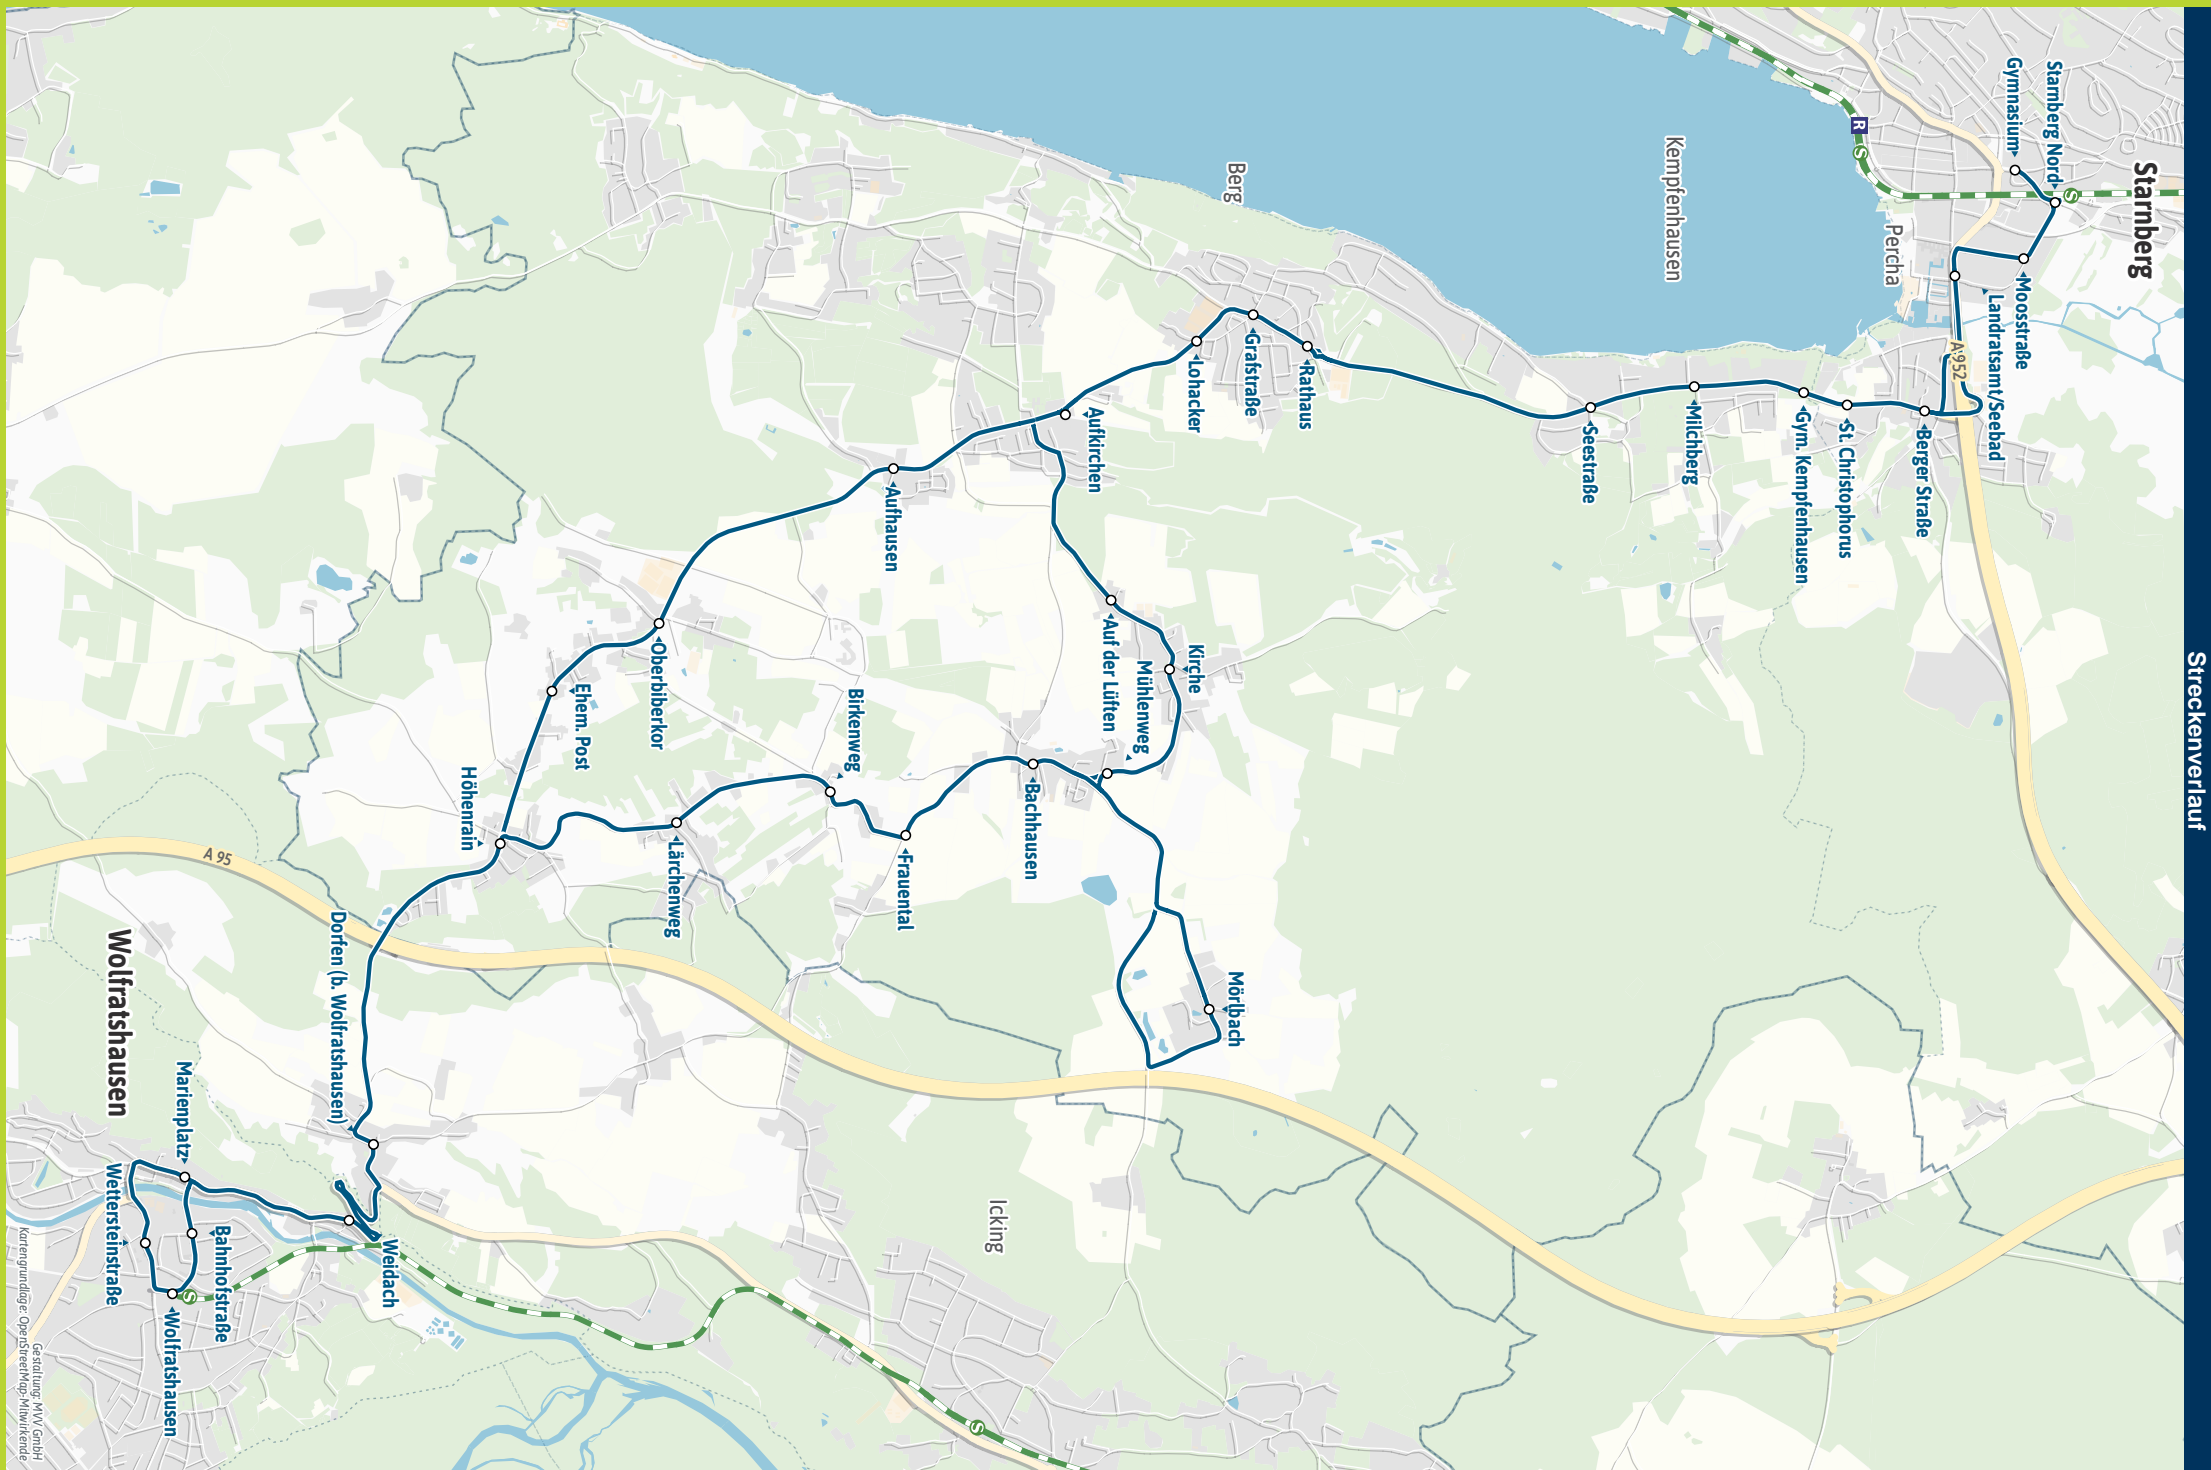

Alle Haltestellen der Linie 975

- WOR, Wettersteinstr. ▶ 302 372 373 974
- - Wolfratshausen ▶ S7 | X320 X970  
301 302 370 372 373 374 375 376 377 378 379 974
- - Bahnhofstraße ▶ 301 974
- Weidach ▶ 974
- Dorfen (b. Wolfratshausen) ▶ X970
- Höhenrain ▶ X970
- - Lärchenweg
- - Birkenweg
- Bachhausen, Frauental ▶ 973
- - Bachhausen ▶ 973 974
- Mörlbach ▶ 973 974
- Bachhausen, Mühlenweg ▶ 973 974
- Farchach, Kirche ▶ 973 974
- - Auf der Lüften ▶ 973 974
- Höhenrain, Ehem. Post
- Oberbiberkor ▶ X970
- Aufhausen (Lkr. STA) ▶ X970
- Aufkirchen ▶ X970 | 973 974
- Berg, Lohacker ▶ 973 974
- - Grafstraße ▶ X970 | 971 972 973 974
- - Rathaus ▶ 971 973 974
- - Seestraße ▶ 971
- - Milchberg ▶ X970 | 971
- Percha, St. Christophorus ▶ 971
- - Berger Straße ▶ 971
- Starnberg, Landratsamt/Seebad ▶ X970 | 971 972
- - Moosstraße ▶ 971 972
- - Starnberg Nord ▶ S6 | 902 905 909 950 951 955 956 971 972
- - Gymnasium ▶ 905 909 950 951 971 972
- Irschenh., St.-Anna-Colleg ▶ 974

# Fahre zum Preis der Streifenkarte inklusive Kostenlimit.

Einfach swipen und losfahren – schon  
ab 1,87 € in der MVV-App.

Herausgeber Minifahrplan:  
Münchner Verkehrs- und Tarifverbund GmbH (MVV)  
im Auftrag der Verbundlandkreise im MVV  
Fahrplanstand Dezember 2025

Minifahrplan  
2026

**BUS 975**

Wolfratshausen S ◀▶  
Höhenrain ◀▶ Bachhausen ◀▶  
Berg ◀▶ Starnberg Nord S

Münchner Verkehrsverbund [mvv-auskunft.de](http://mvv-auskunft.de)  
Fahrplan in Echtzeit

Streckenverlauf

Busfahrten innerhalb einer Gemeinde gelten als Kurzstrecke: STA = Starnberg, BEG = Berg, ICK = Icking, WOR = Wolfratshausen, SCL = Schäftlarn

Am 24. und 31.12 Betrieb wie Samstag.

Fahrplan als PDF zum Download