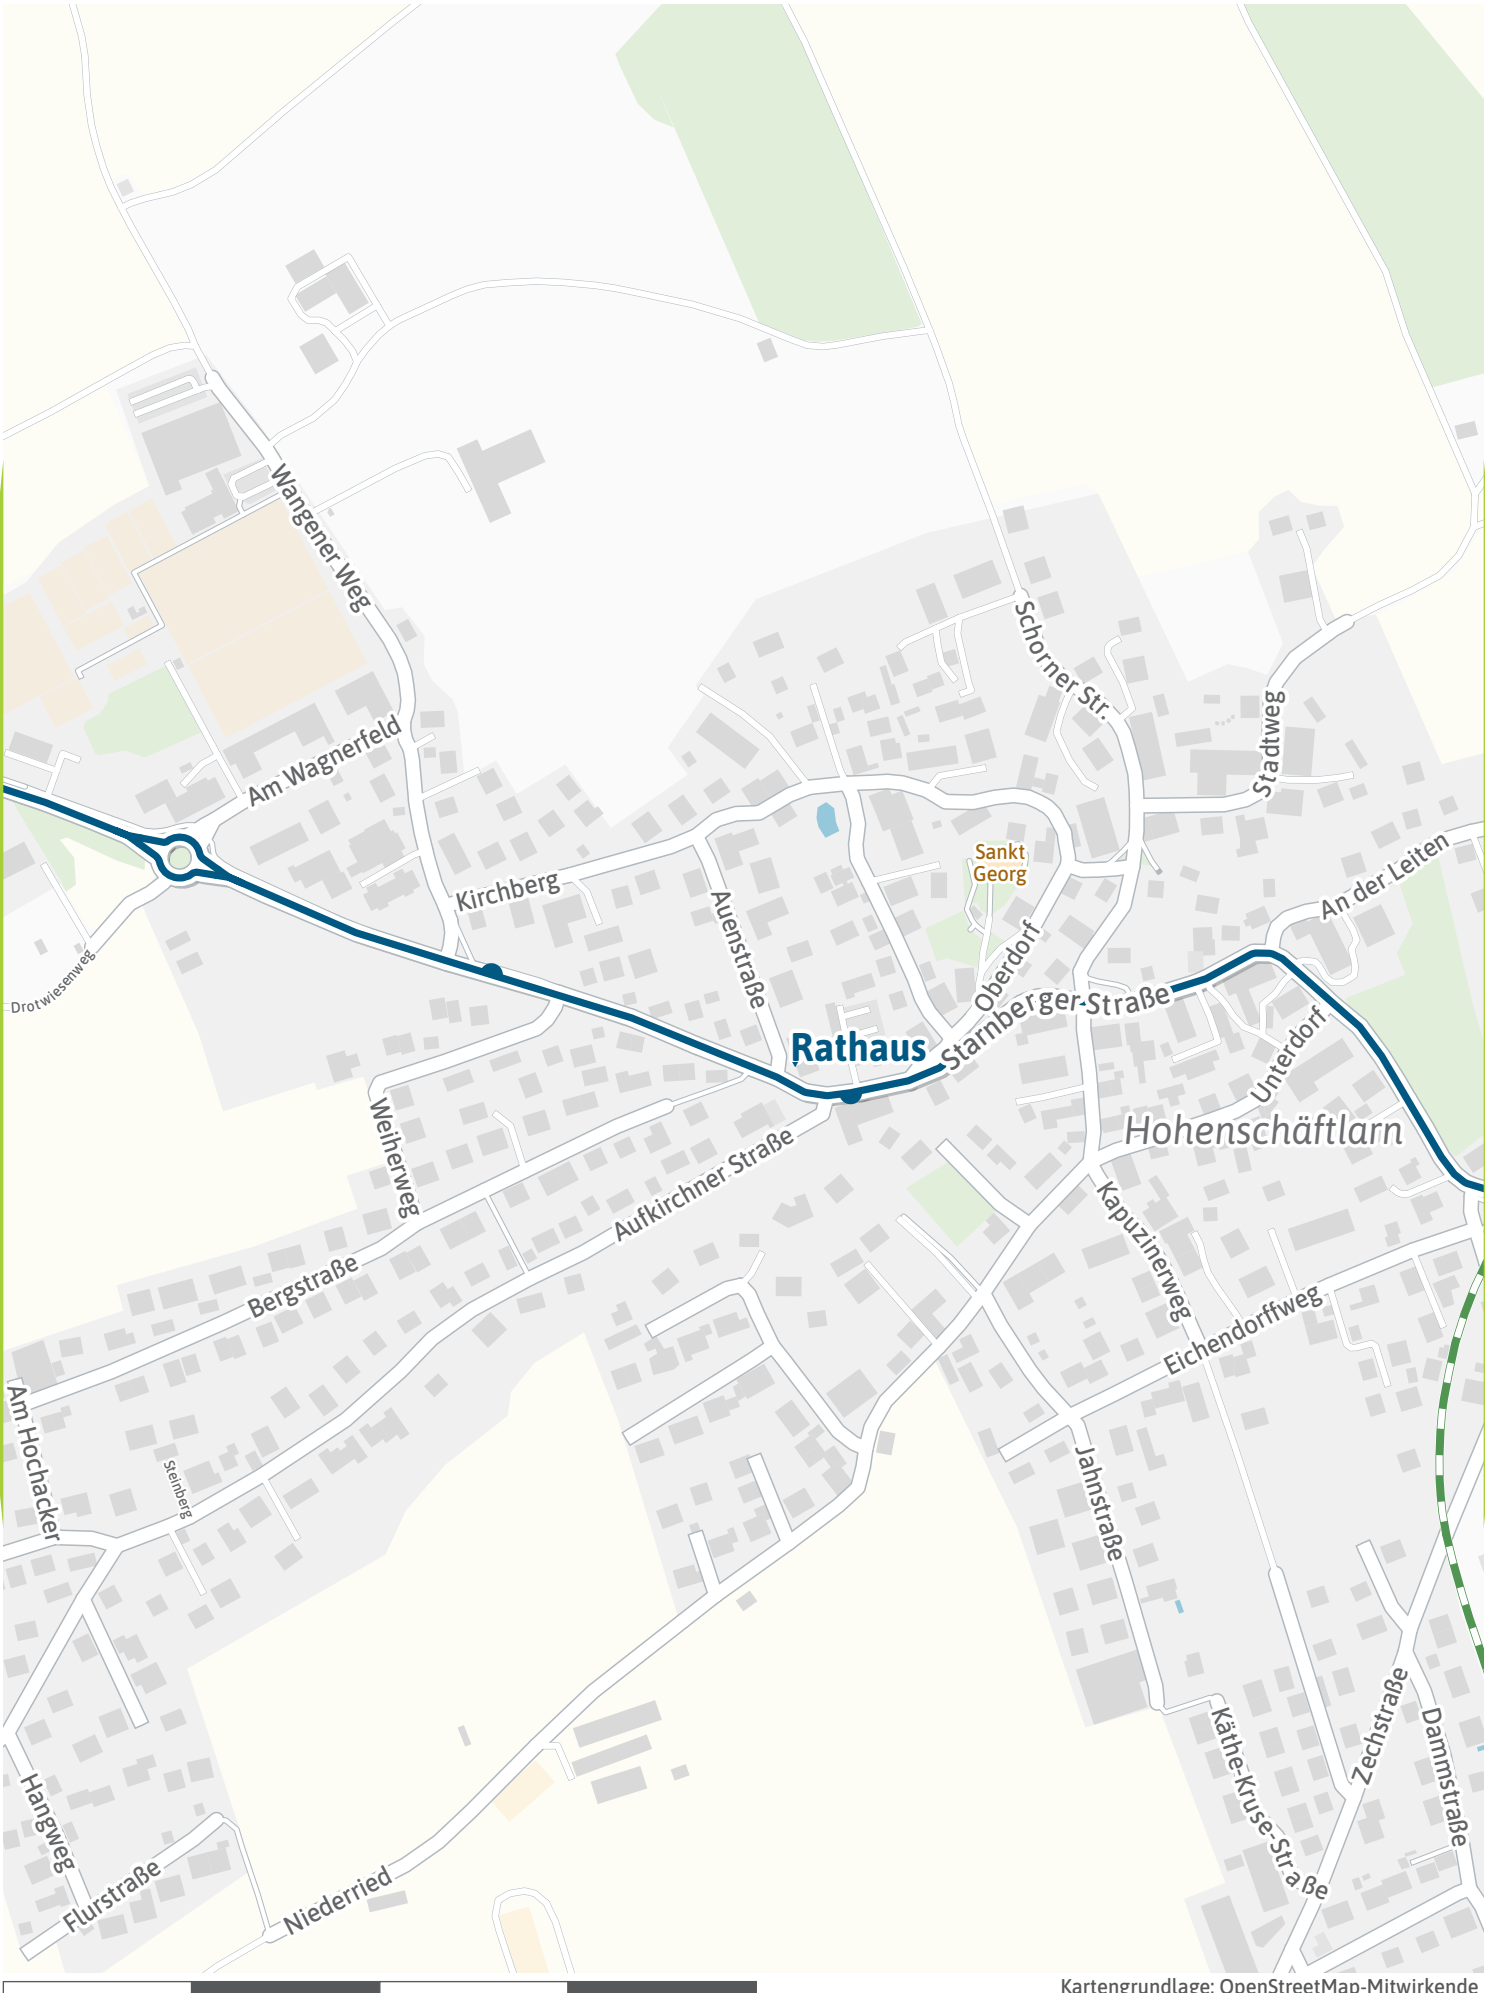

Verlauf der Linie 904

1.5 km 3 km 4.5 km 6 km

Verlauf der Linie 904

Verlauf der Linie 904

125 m 250 m 375 m 500 m

Verlauf der Linie 904

Verlauf der Linie 904

Kartengrundlage: OpenStreetMap-Mitwirkende
Gestaltung: MVV GmbH | Liniensstand: 2022

Verlauf der Linie 904

Verlauf der Linie 904

Verlauf der Linie 904

Verlauf der Linie 904

125 m 250 m 375 m 500 m

Verlauf der Linie 904

Wildmoos

Wildmoos

Wildmoosstraße

125 m 250 m 375 m 500 m

Kartengrundlage: OpenStreetMap-Mitwirkende
Gestaltung: MVV GmbH | Liniestand: 2022

Verlauf der Linie 904

125 m 250 m 375 m 500 m

Verlauf der Linie 904

125 m 250 m 375 m 500 m

Verlauf der Linie 904

Verlauf der Linie 904

Verlauf der Linie 904

125 m 250 m 375 m 500 m

Verlauf der Linie 904

Verlauf der Linie 904

125 m 250 m 375 m 500 m

Verlauf der Linie 904