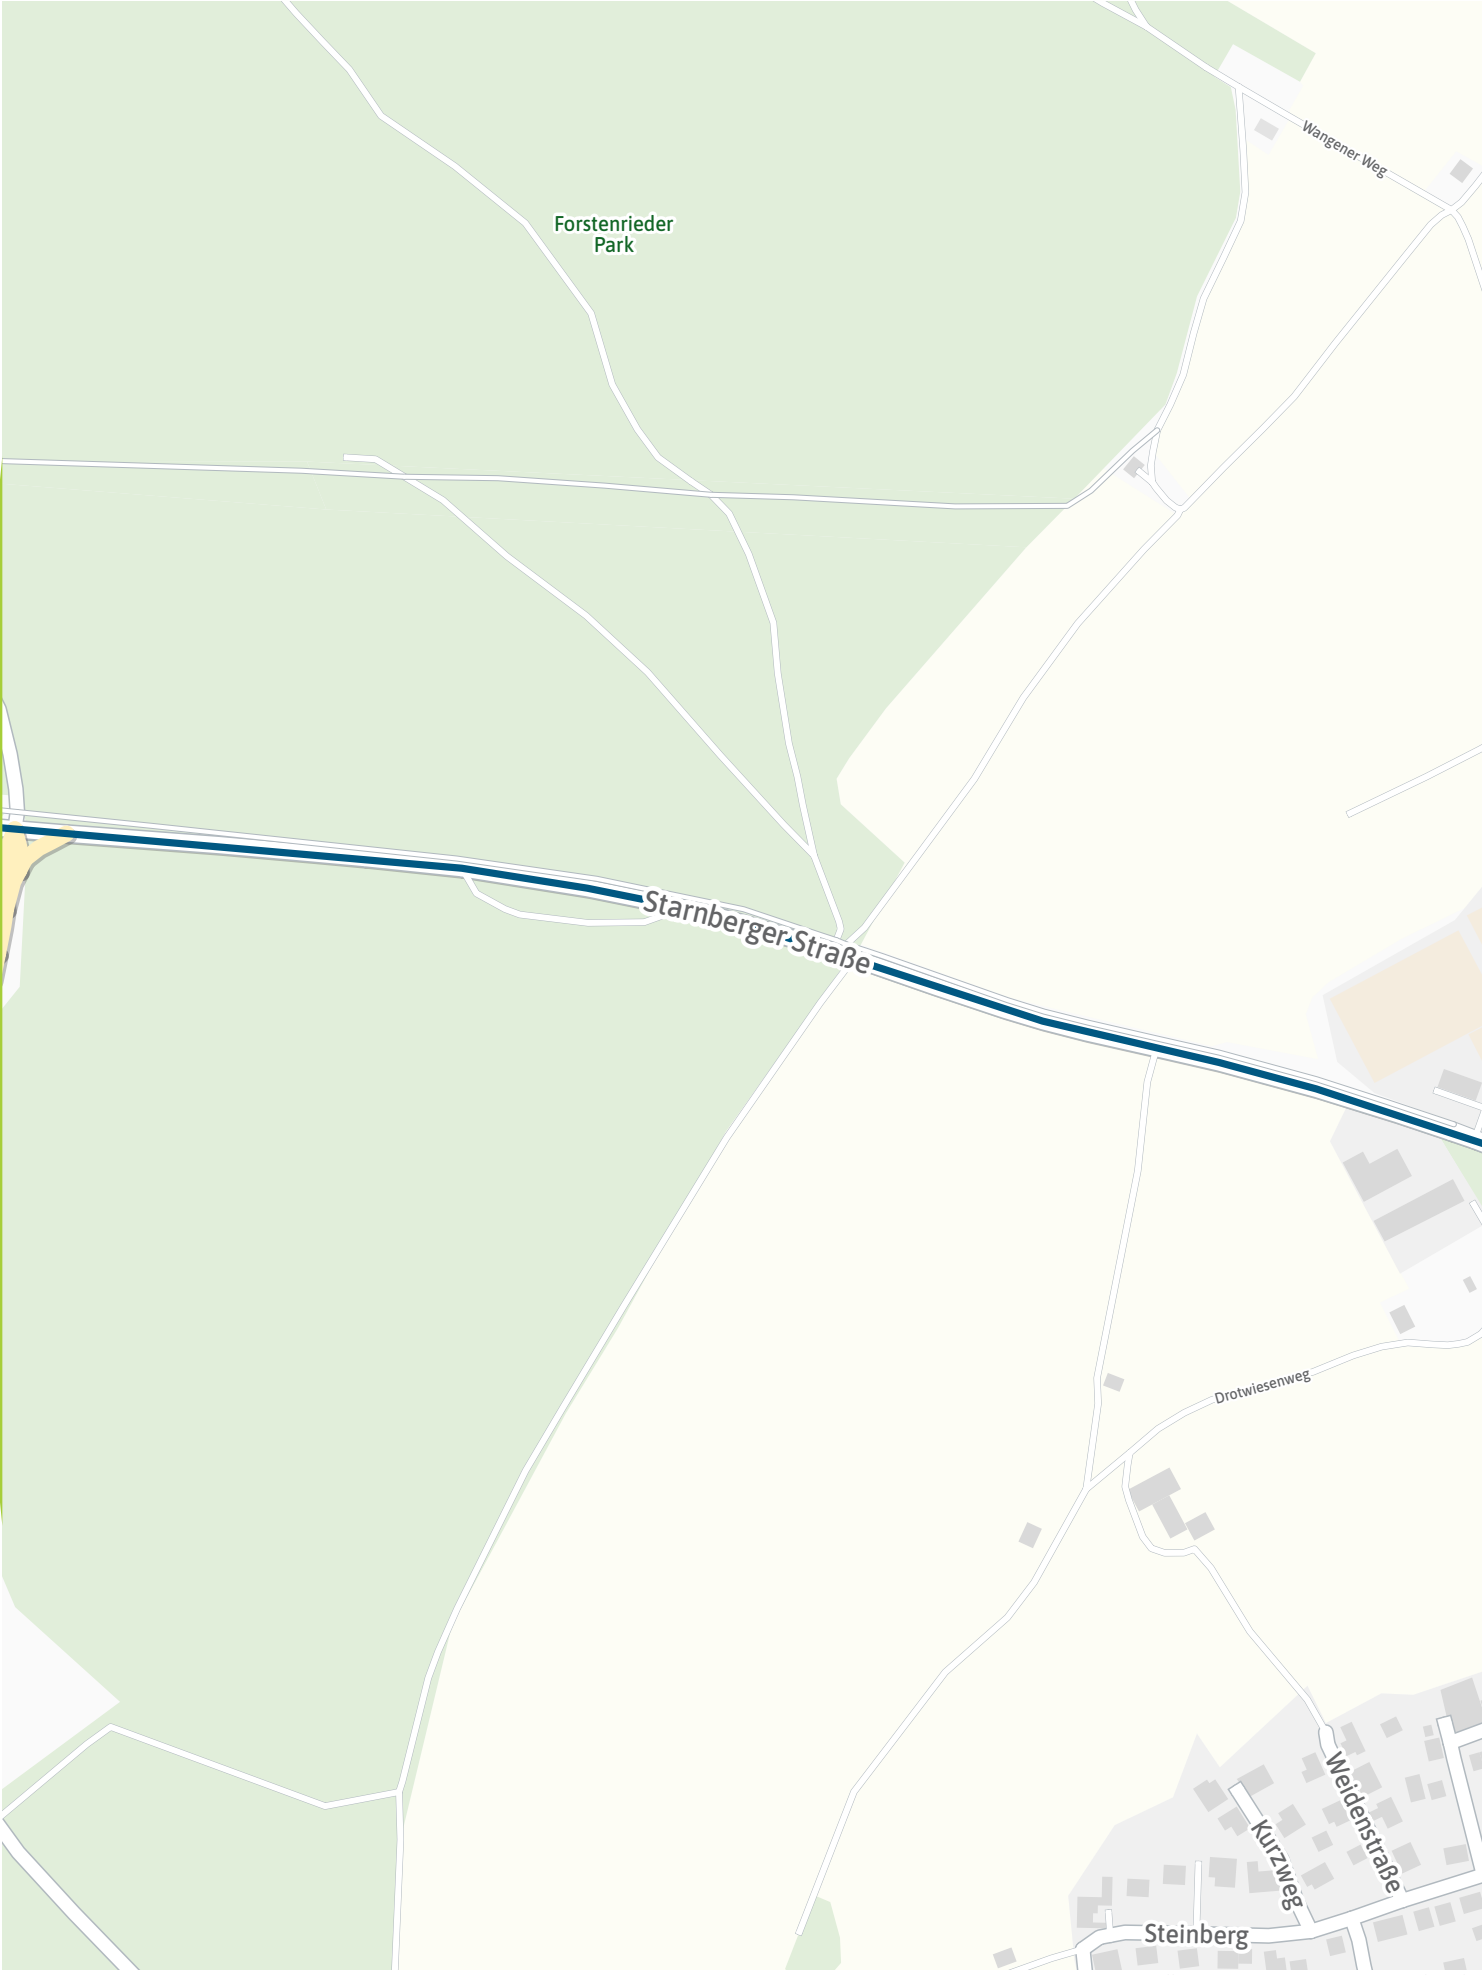

Verlauf der Linie 904

1.5 km 3 km 4.5 km 6 km

Verlauf der Linie 904

Verlauf der Linie 904

125 m 250 m 375 m 500 m

Verlauf der Linie 904

Verlauf der Linie 904

Kartengrundlage: OpenStreetMap-Mitwirkende
Gestaltung: MVV GmbH | Liniensstand: 2022

Verlauf der Linie 904

Verlauf der Linie 904

Verlauf der Linie 904

Verlauf der Linie 904

125 m 250 m 375 m 500 m

Verlauf der Linie 904

Wildmoos

Wildmoos

Wildmoosstraße

125 m 250 m 375 m 500 m

Kartengrundlage: OpenStreetMap-Mitwirkende
Gestaltung: MVV GmbH | Liniestand: 2022

Verlauf der Linie 904

125 m 250 m 375 m 500 m

Verlauf der Linie 904

125 m 250 m 375 m 500 m

Verlauf der Linie 904

Verlauf der Linie 904

Verlauf der Linie 904

125 m 250 m 375 m 500 m

Verlauf der Linie 904

Verlauf der Linie 904

125 m 250 m 375 m 500 m

Verlauf der Linie 904