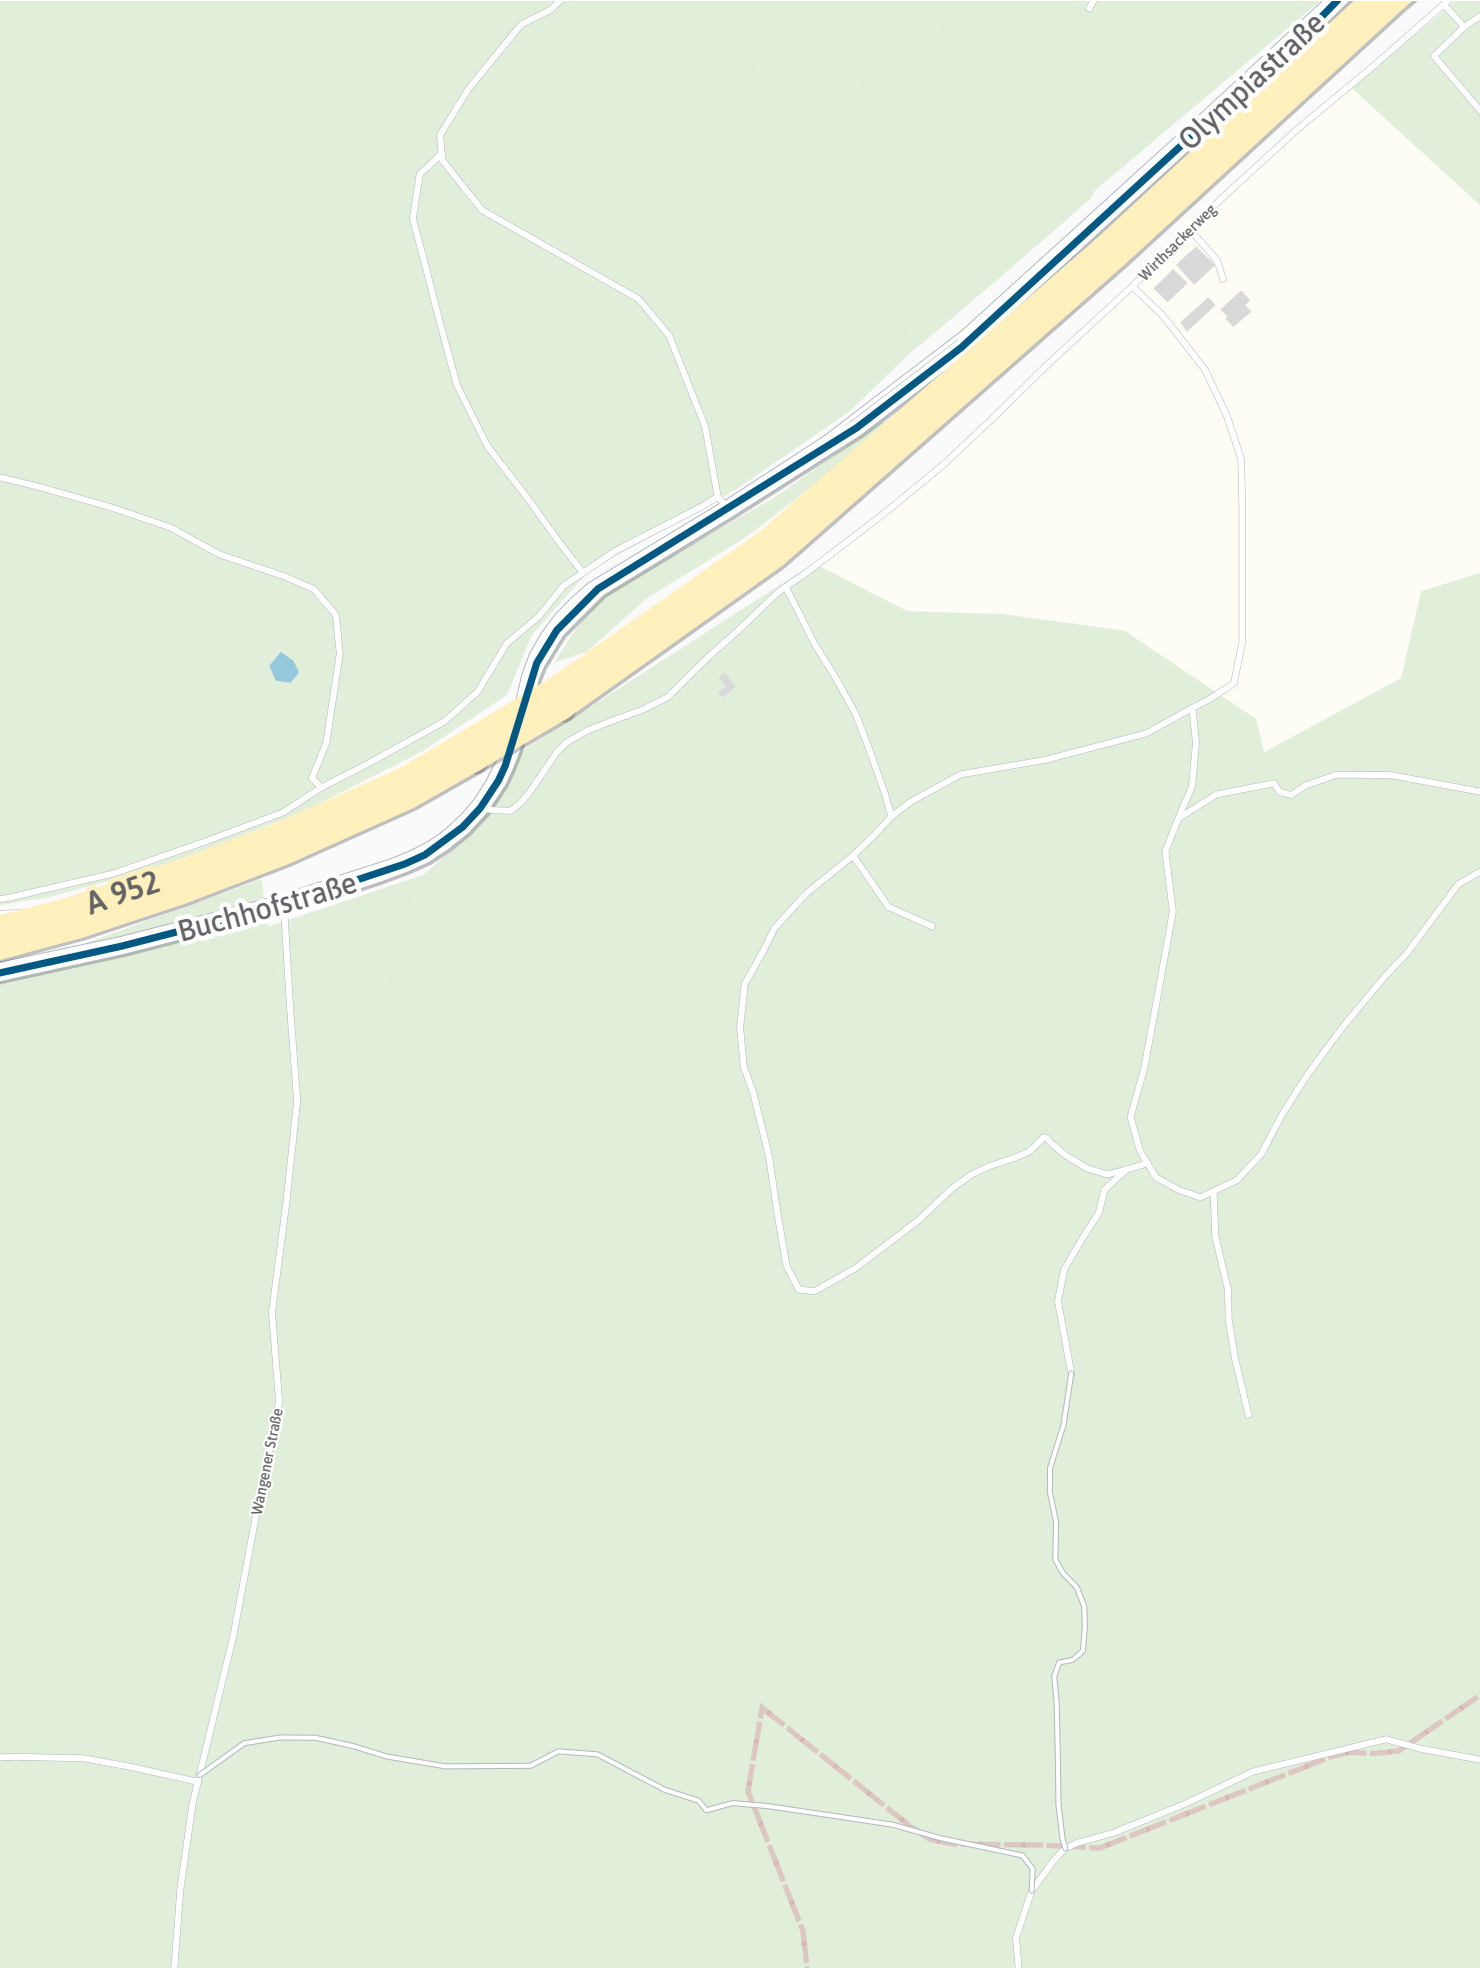

Verlauf der Linie 904

1.5 km 3 km 4.5 km 6 km

Verlauf der Linie 904

Verlauf der Linie 904

125 m 250 m 375 m 500 m

Verlauf der Linie 904

Verlauf der Linie 904

Kartengrundlage: OpenStreetMap-Mitwirkende
Gestaltung: MVV GmbH | Liniensstand: 2022

Verlauf der Linie 904

Verlauf der Linie 904

Verlauf der Linie 904

Verlauf der Linie 904

125 m 250 m 375 m 500 m

Verlauf der Linie 904

Wildmoos

Wildmoos

Wildmoosstraße

125 m 250 m 375 m 500 m

Kartengrundlage: OpenStreetMap-Mitwirkende
Gestaltung: MVV GmbH | Liniestand: 2022

Verlauf der Linie 904

125 m 250 m 375 m 500 m

Verlauf der Linie 904

125 m 250 m 375 m 500 m

Verlauf der Linie 904

Verlauf der Linie 904

Verlauf der Linie 904

125 m 250 m 375 m 500 m

Verlauf der Linie 904

Verlauf der Linie 904

125 m 250 m 375 m 500 m

Verlauf der Linie 904