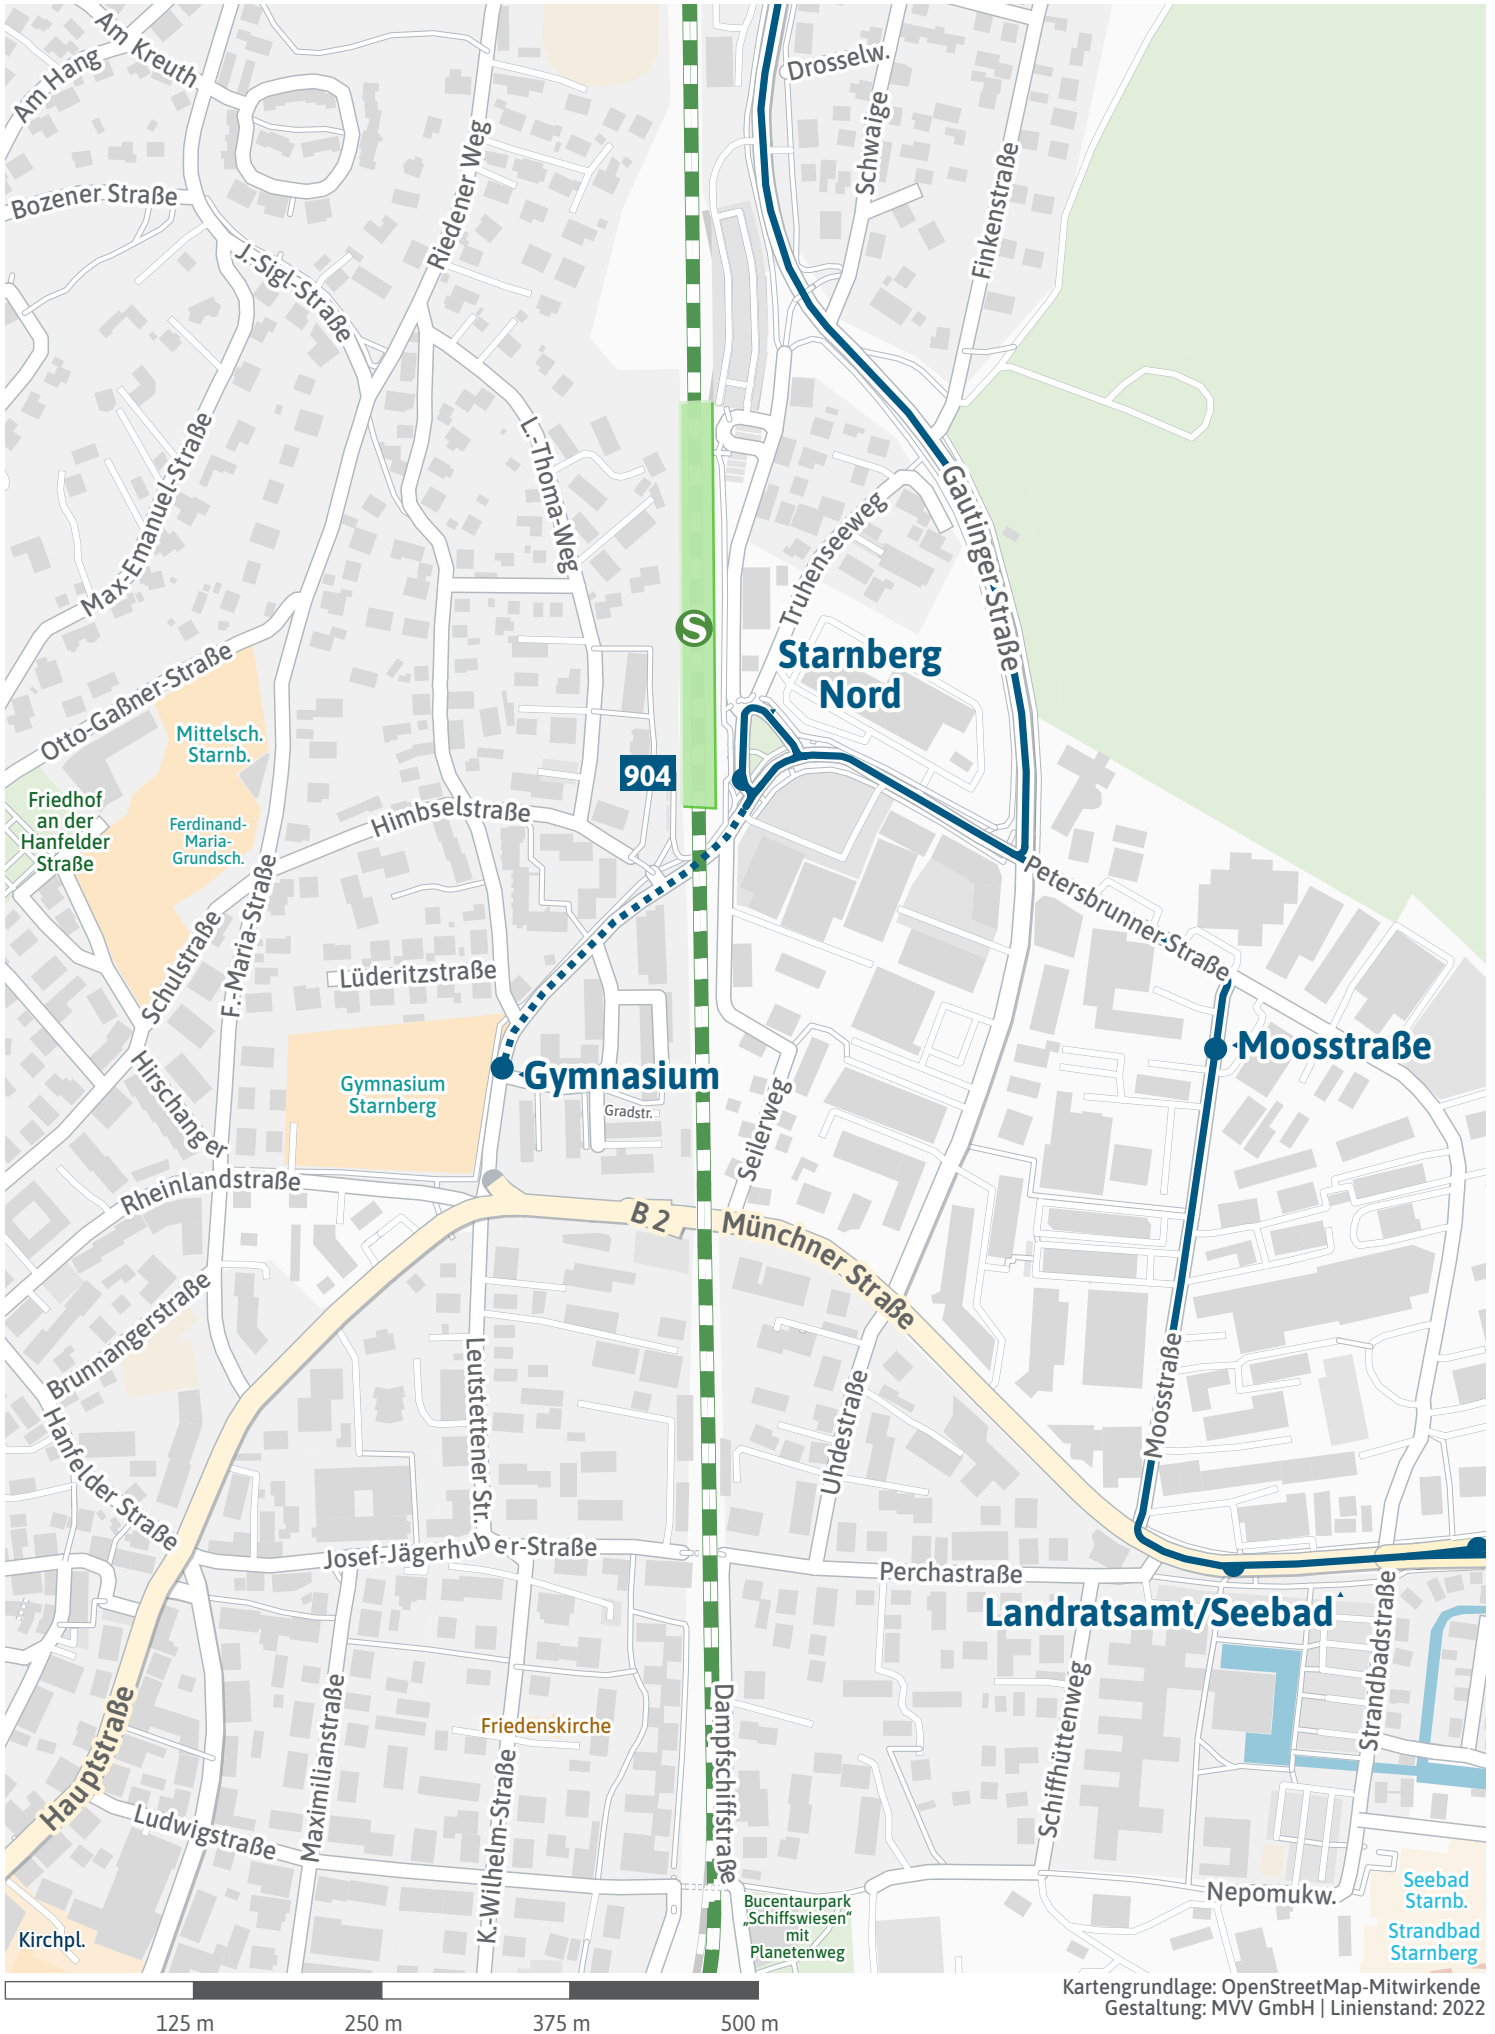

Verlauf der Linie 904

1.5 km 3 km 4.5 km 6 km

Verlauf der Linie 904

Verlauf der Linie 904

125 m 250 m 375 m 500 m

Verlauf der Linie 904

Verlauf der Linie 904

Kartengrundlage: OpenStreetMap-Mitwirkende
Gestaltung: MVV GmbH | Liniensstand: 2022

Verlauf der Linie 904

Verlauf der Linie 904

Verlauf der Linie 904

Verlauf der Linie 904

125 m 250 m 375 m 500 m

Verlauf der Linie 904

Wildmoos

Wildmoos

Wildmoosstraße

125 m 250 m 375 m 500 m

Kartengrundlage: OpenStreetMap-Mitwirkende
Gestaltung: MVV GmbH | Liniestand: 2022

Verlauf der Linie 904

125 m 250 m 375 m 500 m

Verlauf der Linie 904

125 m 250 m 375 m 500 m

Verlauf der Linie 904

Verlauf der Linie 904

Verlauf der Linie 904

125 m 250 m 375 m 500 m

Verlauf der Linie 904

Verlauf der Linie 904

125 m 250 m 375 m 500 m

Verlauf der Linie 904