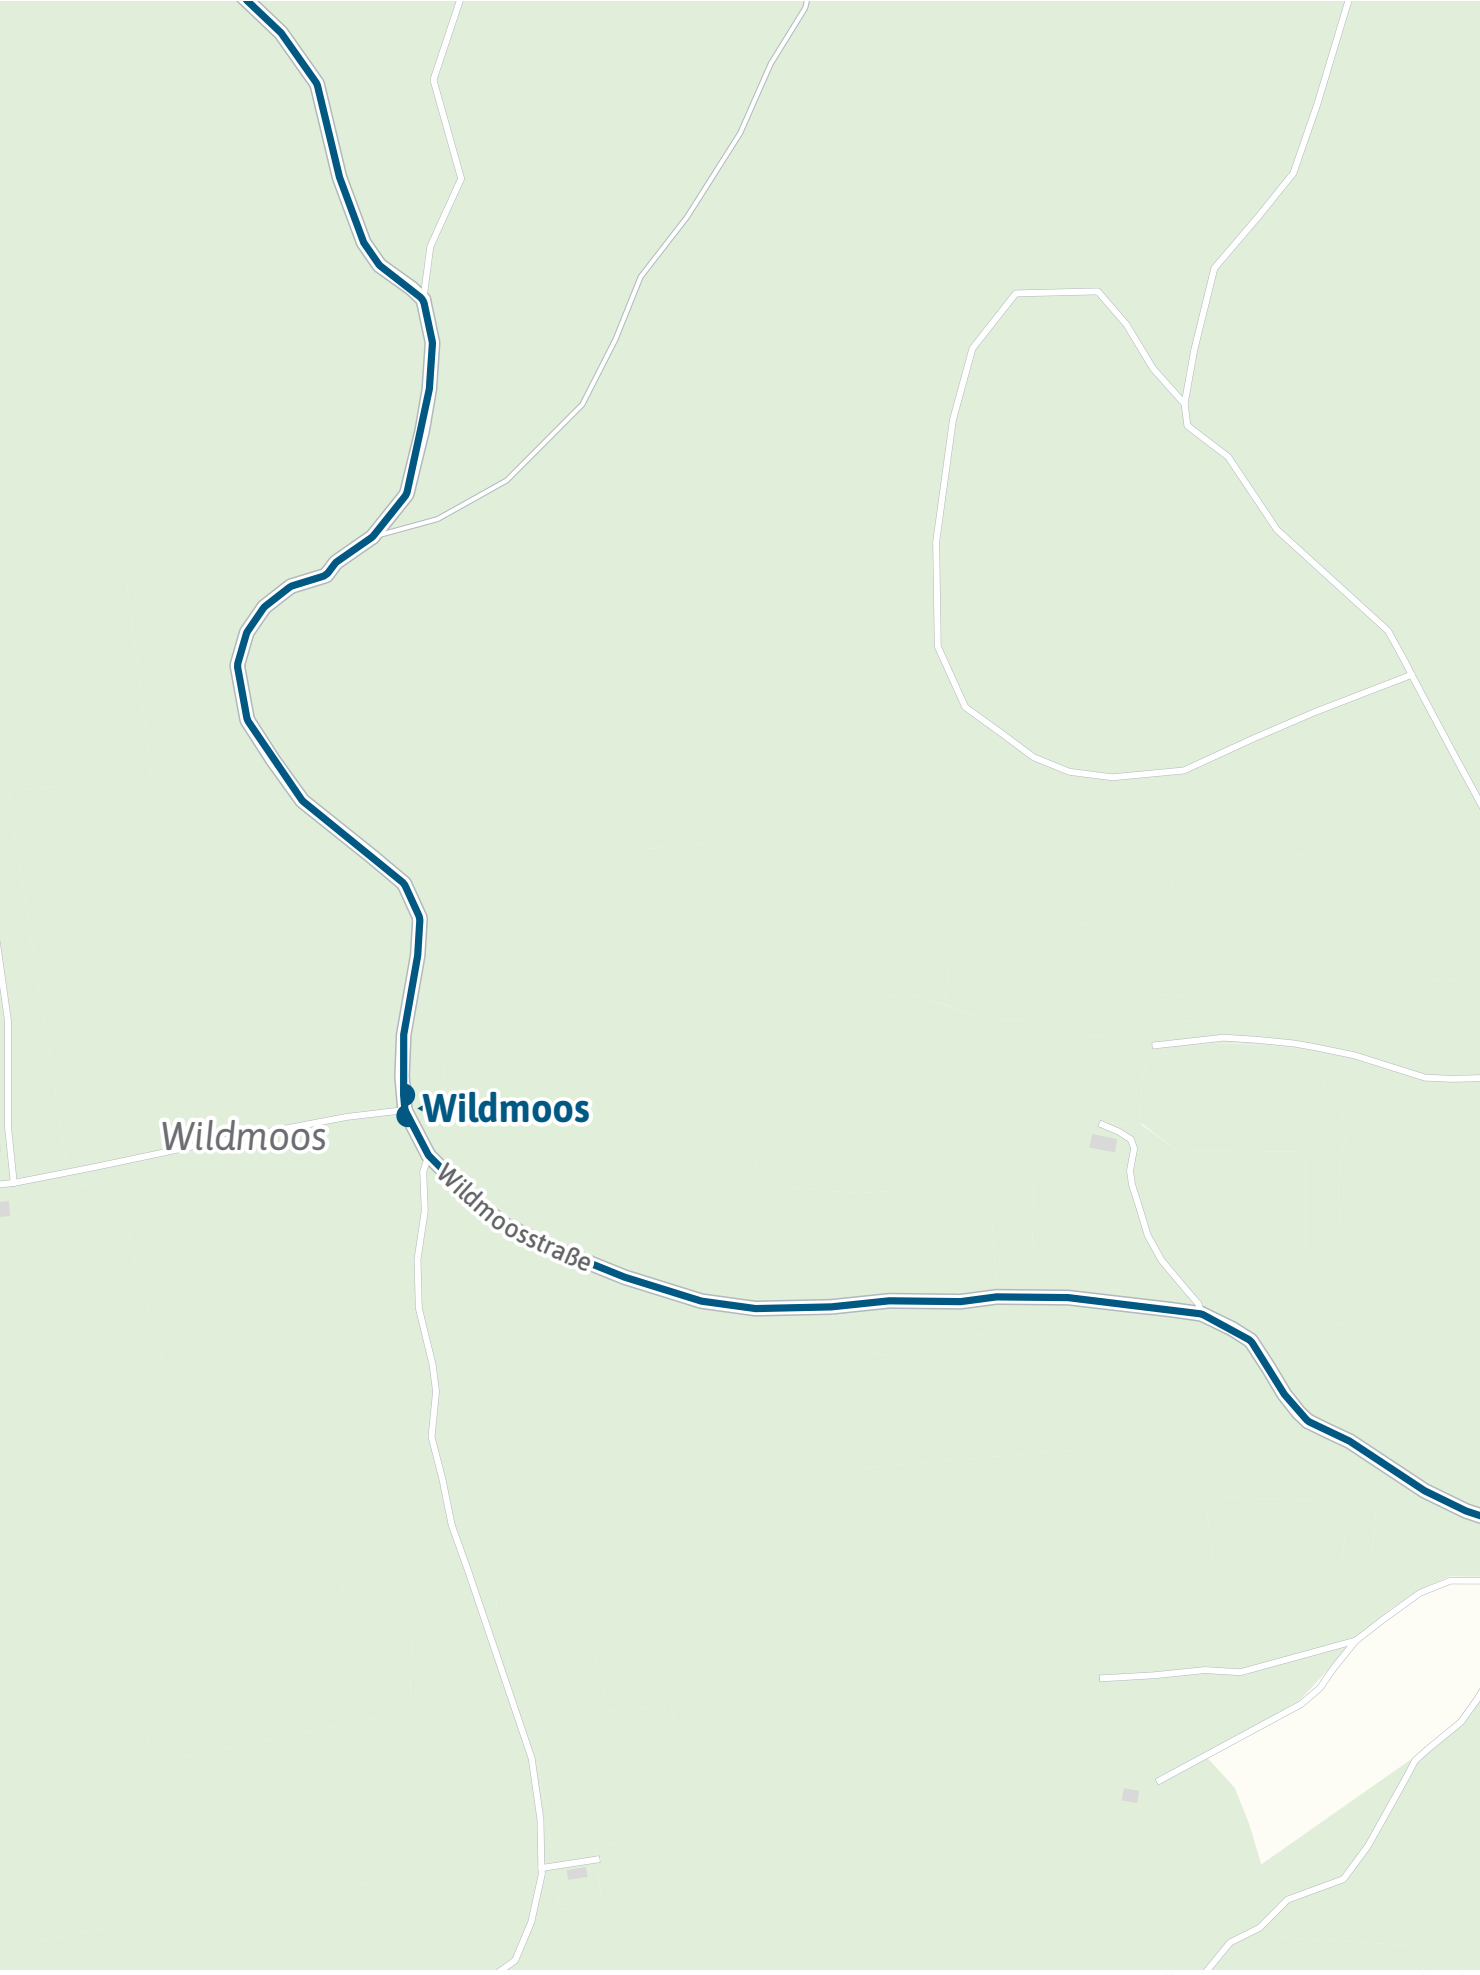

Verlauf der Linie 904

1.5 km 3 km 4.5 km 6 km

Verlauf der Linie 904

Verlauf der Linie 904

125 m 250 m 375 m 500 m

Verlauf der Linie 904

Verlauf der Linie 904

Kartengrundlage: OpenStreetMap-Mitwirkende
Gestaltung: MVV GmbH | Liniensstand: 2022

Verlauf der Linie 904

Verlauf der Linie 904

Verlauf der Linie 904

Verlauf der Linie 904

125 m 250 m 375 m 500 m

Verlauf der Linie 904

Wildmoos

Wildmoos

Wildmoosstraße

125 m 250 m 375 m 500 m

Kartengrundlage: OpenStreetMap-Mitwirkende
Gestaltung: MVV GmbH | Liniestand: 2022

Verlauf der Linie 904

125 m 250 m 375 m 500 m

Verlauf der Linie 904

125 m 250 m 375 m 500 m

Verlauf der Linie 904

Verlauf der Linie 904

Verlauf der Linie 904

125 m 250 m 375 m 500 m

Verlauf der Linie 904

Verlauf der Linie 904

125 m 250 m 375 m 500 m

Verlauf der Linie 904