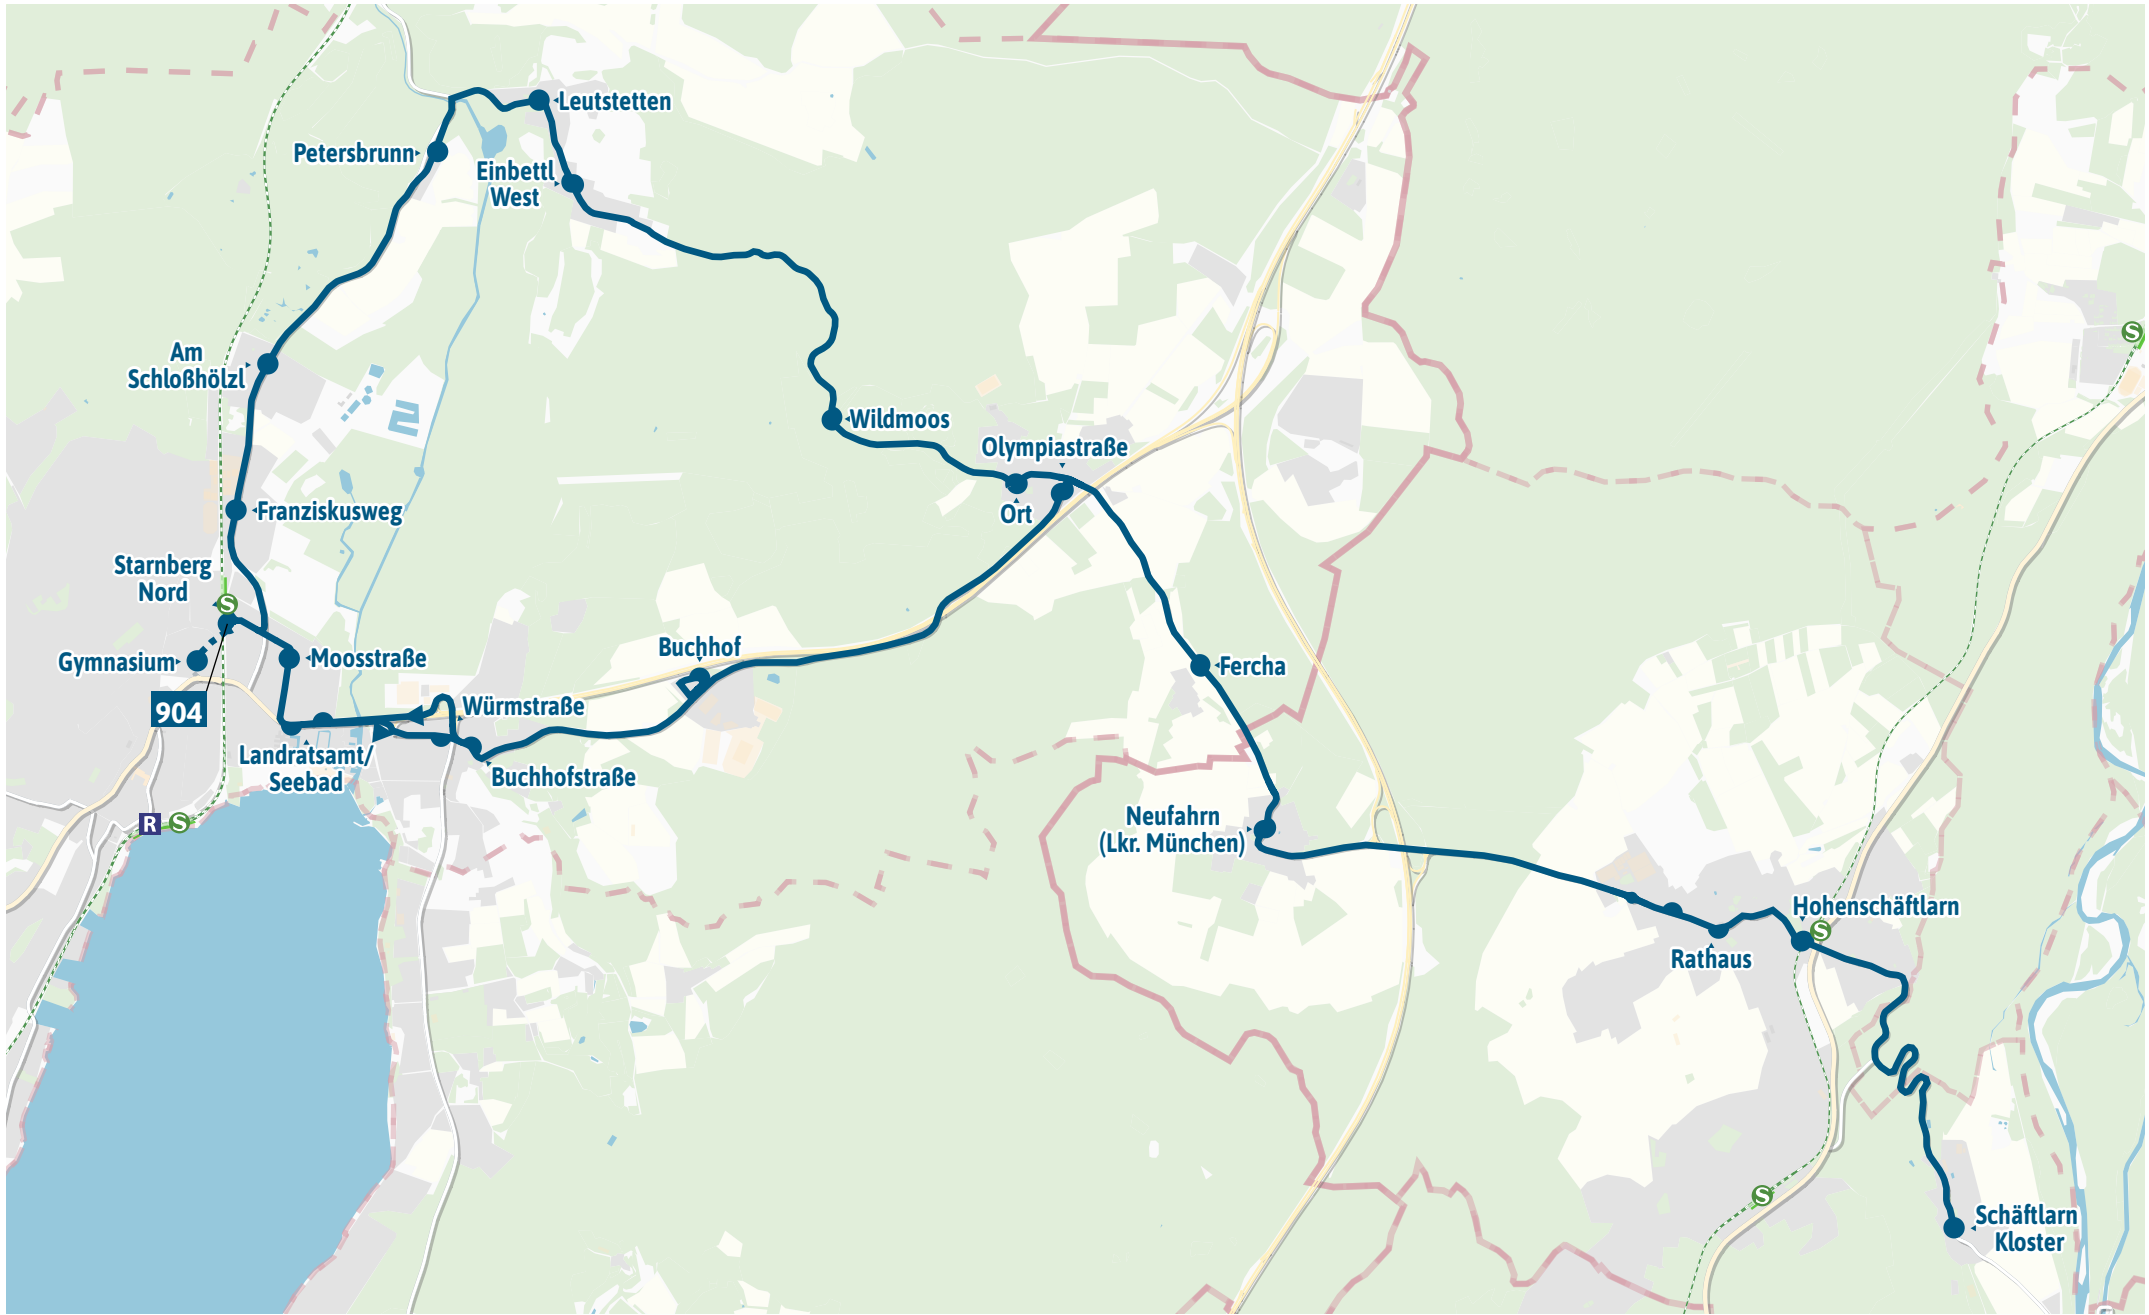

Verlauf der Linie 904

1.5 km 3 km 4.5 km 6 km

Verlauf der Linie 904

Verlauf der Linie 904

125 m 250 m 375 m 500 m

Verlauf der Linie 904

Verlauf der Linie 904

Kartengrundlage: OpenStreetMap-Mitwirkende
Gestaltung: MVV GmbH | Liniensstand: 2022

Verlauf der Linie 904

Verlauf der Linie 904

Verlauf der Linie 904

Verlauf der Linie 904

125 m 250 m 375 m 500 m

Verlauf der Linie 904

Wildmoos

Wildmoos

Wildmoosstraße

125 m 250 m 375 m 500 m

Kartengrundlage: OpenStreetMap-Mitwirkende
Gestaltung: MVV GmbH | Liniestand: 2022

Verlauf der Linie 904

125 m 250 m 375 m 500 m

Verlauf der Linie 904

125 m 250 m 375 m 500 m

Verlauf der Linie 904

Verlauf der Linie 904

Verlauf der Linie 904

125 m 250 m 375 m 500 m

Verlauf der Linie 904

Verlauf der Linie 904

125 m 250 m 375 m 500 m

Verlauf der Linie 904