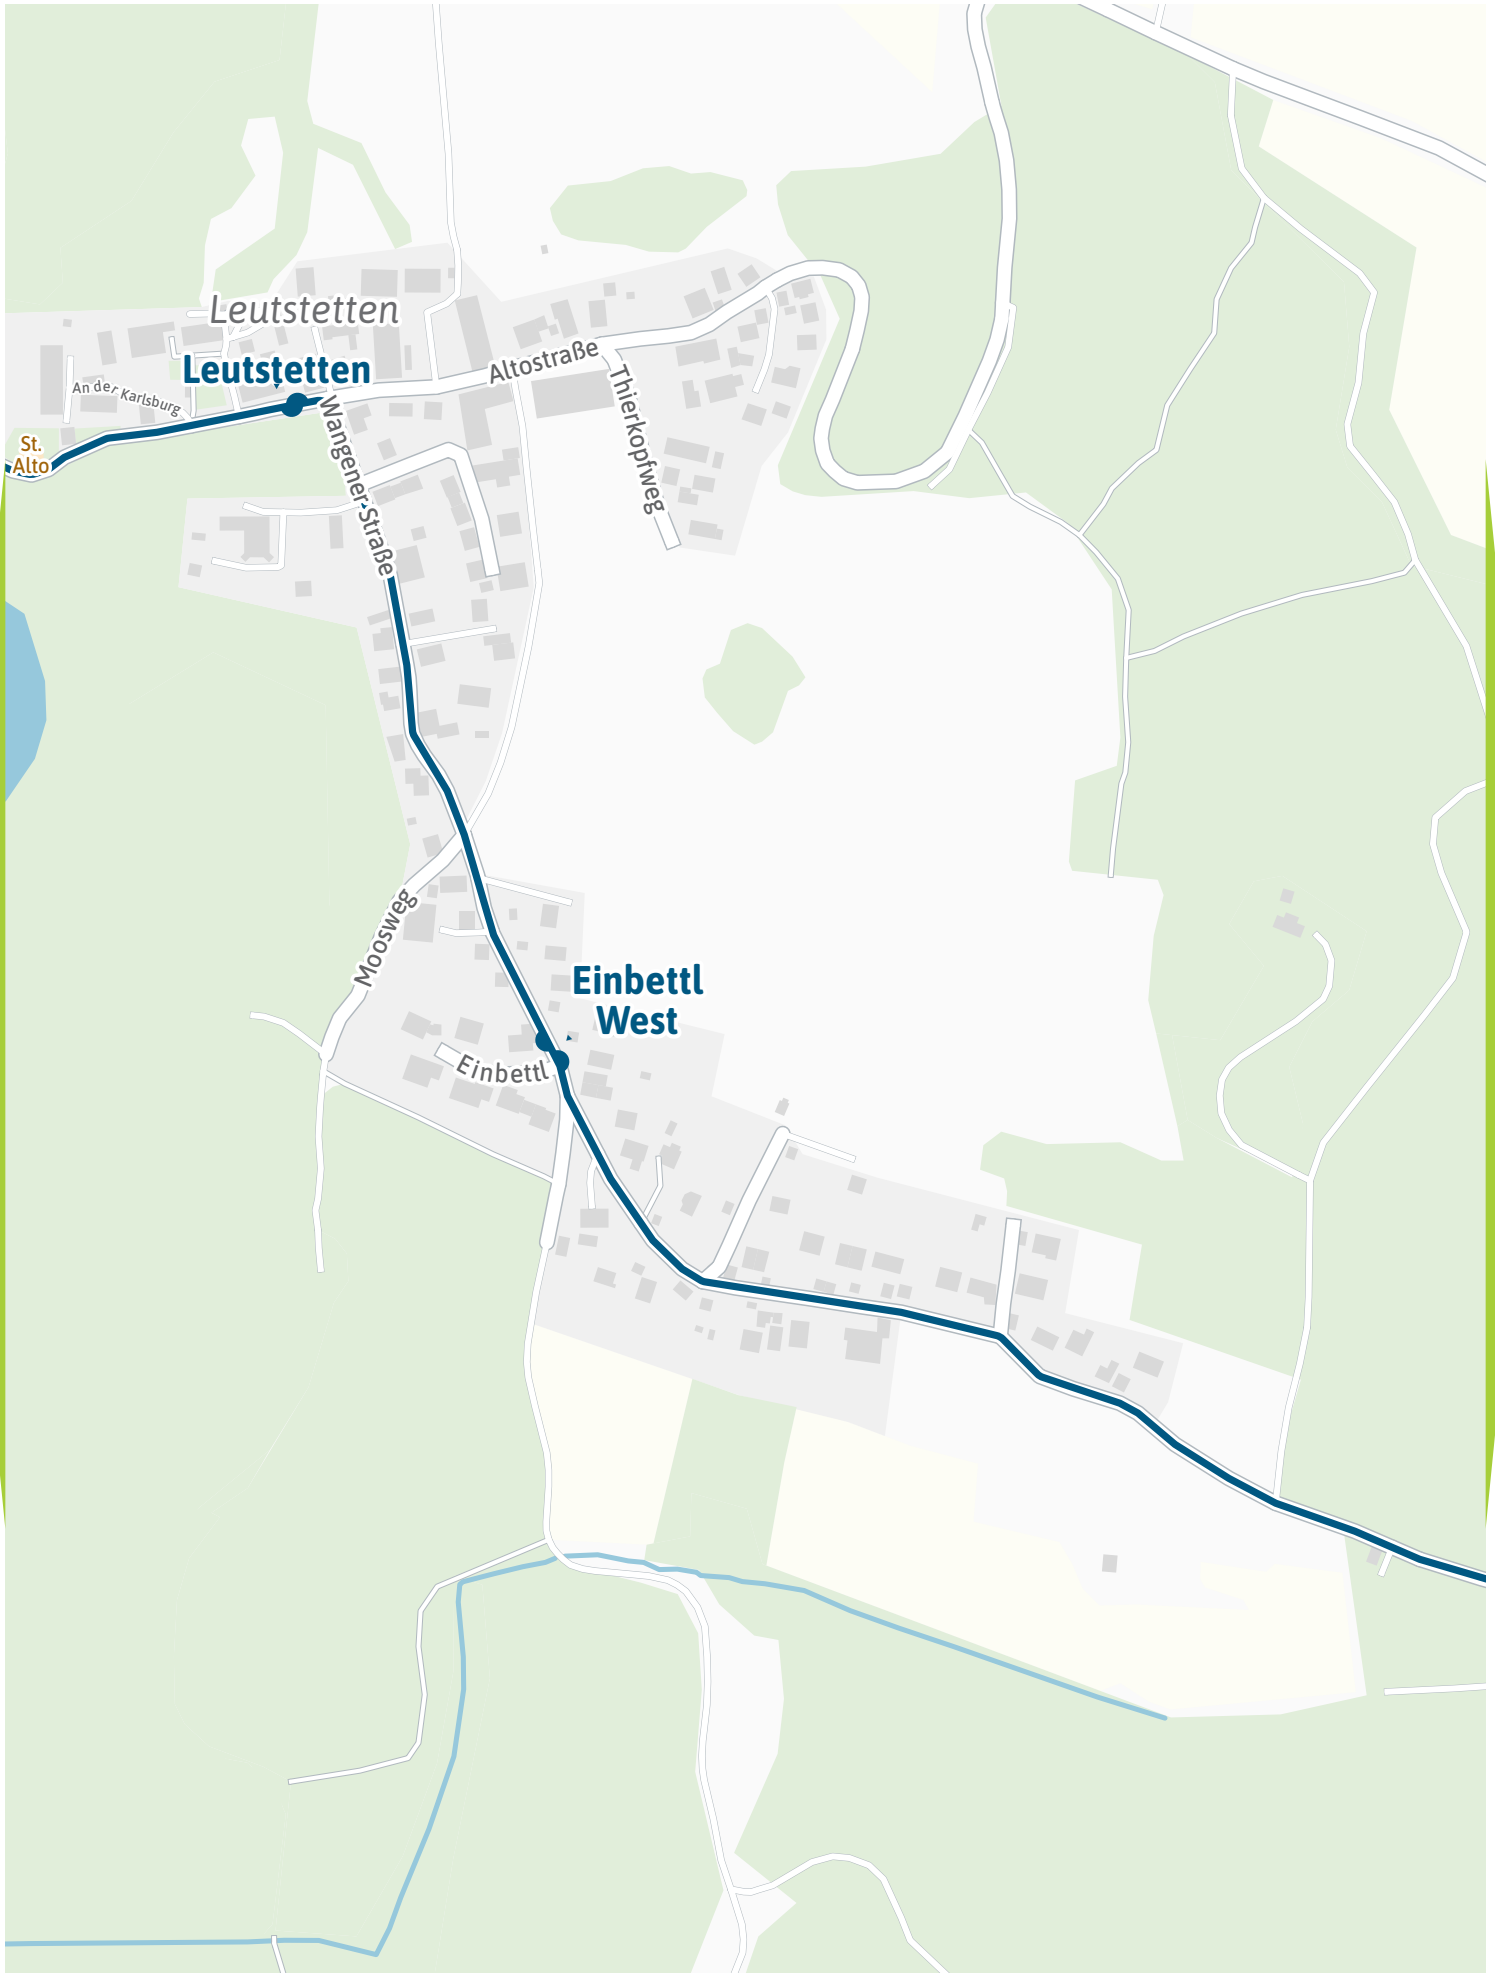

Verlauf der Linie 904

1.5 km 3 km 4.5 km 6 km

Verlauf der Linie 904

Verlauf der Linie 904

125 m 250 m 375 m 500 m

Verlauf der Linie 904

Verlauf der Linie 904

Kartengrundlage: OpenStreetMap-Mitwirkende
Gestaltung: MVV GmbH | Liniensstand: 2022

Verlauf der Linie 904

Verlauf der Linie 904

Verlauf der Linie 904

Verlauf der Linie 904

125 m 250 m 375 m 500 m

Verlauf der Linie 904

Wildmoos

Wildmoos

Wildmoosstraße

125 m 250 m 375 m 500 m

Kartengrundlage: OpenStreetMap-Mitwirkende
Gestaltung: MVV GmbH | Liniestand: 2022

Verlauf der Linie 904

125 m 250 m 375 m 500 m

Verlauf der Linie 904

125 m 250 m 375 m 500 m

Verlauf der Linie 904

Verlauf der Linie 904

Verlauf der Linie 904

125 m 250 m 375 m 500 m

Verlauf der Linie 904

Verlauf der Linie 904

125 m 250 m 375 m 500 m

Verlauf der Linie 904