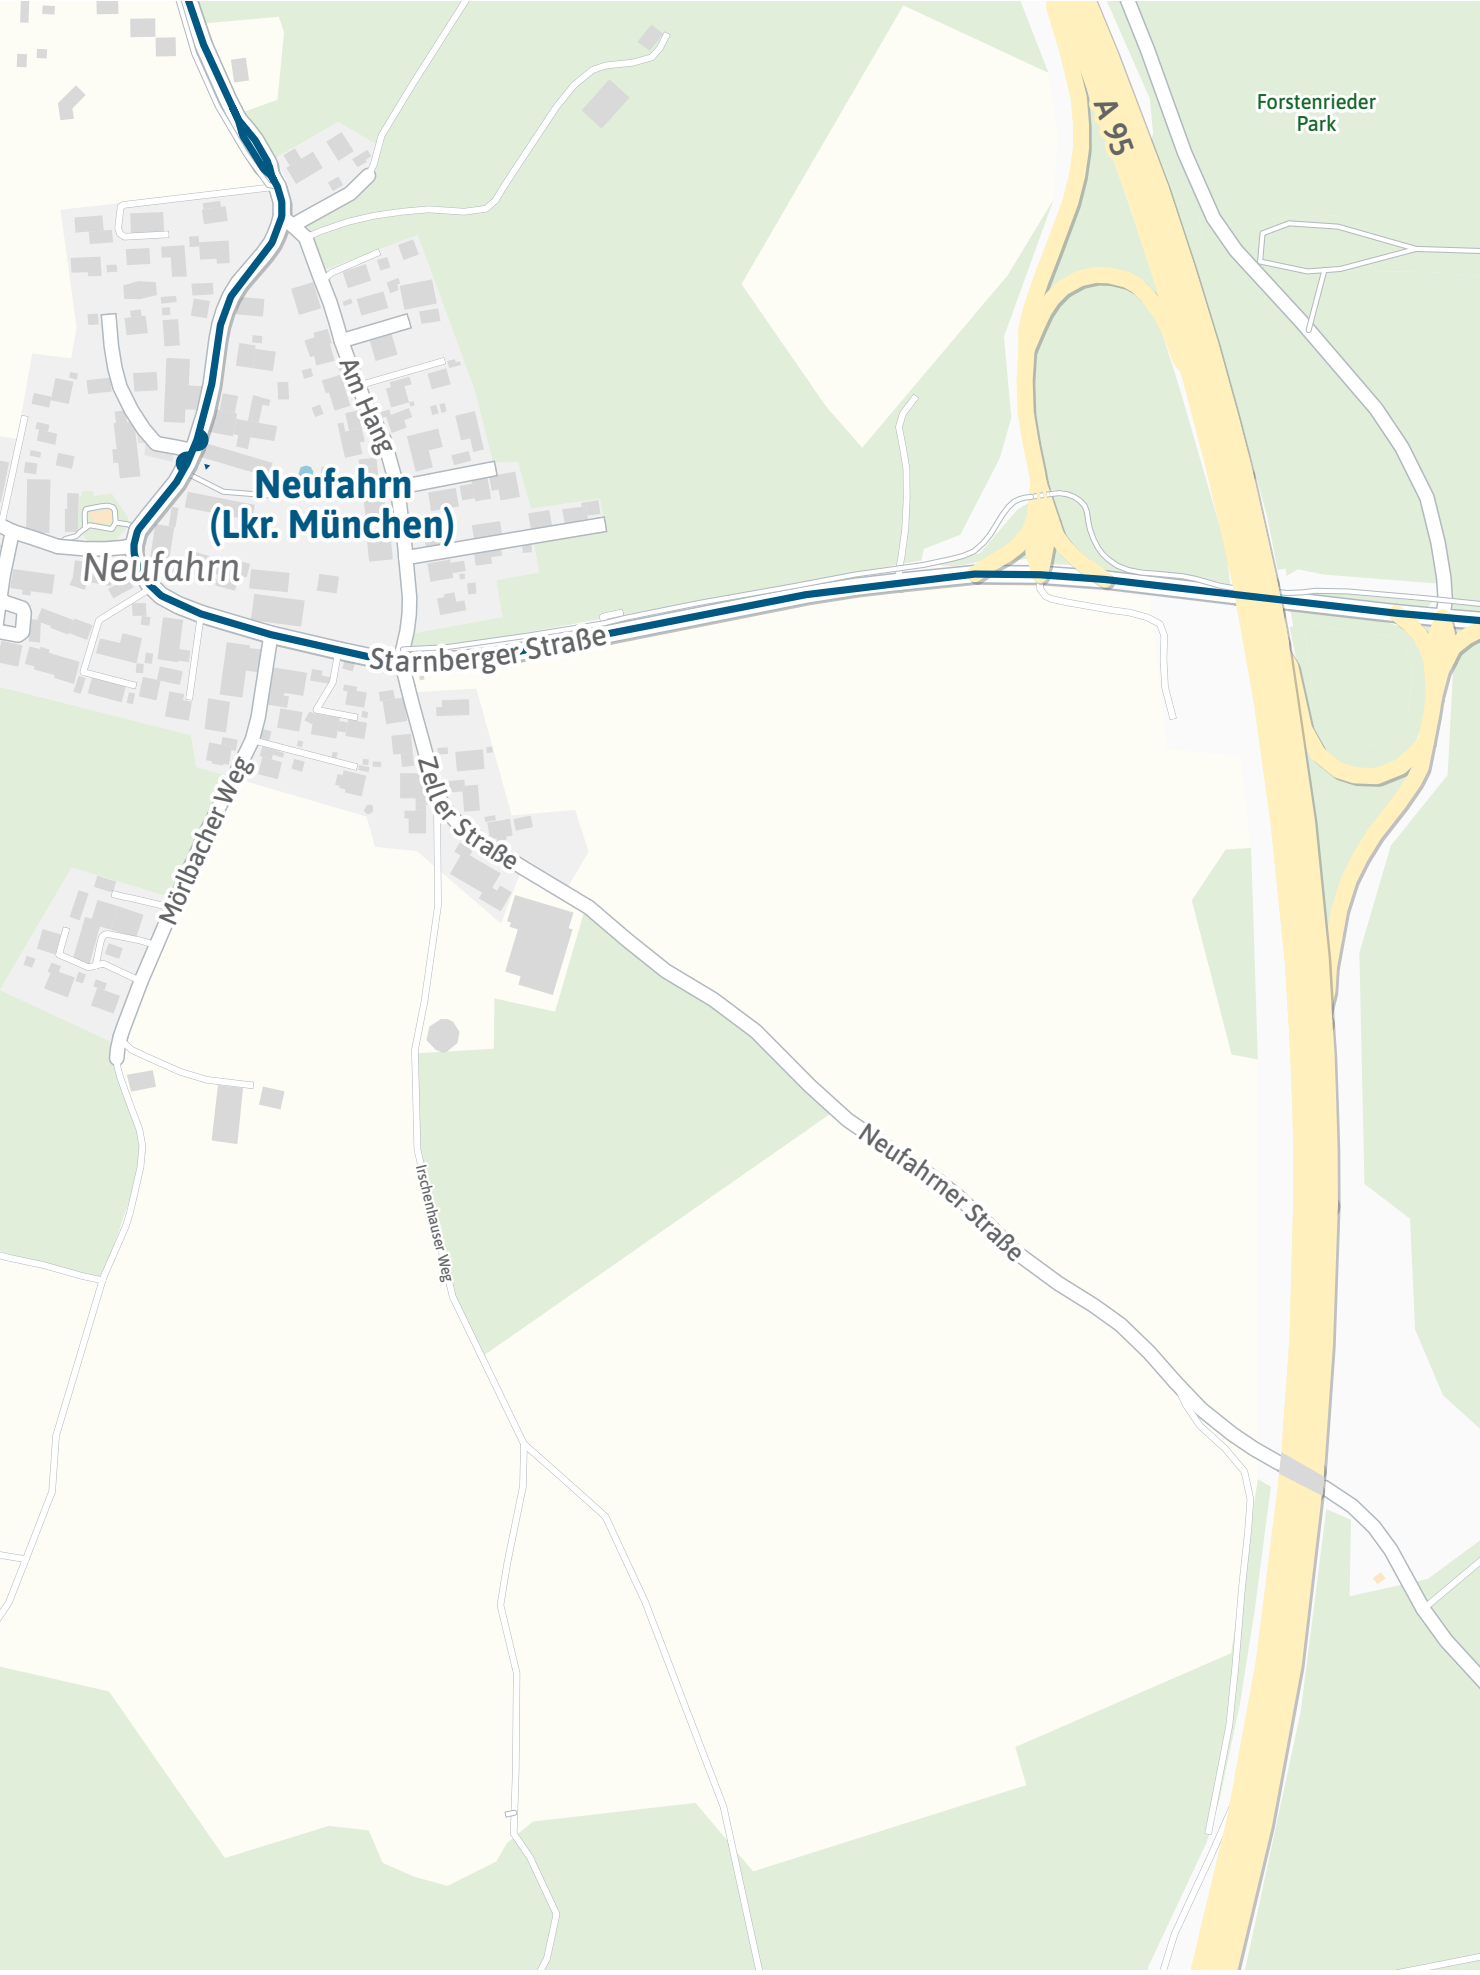

Verlauf der Linie 904

1.5 km 3 km 4.5 km 6 km

Verlauf der Linie 904

Verlauf der Linie 904

125 m 250 m 375 m 500 m

Verlauf der Linie 904

Verlauf der Linie 904

Kartengrundlage: OpenStreetMap-Mitwirkende
Gestaltung: MVV GmbH | Liniensstand: 2022

Verlauf der Linie 904

Verlauf der Linie 904

Verlauf der Linie 904

Verlauf der Linie 904

125 m 250 m 375 m 500 m

Verlauf der Linie 904

Wildmoos

Wildmoos

Wildmoosstraße

125 m 250 m 375 m 500 m

Kartengrundlage: OpenStreetMap-Mitwirkende
Gestaltung: MVV GmbH | Liniestand: 2022

Verlauf der Linie 904

125 m 250 m 375 m 500 m

Verlauf der Linie 904

125 m 250 m 375 m 500 m

Verlauf der Linie 904

Verlauf der Linie 904

Verlauf der Linie 904

125 m 250 m 375 m 500 m

Verlauf der Linie 904

Verlauf der Linie 904

125 m 250 m 375 m 500 m

Verlauf der Linie 904