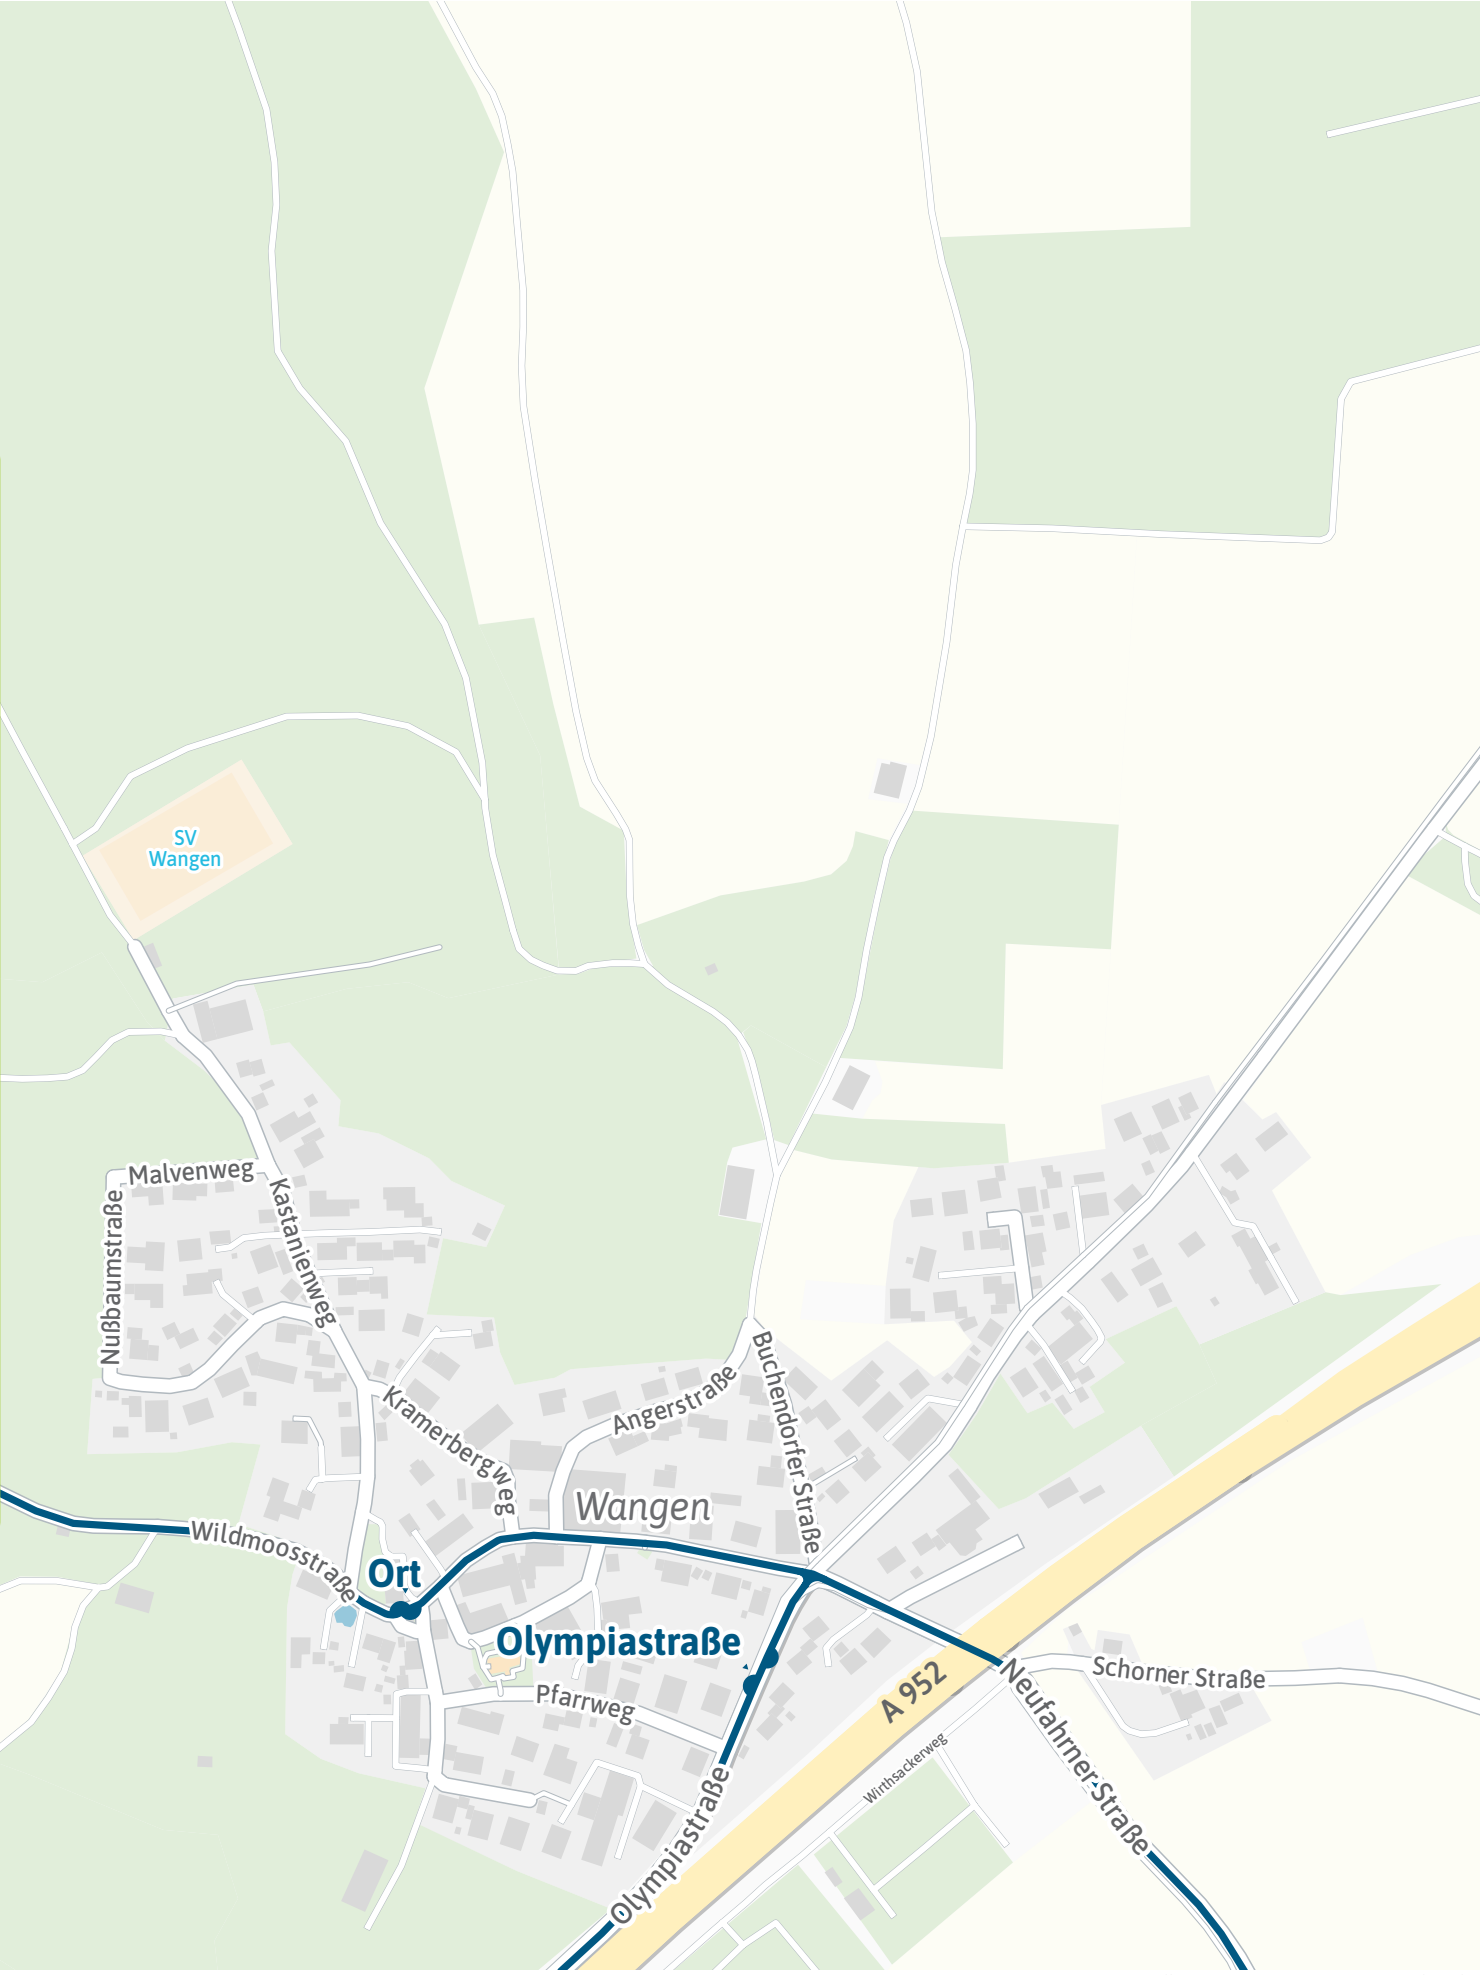

Verlauf der Linie 904

1.5 km 3 km 4.5 km 6 km

Verlauf der Linie 904

Verlauf der Linie 904

125 m 250 m 375 m 500 m

Verlauf der Linie 904

Verlauf der Linie 904

Kartengrundlage: OpenStreetMap-Mitwirkende
Gestaltung: MVV GmbH | Liniensstand: 2022

Verlauf der Linie 904

Verlauf der Linie 904

Verlauf der Linie 904

Verlauf der Linie 904

125 m 250 m 375 m 500 m

Verlauf der Linie 904

Wildmoos

Wildmoos

Wildmoosstraße

125 m 250 m 375 m 500 m

Kartengrundlage: OpenStreetMap-Mitwirkende
Gestaltung: MVV GmbH | Liniestand: 2022

Verlauf der Linie 904

125 m 250 m 375 m 500 m

Verlauf der Linie 904

125 m 250 m 375 m 500 m

Verlauf der Linie 904

Verlauf der Linie 904

Verlauf der Linie 904

125 m 250 m 375 m 500 m

Verlauf der Linie 904

Verlauf der Linie 904

125 m 250 m 375 m 500 m

Verlauf der Linie 904