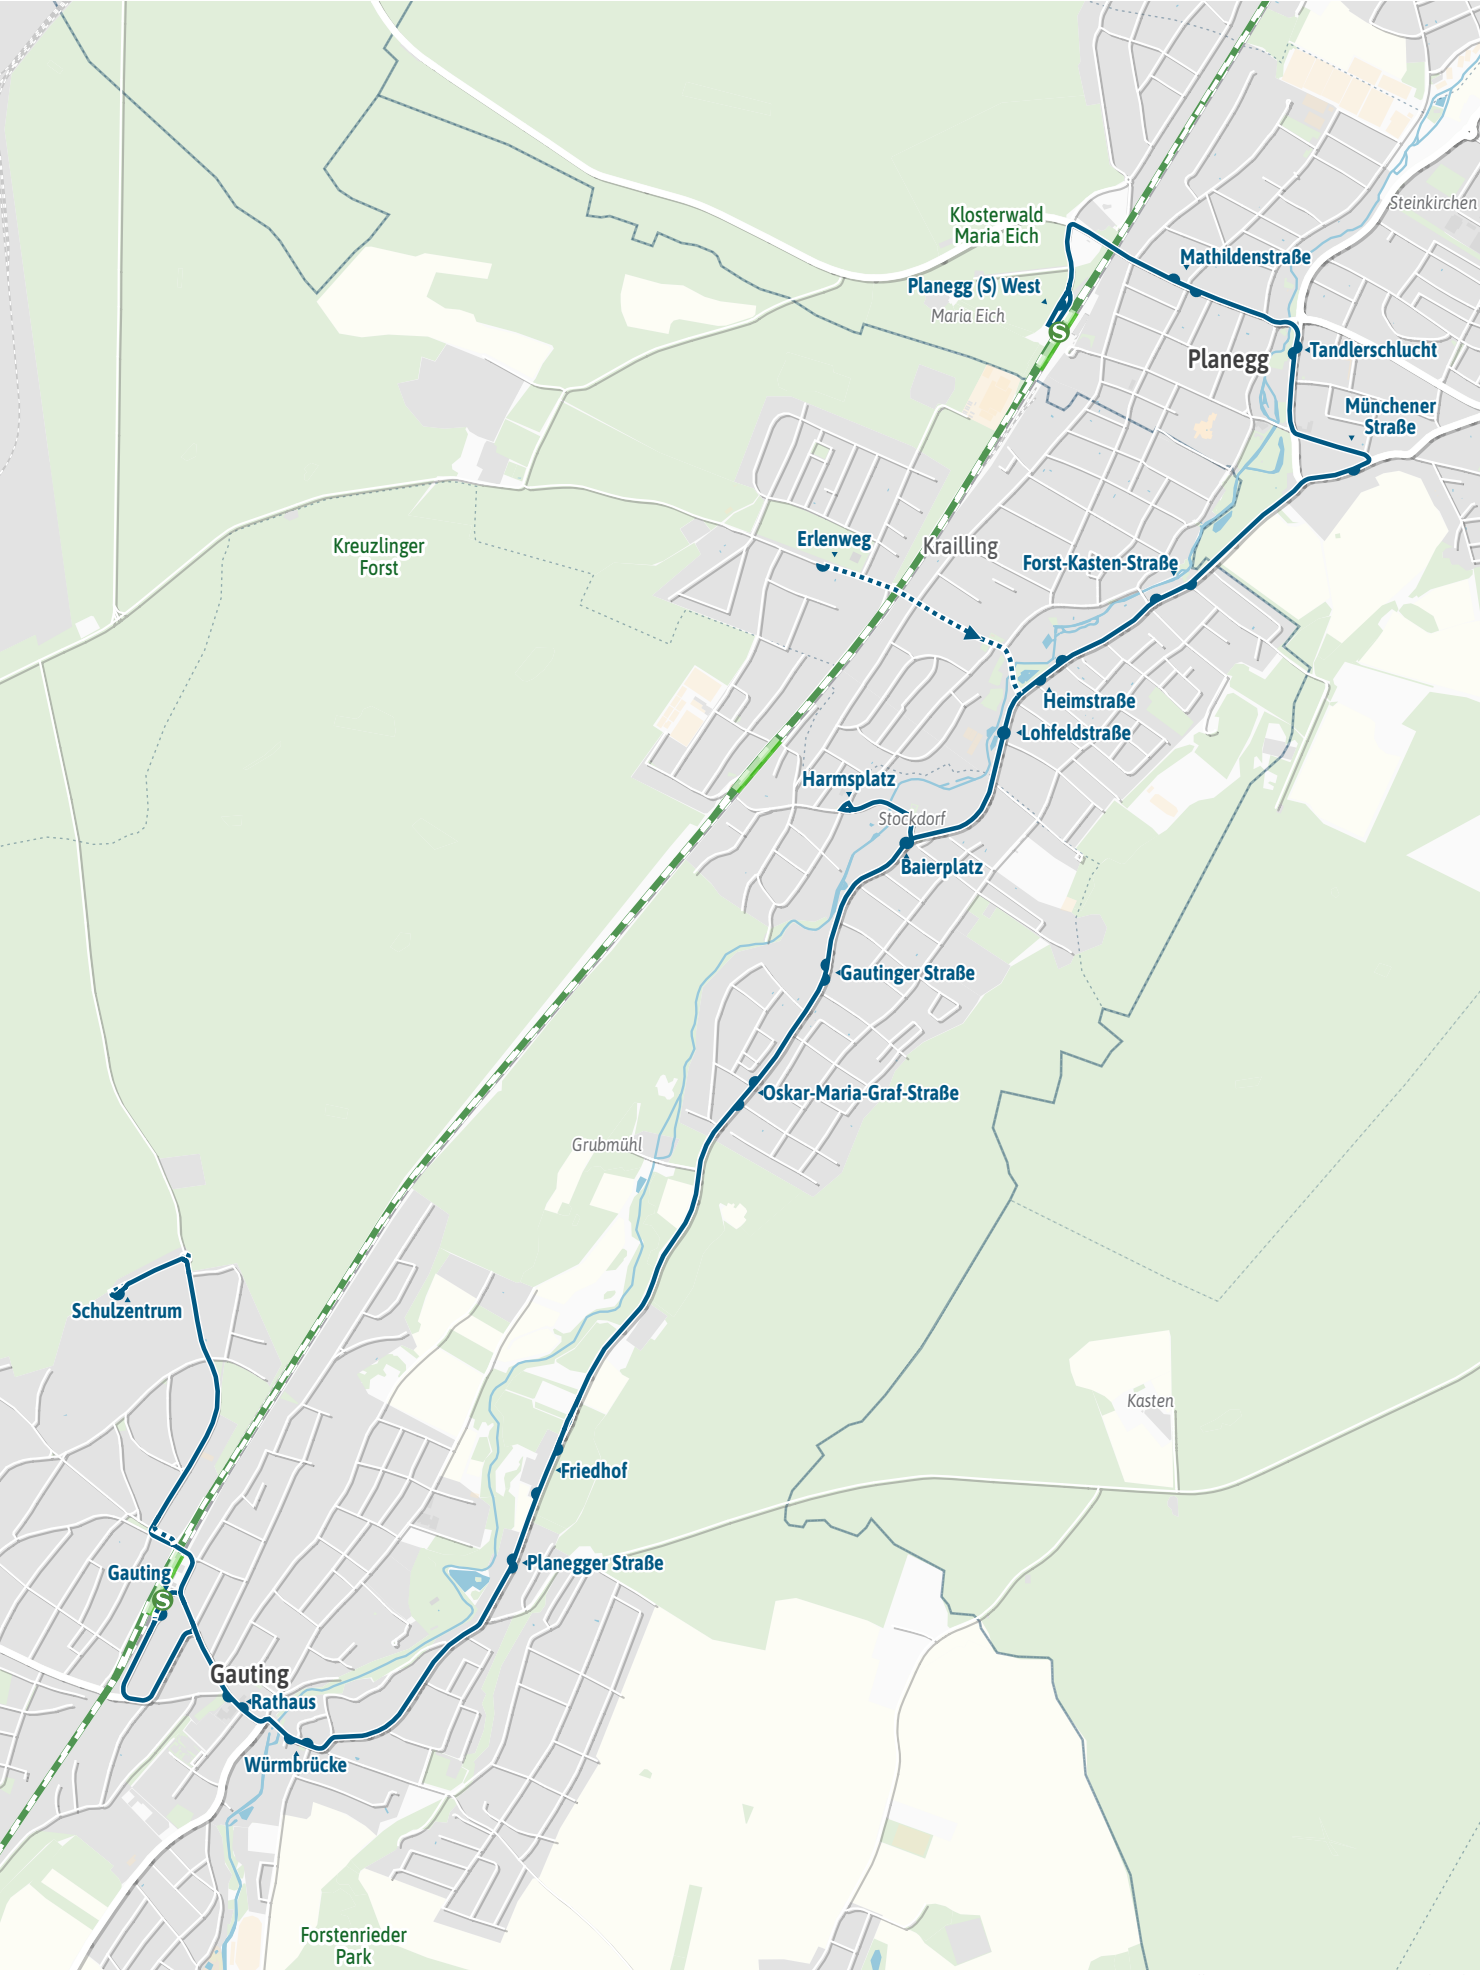

Verlauf der Linie 968

750 m 1.5 km 2.2 km 3 km

Verlauf der Linie 968

Verlauf der Linie 968

Verlauf der Linie 968

Verlauf der Linie 968

125 m 250 m 375 m 500 m

Verlauf der Linie 968

Verlauf der Linie 968

125 m 250 m 375 m 500 m

Verlauf der Linie 968