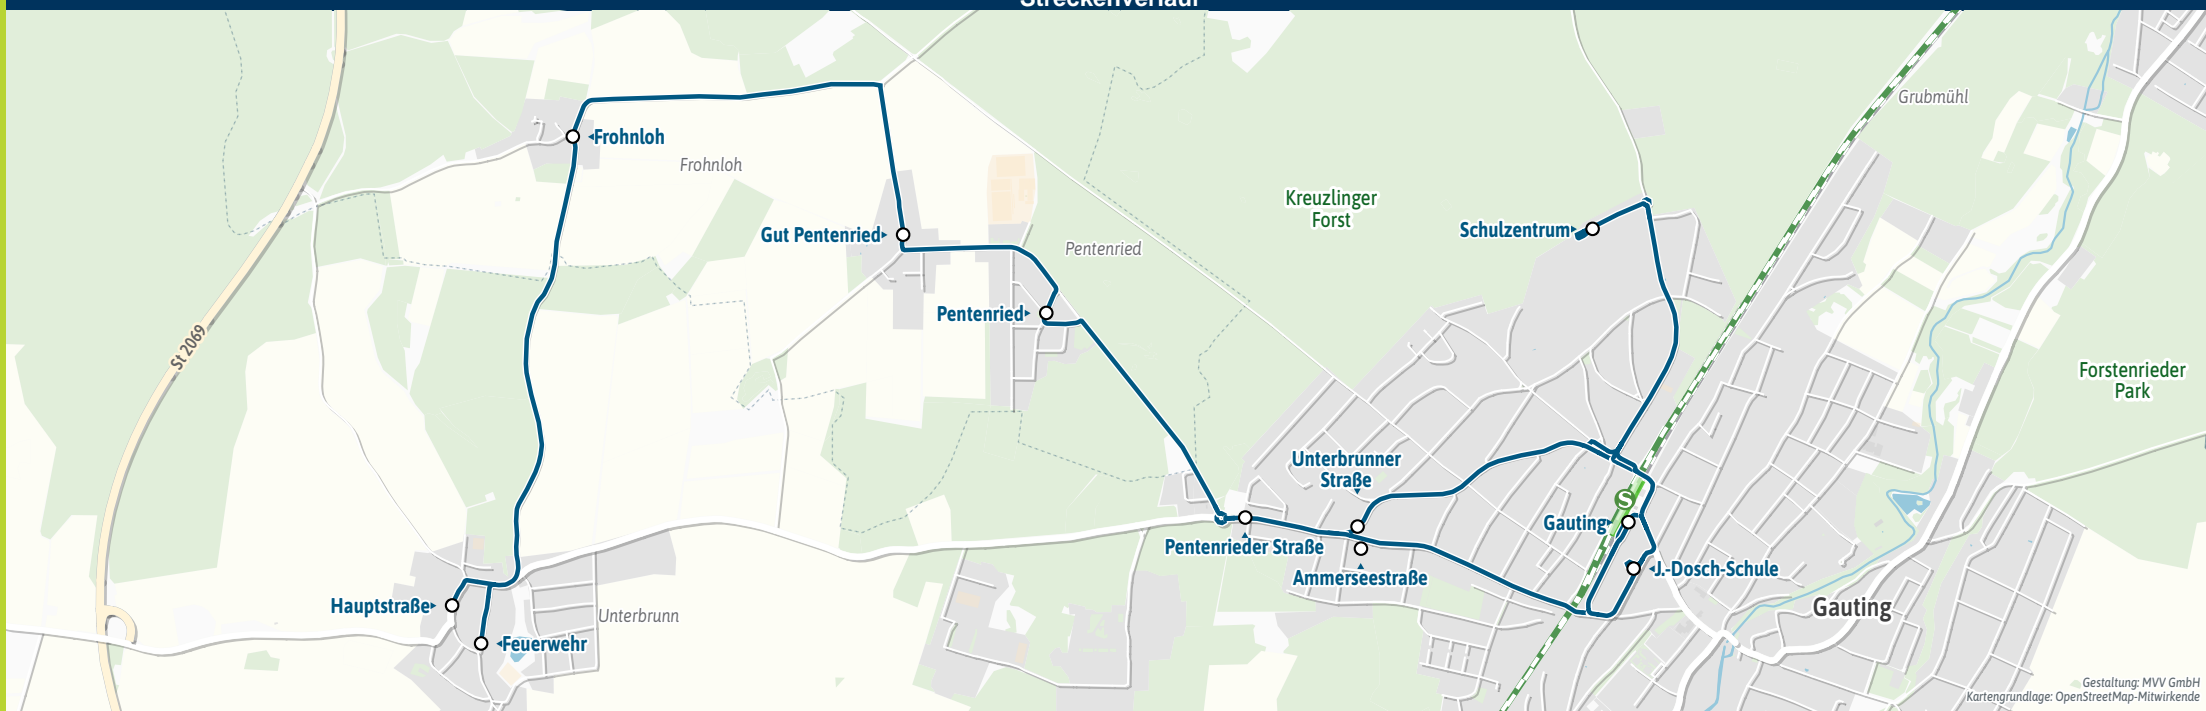

Alle Haltestellen der Linie 963

- Gauting ▶ S6 | X910 | 906 949 962 965 966 968 969
- - J.-Dosch-Schule ▶ 965 969
- - Schulzentrum ▶ 906 949 962 965 966 968 969
- - Pippinplatz ▶ 962 965 966 969
- - Unterbrunner Straße ▶ 949
- - Ammerseestraße ▶ 949

# Fahre zum Preis der Streifenkarte inklusive Kostenlimit.

Einfach swipen und losfahren – schon ab 1,87 € in der MVV-App.

Herausgeber Minifahrplan:  
Münchner Verkehrs- und Tarifverbund GmbH (MVV)  
im Auftrag der Verbundlandkreise im MVV  
Fahrplanstand Dezember 2025

## Minifahrplan 2026

Gauting S ↔ Pentenried ↔ Unterbrunn

Münchner Verkehrsverbund [mvv-auskunft.de](http://mvv-auskunft.de)  
Fahrplan in Echtzeit

### Streckenverlauf

Gestaltung: MVV GmbH  
Kartengrundlage: OpenStreetMap-Mitwirkende

Gauting - Pentenried - Unterbrunn und zurück

Zone	Stunde	Montag-Freitag (Schule)								Montag-Freitag (Ferien)				
		6 - 10	11	12	13	14	15	16 - 21	22	6 - 21	22			
	<b>Verkehrshinweis</b>								<b>06</b>		<b>Fr</b>			
GAU 1/2	Gauting	06	06	36	06	26	06	06	36	06	26	06	06	06
GAU 1/2	Gauting, J.-Dosch-Schule													
GAU 1/2	- Schulzentrum													
GAU 1/2	- Unterbrunner Straße													
GAU 1/2	- Ammerseestraße	09	09	09	09	09	09	09	09	09	09	09	09	09
GAU 1/2	- Pentenrieder Straße	10	10	50	10	40	20	10	47	10	37	10	10	10
KRA 1/2	Pentenried	13	13	53	13	43	23	13	50	13	40	13	13	13
KRA 1/2	Pentenried, Gut Pentenried	14	14	54	14	44	24	14	51	14	41	14	14	14
KRA 1/2	Frohnloh	17	17	57	17	47	27	17	54	17	44	17	17	17
GAU 1/2	Unterbrunn, Hauptstraße	20	20	00	20	50	30	20	57	20	47	20	20	20