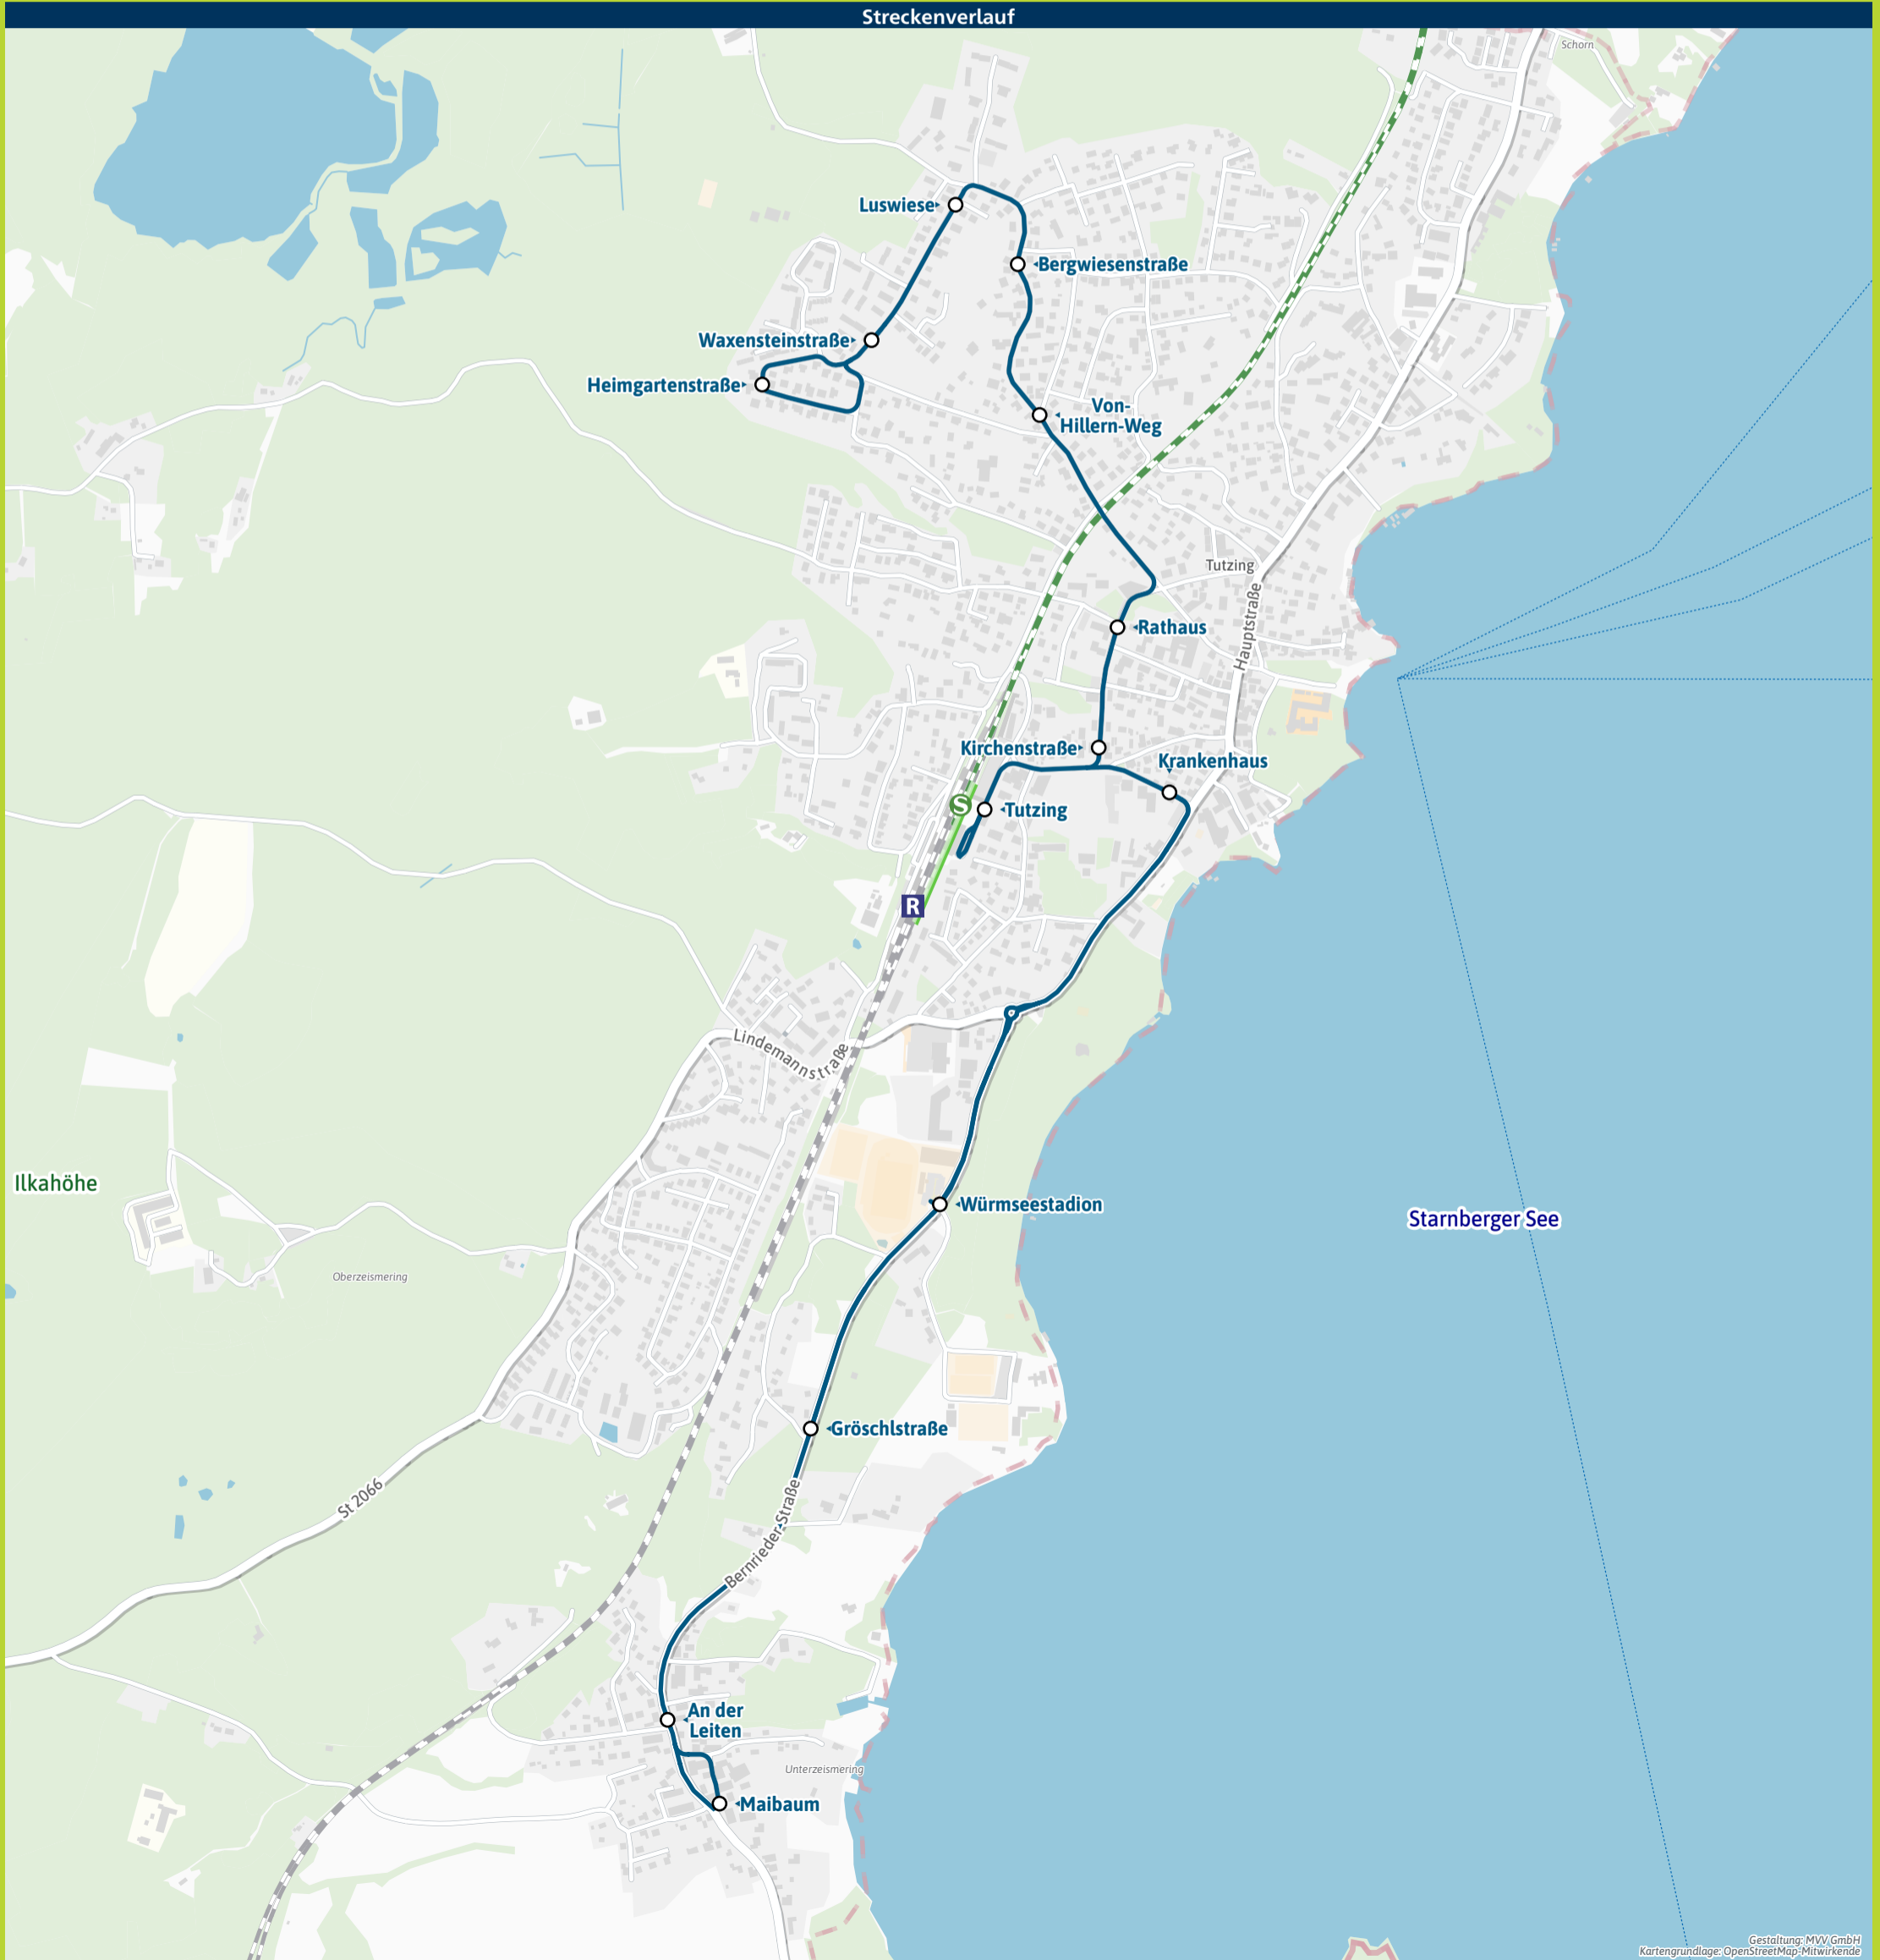

**Bestens informiert mit  
der MVV-Auskunft.**

**Ersatzfahrpläne und  
Änderungen schnell  
und einfach abrufen.**

Tutzing, Heimgartenstraße ◀  
Tutzing S R ▶  
Unterzeismering

Herausgeber Minifahrplan:  
Münchner Verkehrs- und Tarifverbund GmbH (MVV)  
im Auftrag der Verbundlandkreise im MVV  
Fahrplanstand | 10. Dezember 2023

**Streckenverlauf**

Tutzing, Heimgartenstraße - Tutzing S R - Unterzeismering

Table with columns for Zone, Line, Direction, and departure times for Montag - Freitag and Samstag.

Table with columns for Zone, Line, Direction, and departure times for Samstag and Sonn- und Feiertag.

Busfahrten innerhalb einer Gemeinde gelten als Kurzstrecke: TUT = Tutzing

Unterzeismering - Tutzing S R - Tutzing, Heimgartenstraße

Table with columns for Zone, Line, Direction, and departure times for Montag - Freitag and Samstag.