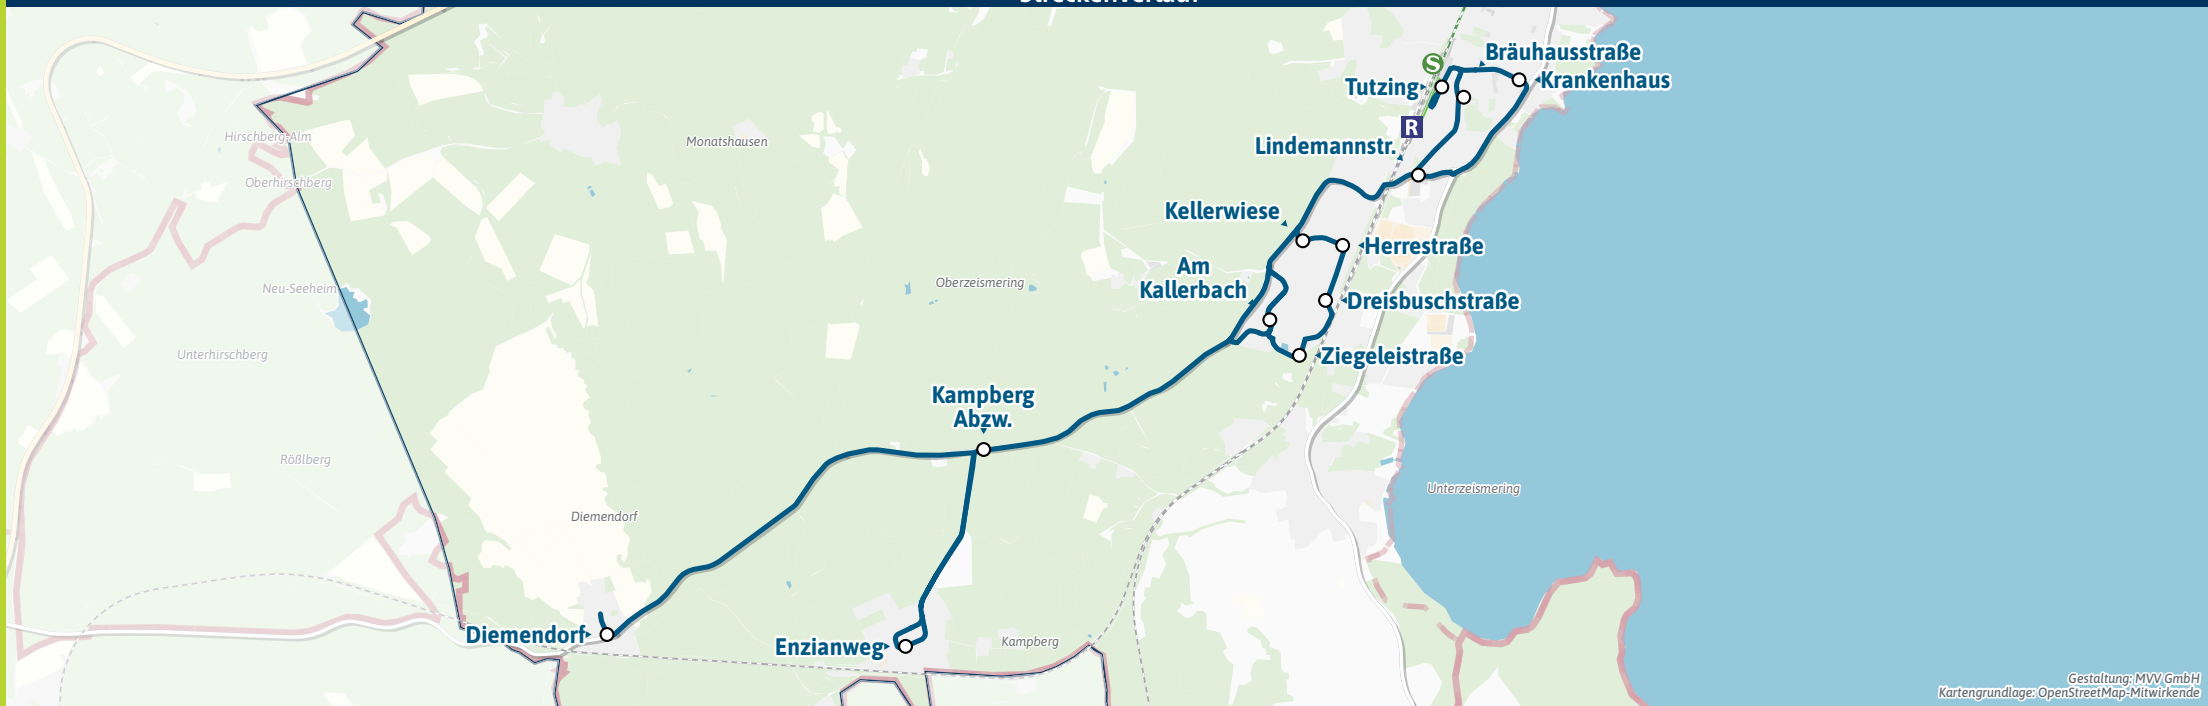

mvv-muenchen.de/infoportal

Herausgeber Minifahrplan:
Münchner Verkehrs- und Tarifverbund GmbH (MVV)
im Auftrag der Verbundlandkreise im MVV
Fahrplanstand | 10. Dezember 2023

Minifahrplan
2024

BUS **979**

Tutzing R ↔
Tutzing, Am Kallerbach ↔
Kampberg ↔ Diemendorf

mvv-auskunft.de
Fahrplan in Echtzeit

Streckenverlauf

979 &

Tutzing - Tutzing, Am Kallerbach - Kampberg - Diemendorf

Zone		Montag - Freitag			Samstag			Sonn- und Feiertag			
München Hbf	ab	5.32	6.32	20.32	6.32	7.32	19.32	7.32	8.32	19.32	
	Tutzing	an	5.59	6.59	20.59	6.59	7.59	19.59	7.59	8.59	19.59
Marienplatz	ab	5.08	6.08	20.08	6.08	7.08	19.08	7.08	8.08	19.08	
	Tutzing	an	5.56	6.56	20.56	6.56	7.56	19.56	7.56	8.56	19.56
TUT 4/5	Tutzing	ab	6.06	7.06	21.06	7.06	8.06	20.06	8.06	9.06	20.06
TUT 4/5	Tutzing, Bräuhausstraße		6.07	7.07	21.07	7.07	8.07	20.07	8.07	9.07	20.07
TUT 4/5	- Lindemannstr.		6.08	7.08	21.08	7.08	8.08	20.08	8.08	9.08	20.08
TUT 4/5	- Kellerwiese		6.10	7.10	21.10	7.10	8.10	20.10	8.10	9.10	20.10
TUT 4/5	- Herrestraße		6.11	7.11	21.11	7.11	8.11	20.11	8.11	9.11	20.11
TUT 4/5	- Dreisbuschstraße		6.12	7.12	21.12	7.12	8.12	20.12	8.12	9.12	20.12
TUT 4/5	- Ziegeleistraße		6.13	7.13	21.13	7.13	8.13	20.13	8.13	9.13	20.13
TUT 4/5	- Am Kallerbach		6.14	7.14	21.14	7.14	8.14	20.14	8.14	9.14	20.14
TUT	Kampberg Abzw. (Bstg 2)		6.16	7.16	21.16	7.16	8.16	20.16	8.16	9.16	20.16
TUT 4/5	Kampberg, Enzianweg		6.18	7.18	21.18	7.18	8.18	20.18	8.18	9.18	20.18
TUT 4/5	Diemendorf	an	6.23	7.23	21.23	7.23	8.23	20.23	8.23	9.23	20.23