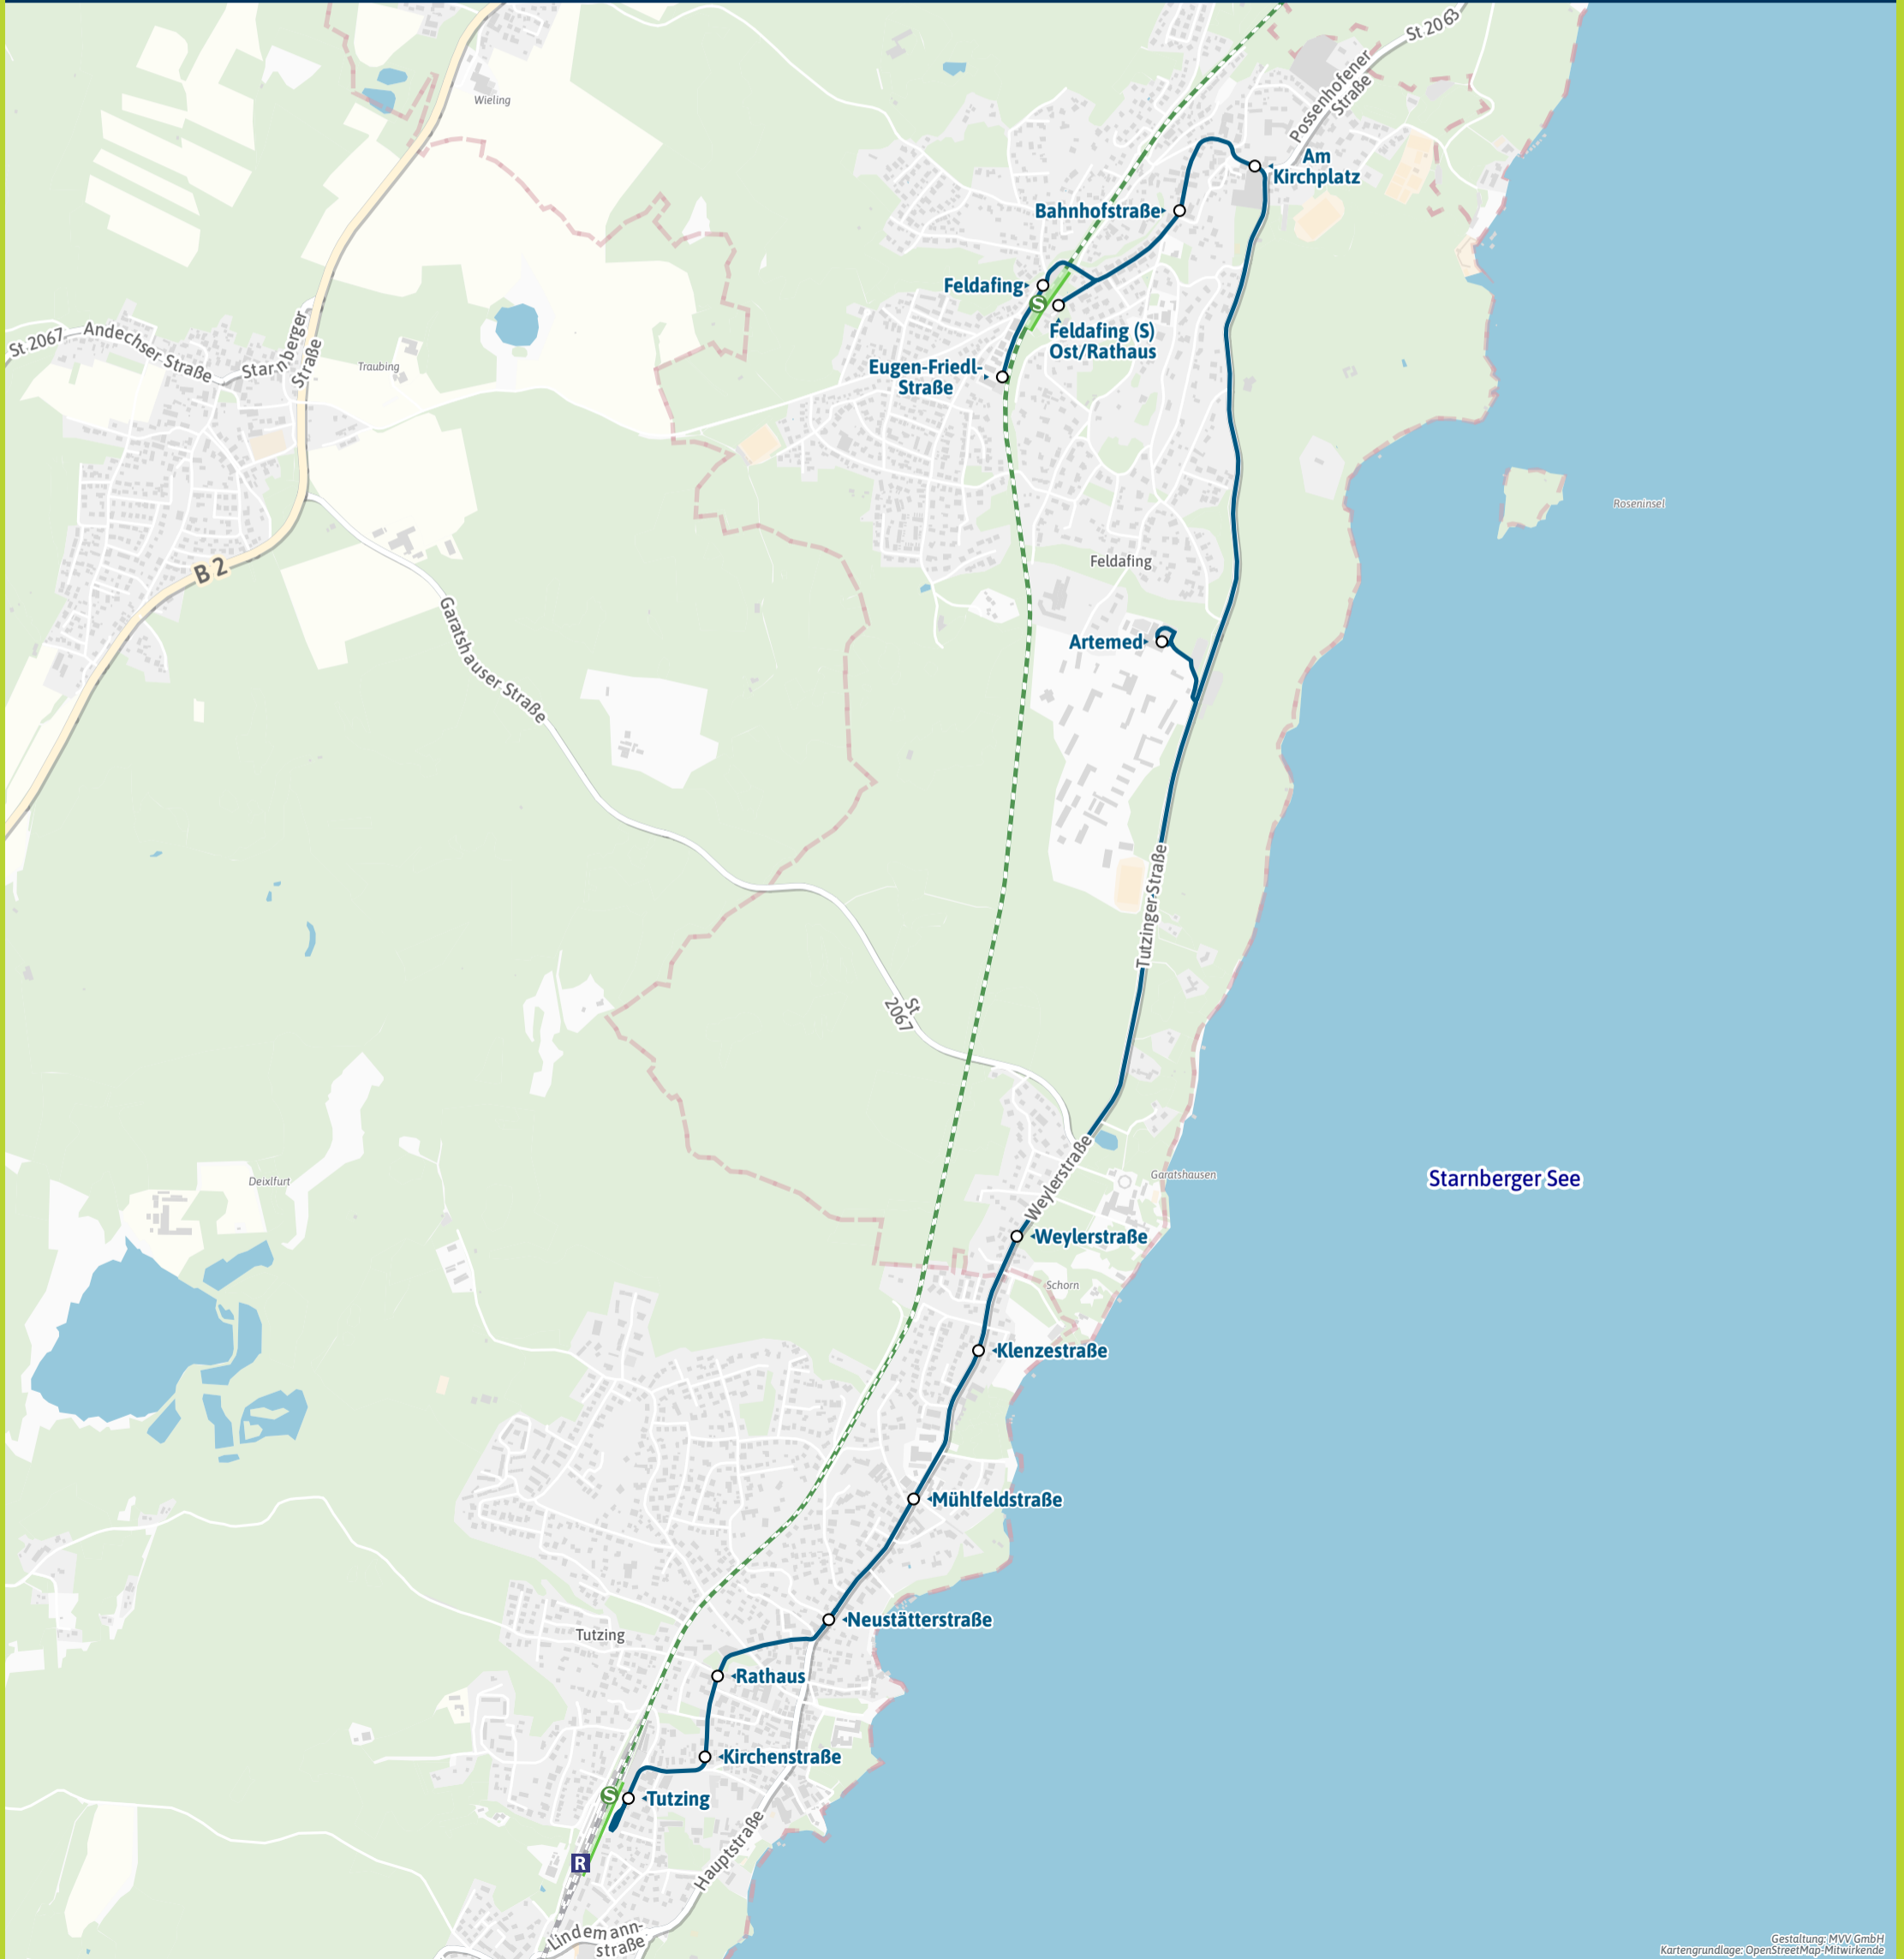

Minifahrplan
2024

BUS 978

Bestens informiert mit
der MVV-Auskunft.

Ersatzfahrpläne und
Änderungen schnell
und einfach abrufen.

Herausgeber Minifahrplan:
Münchner Verkehrs- und Tarifverbund GmbH (MVV)
im Auftrag der Verbundlandkreise im MVV
Fahrplanstand | 10. Dezember 2023

Feldafing S ▶ Tutzing S R ▶
Feldafing S

mvv-auskunft.de
Fahrplan in Echtzeit

Streckenverlauf

Feldafing S - Tutzing S R - Feldafing S

Table with columns for Zone, Verkehrshinweis, and departure times for Montag-Freitag, Samstag, and Sonn- und Feiertag. Includes various bus routes and station names like Marienplatz, Tutzing, and München Hbf.

S = nur an Schultagen A = Anschluss mit S6 aus Richtung München (Feldafing an 5:51) B = Anschluss mit S6 in Richtung München (Tutzing ab 6:24)

Busfahrten innerhalb einer Gemeinde gelten als Kurzstrecke: FEF = Feldafing, TUT = Tutzing