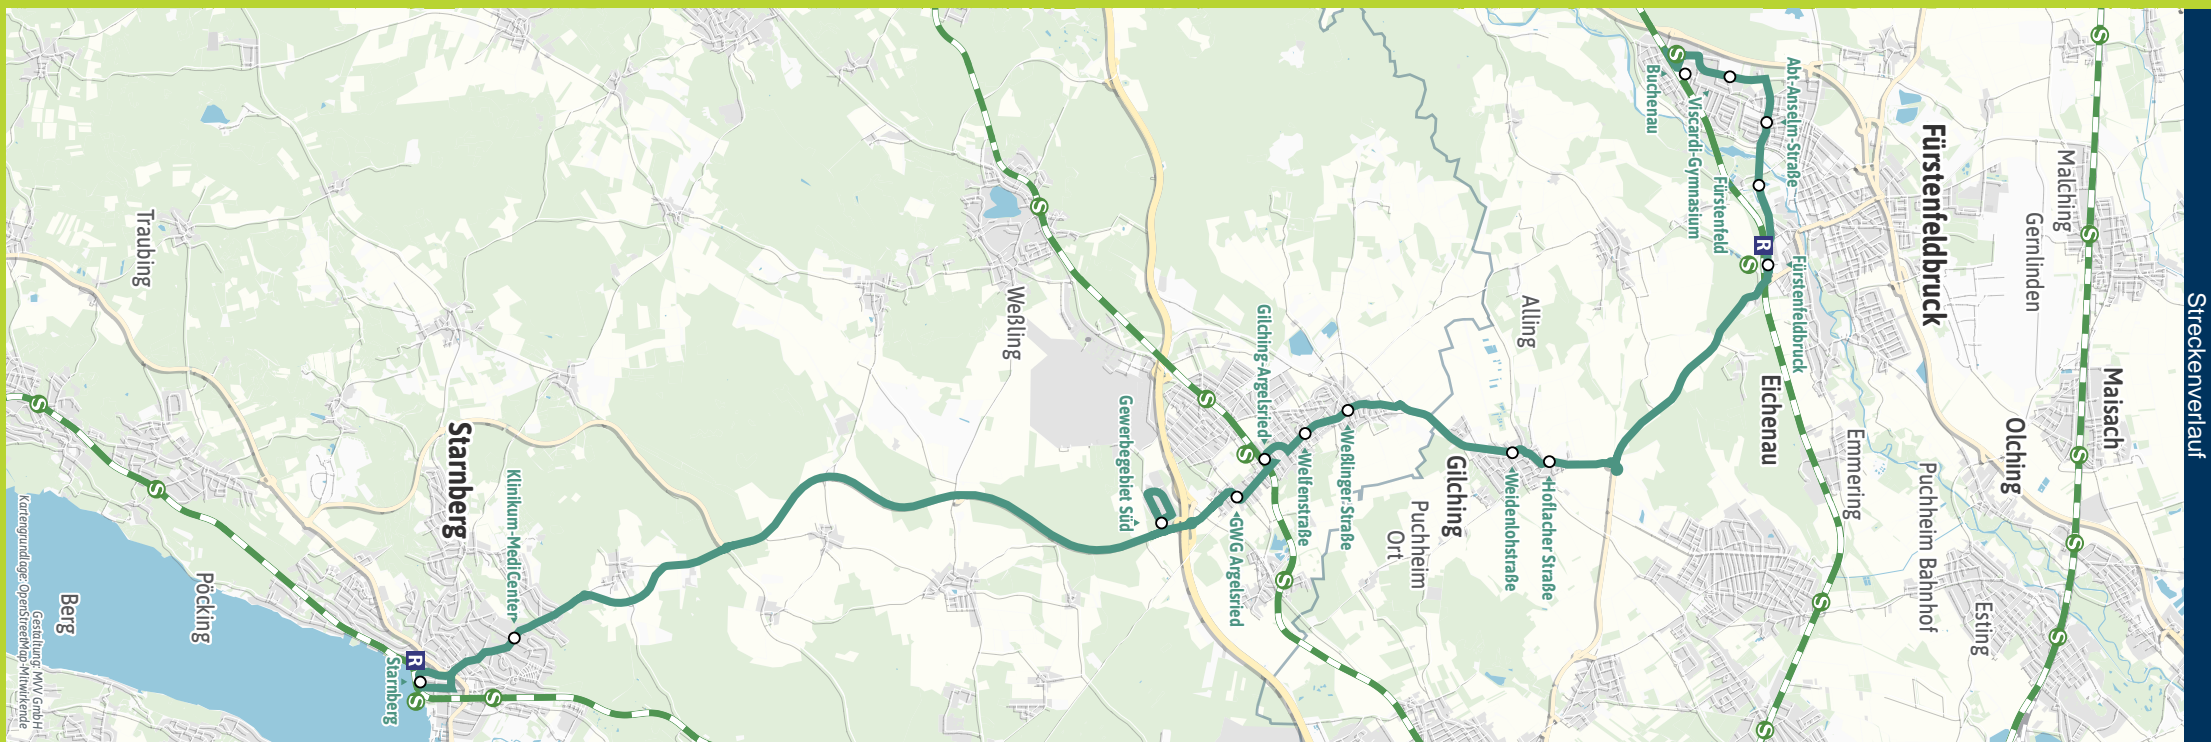

Bitte Kurzstreckenregelung beachten: Gültig für maximal 2 Haltestellen auf dieser Linie.

Fahrplan als PDF zum Download

Änderungen vorbehalten | mvv-muenchen.de

AmperBus GmbH 08141 / 5284130

Streckenverlauf