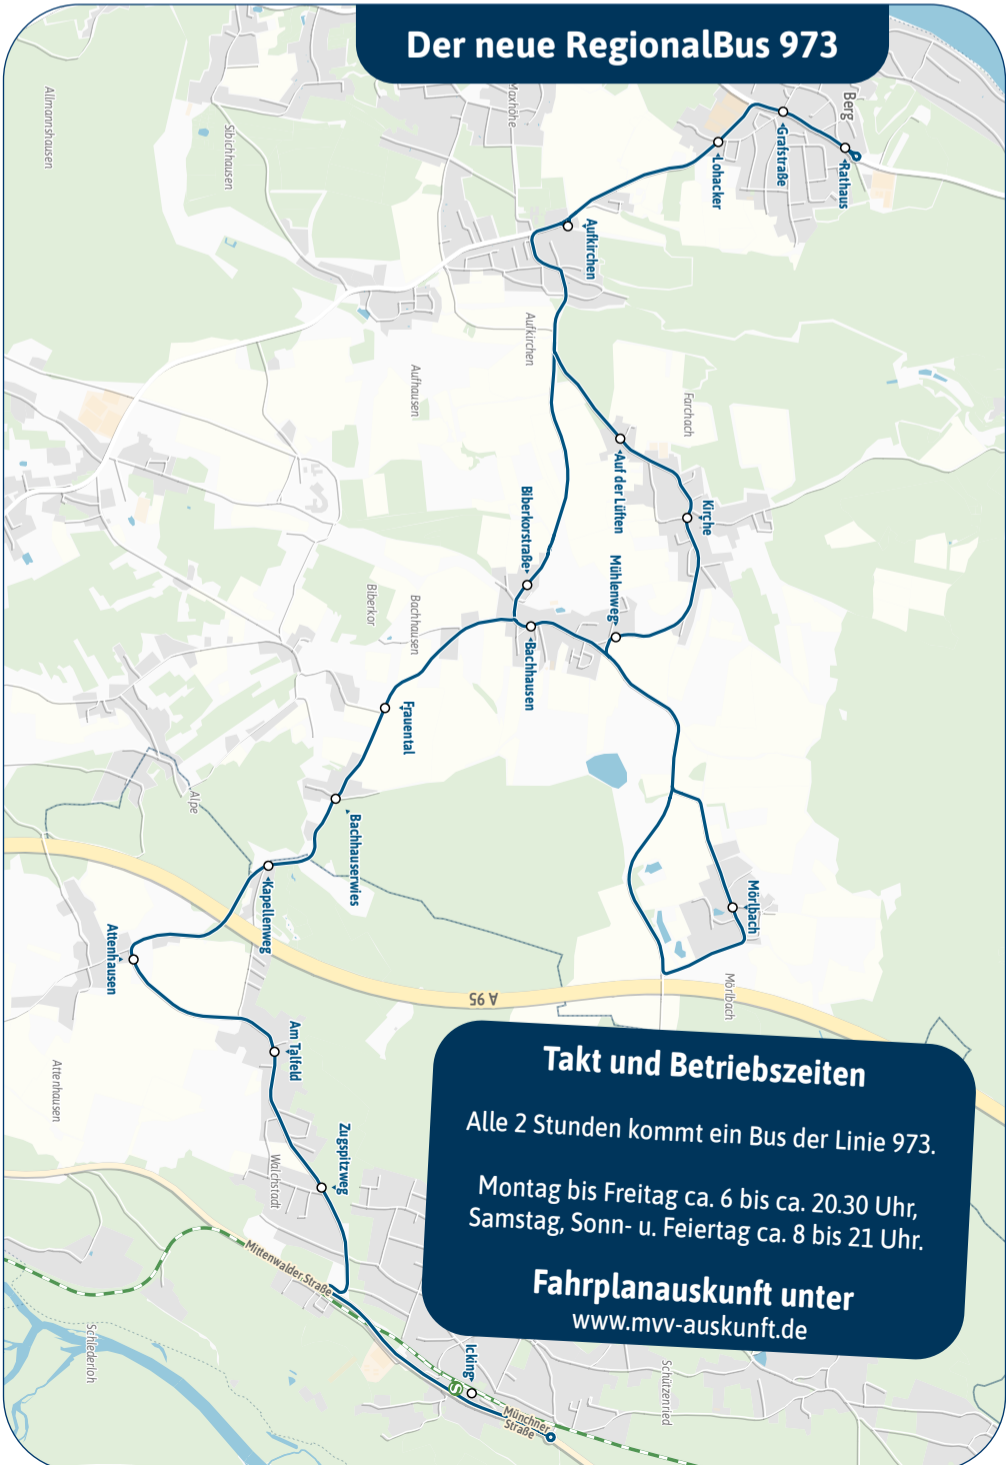

Bestens informiert mit der MVV-Auskunft.

Ersatzfahrpläne und Änderungen schnell und einfach abrufen.

mvv-muenchen.de/infoportal

Wussten Sie schon?

Die Minifahrpläne, das Fahrplanbuch sowie weitere Informationsflyer können Sie online unter lk-starnberg.de/Bestellungstool kostenfrei als Printexemplar bestellen oder als Digitalversion herunterladen.

Einsteigen am See.

Das neue Netz fürs Ostufer

Die neue RegionalBus-Linie 973 ergänzt die Linien 971, 972, 974 und 975. Sie sorgen für bessere Verbindungen am Ostufer des Starnberger Sees.

Gültig ab 14.12.2025

Der neue RegionalBus 973

Takt und Betriebszeiten

Alle 2 Stunden kommt ein Bus der Linie 973.

Montag bis Freitag ca. 6 bis ca. 20.30 Uhr,
Samstag, Sonn- u. Feiertag ca. 8 bis 21 Uhr.

Fahrplanauskunft unter www.mvv-auskunft.de