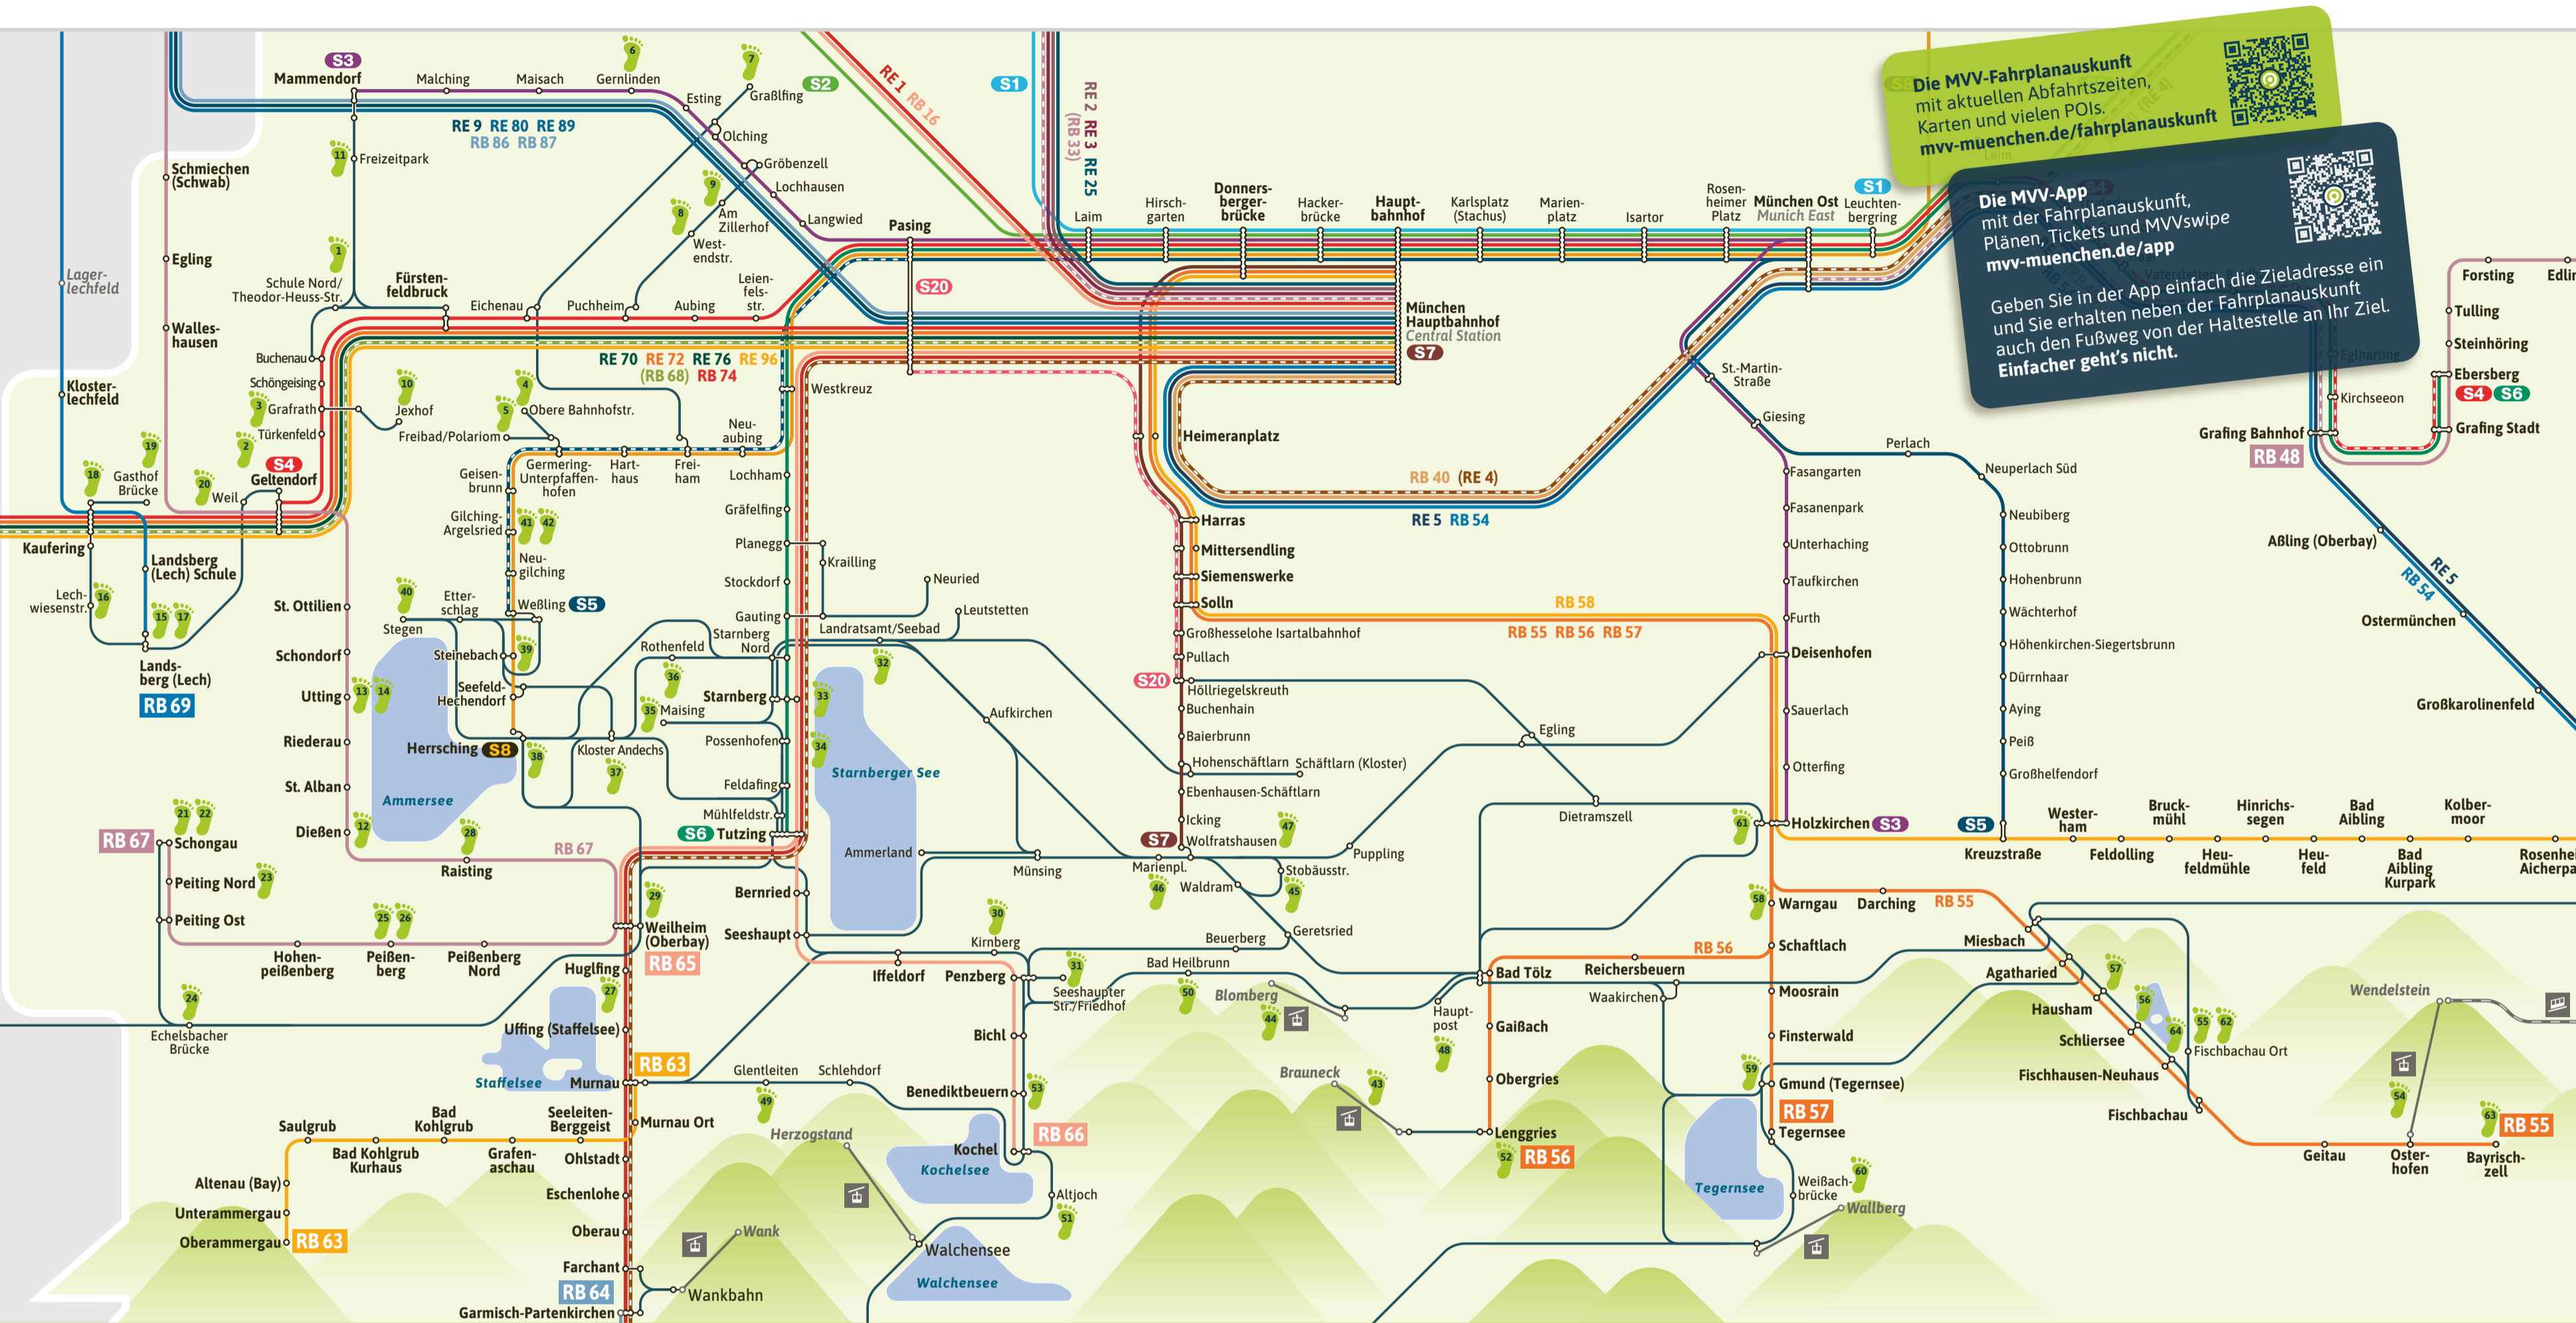

# Auf zur MVV-Kinder-Abenteuer-Tour mit Bus und Bahn.

Vom Naturlehrpfad zum Spielplatz. Von einem Geheimtipp zum nächsten.

Die MVV-Fahrplanauskunft mit aktuellen Abfahrtszeiten, Karten und vielen POIs. [mvv-muenchen.de/fahrplanauskunft](http://mvv-muenchen.de/fahrplanauskunft)

Die MVV-App mit der Fahrplanauskunft, Plänen, Tickets und MVVswipe [mvv-muenchen.de/app](http://mvv-muenchen.de/app)

Geben Sie in der App einfach die Zieladresse ein und Sie erhalten neben der Fahrplanauskunft auch den Fußweg von der Haltestelle an Ihr Ziel. Einfacher geht's nicht.

### Landkreis Fürstfeldbruck

- 1 Kiddi-Car Fürstfeldbruck**  
Quadfahren ab 6 J.
- 2 Walderlebnispfad Türkenfeld**  
Moorwanderweg, Toteisloch
- 3 Walderlebniszentrum Grafrath**  
Entdeckungsreise von fremden Wäldern
- 4 Erholungsgebiet am Germeringer See**  
Erlebniswald, Spielplätze & Bademöglichkeiten
- 5 Freibad Germering**  
Rutsche & Wellenbad
- 6 (Wasser-) Spielplatz Germlinden**  
Eingezäunt, mit Toiletten
- 7 (Wasser-) Spielplatz Schwaigfeld Olching**  
Abenteuer, Spaß & Bauen
- 8 (Wasser-) Spielplatz Ascherbach Gröbenzell**  
Abenteuer, Spaß & Bauen
- 9 Neongolf Gröbenzell**  
Minigolf mal anders
- 10 Jexhof Schöngesing**  
Bauernhofmuseum
- 11 Freizeitpark Mammendorf**  
Baden & Zelten

## Staufrei ans Ziel.

Mit dem MVV bequem zu den schönsten Abenteuern – stressfrei, nachhaltig und ohne Parkplatzsuche!

Ob in München oder in der Region – am besten reist man ganz entspannt mit den öffentlichen Verkehrsmitteln an: