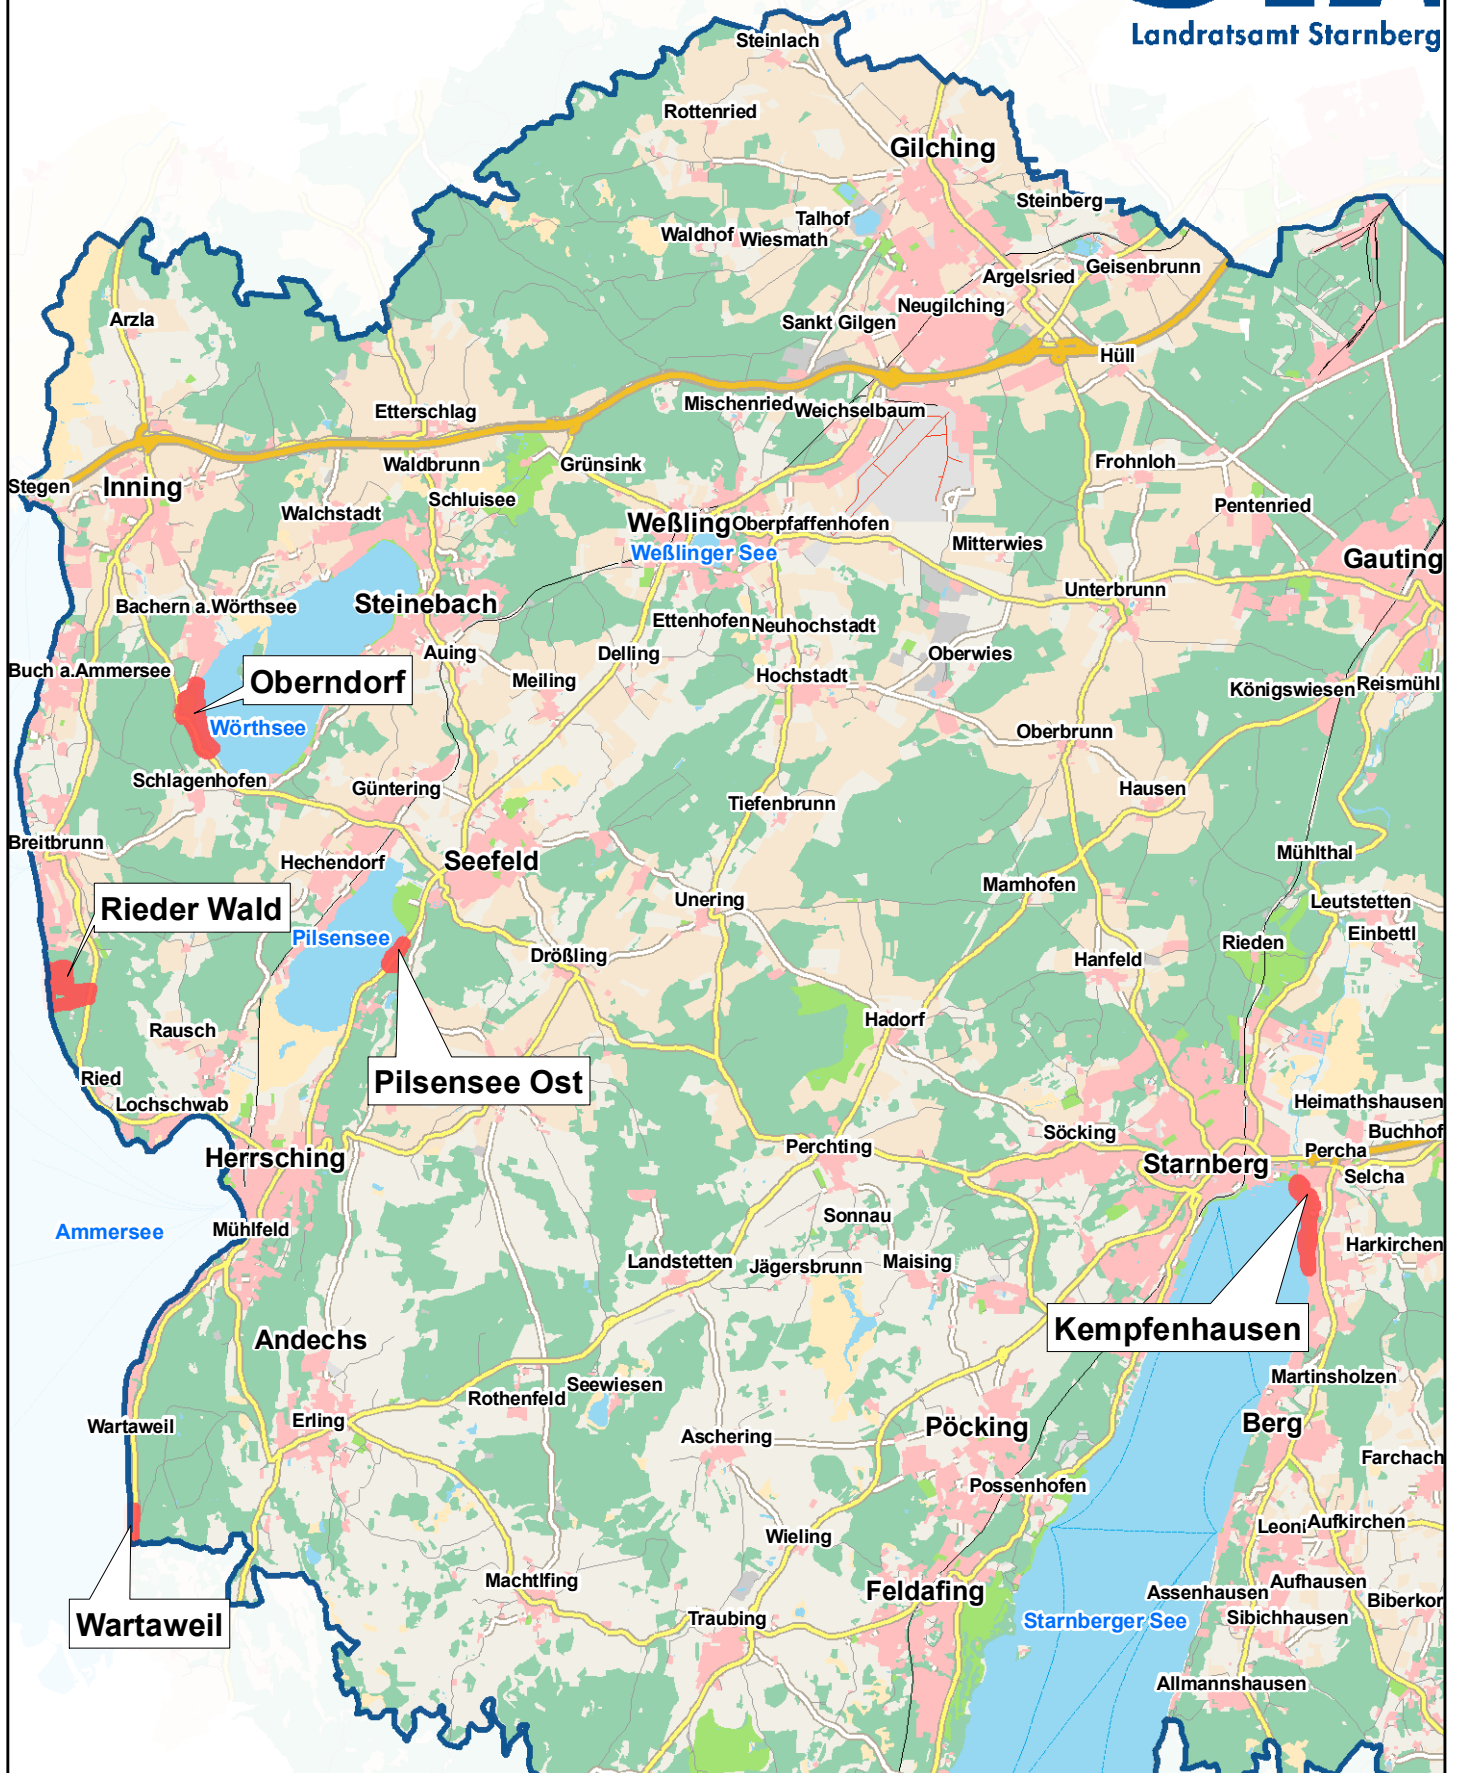

Fütterungs- und Tierverbot im Landkreis Starnberg

Kartenerstellung
Landratsamt Starnberg, Geo-Service
Datum: 02.02.2009

Geographisches Landkreis Informationssystem Starnberg
(c) Nutzung der Basisdaten der Bayerischen Vermessungsverwaltung

Rieder Wald
Fütterungs- und Tierverbot 15.05. - 15.09.

Ammersee

St 2067