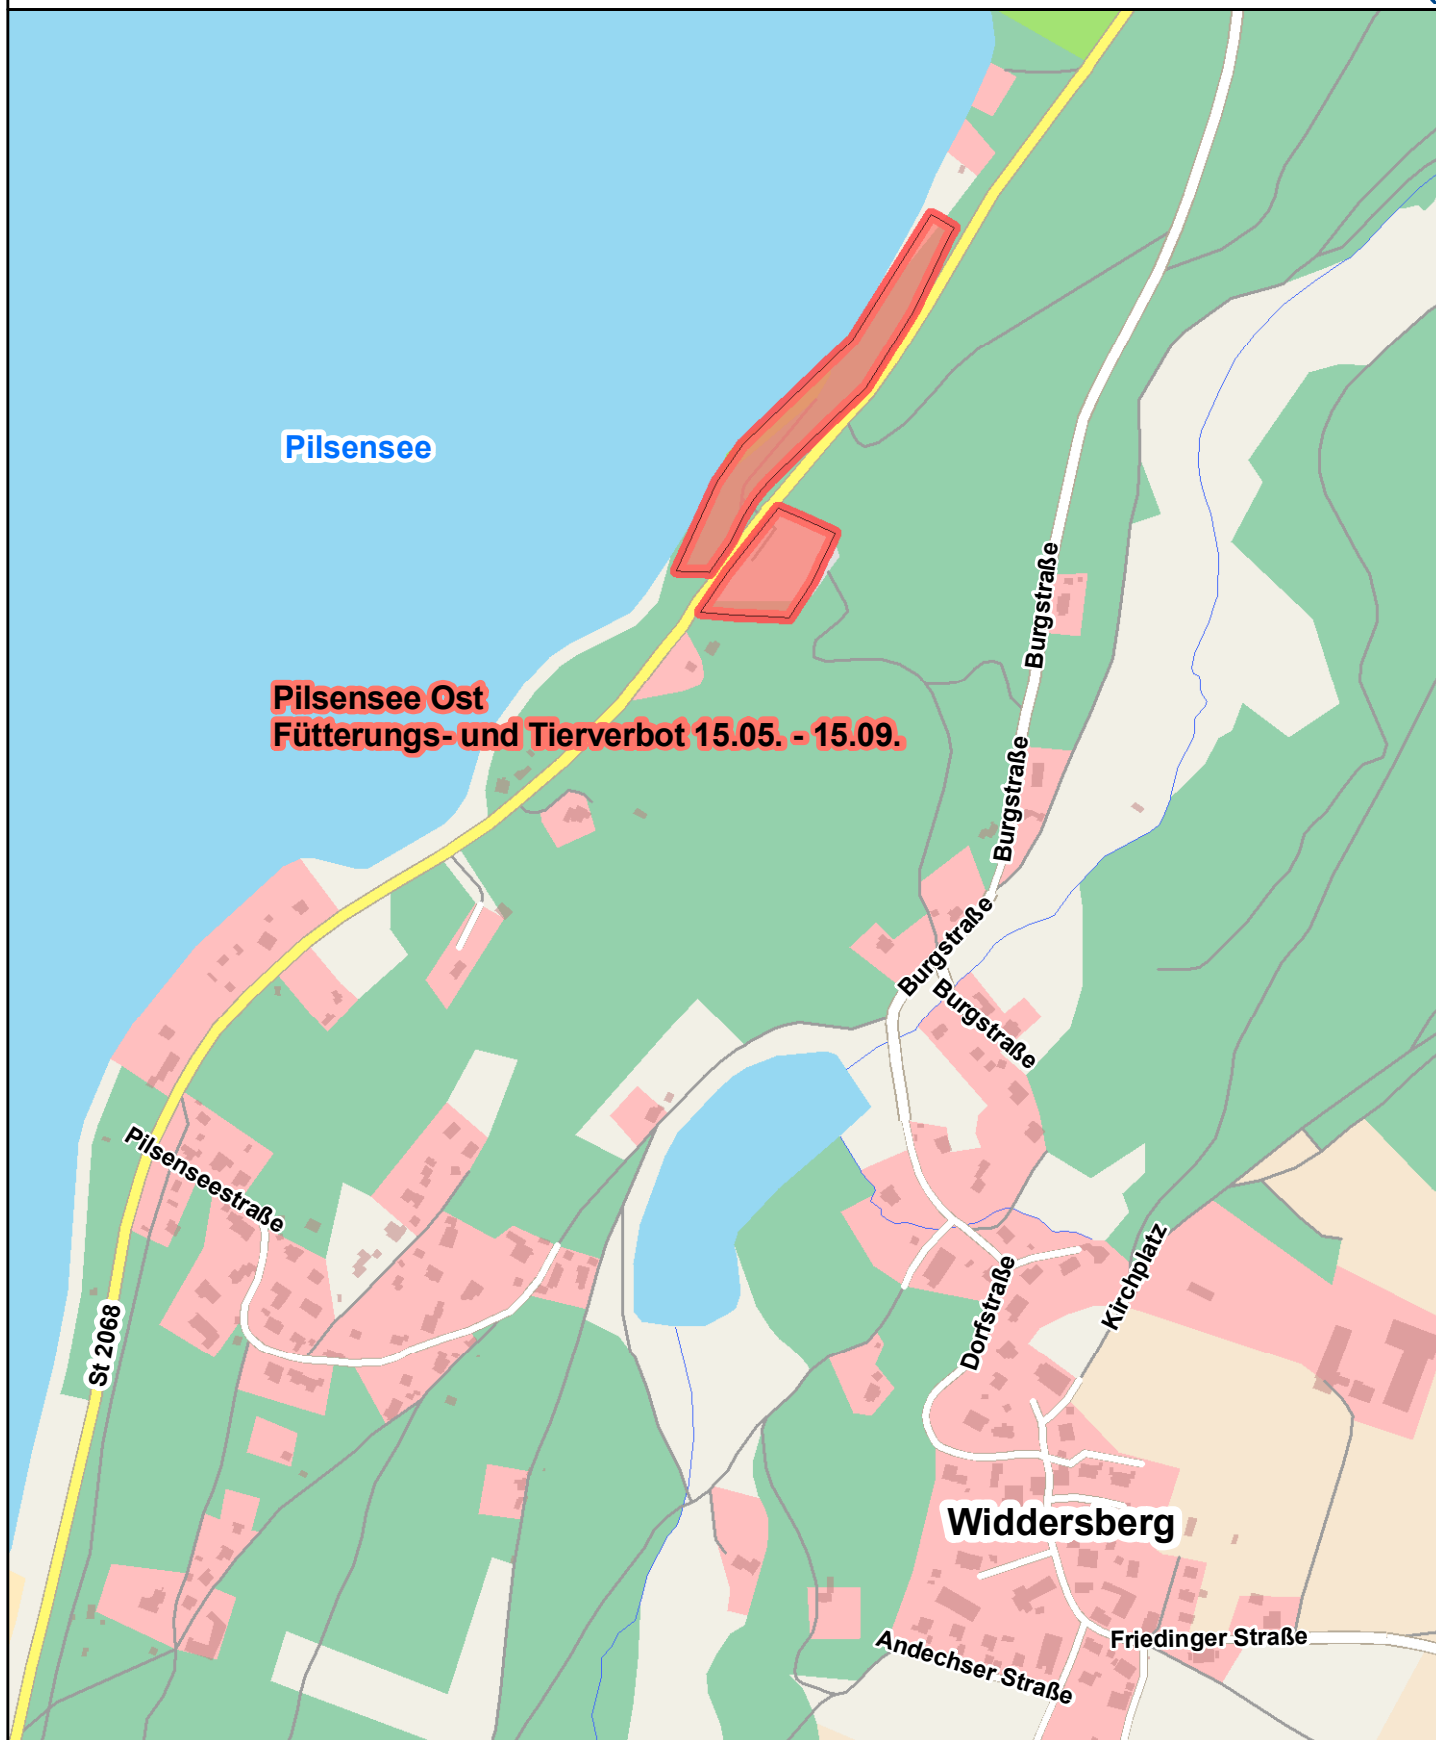

Fütterungs- und Tierverbot im Landkreis Starnberg

Kartenerstellung
Landratsamt Starnberg, Geo-Service
Datum: 02.02.2009

Geographisches Landkreis Informationssystem Starnberg
(c) Nutzung der Basisdaten der Bayerischen Vermessungsverwaltung

Rieder Wald
Fütterungs- und Tierverbot 15.05. - 15.09.

Ammersee

St 2067