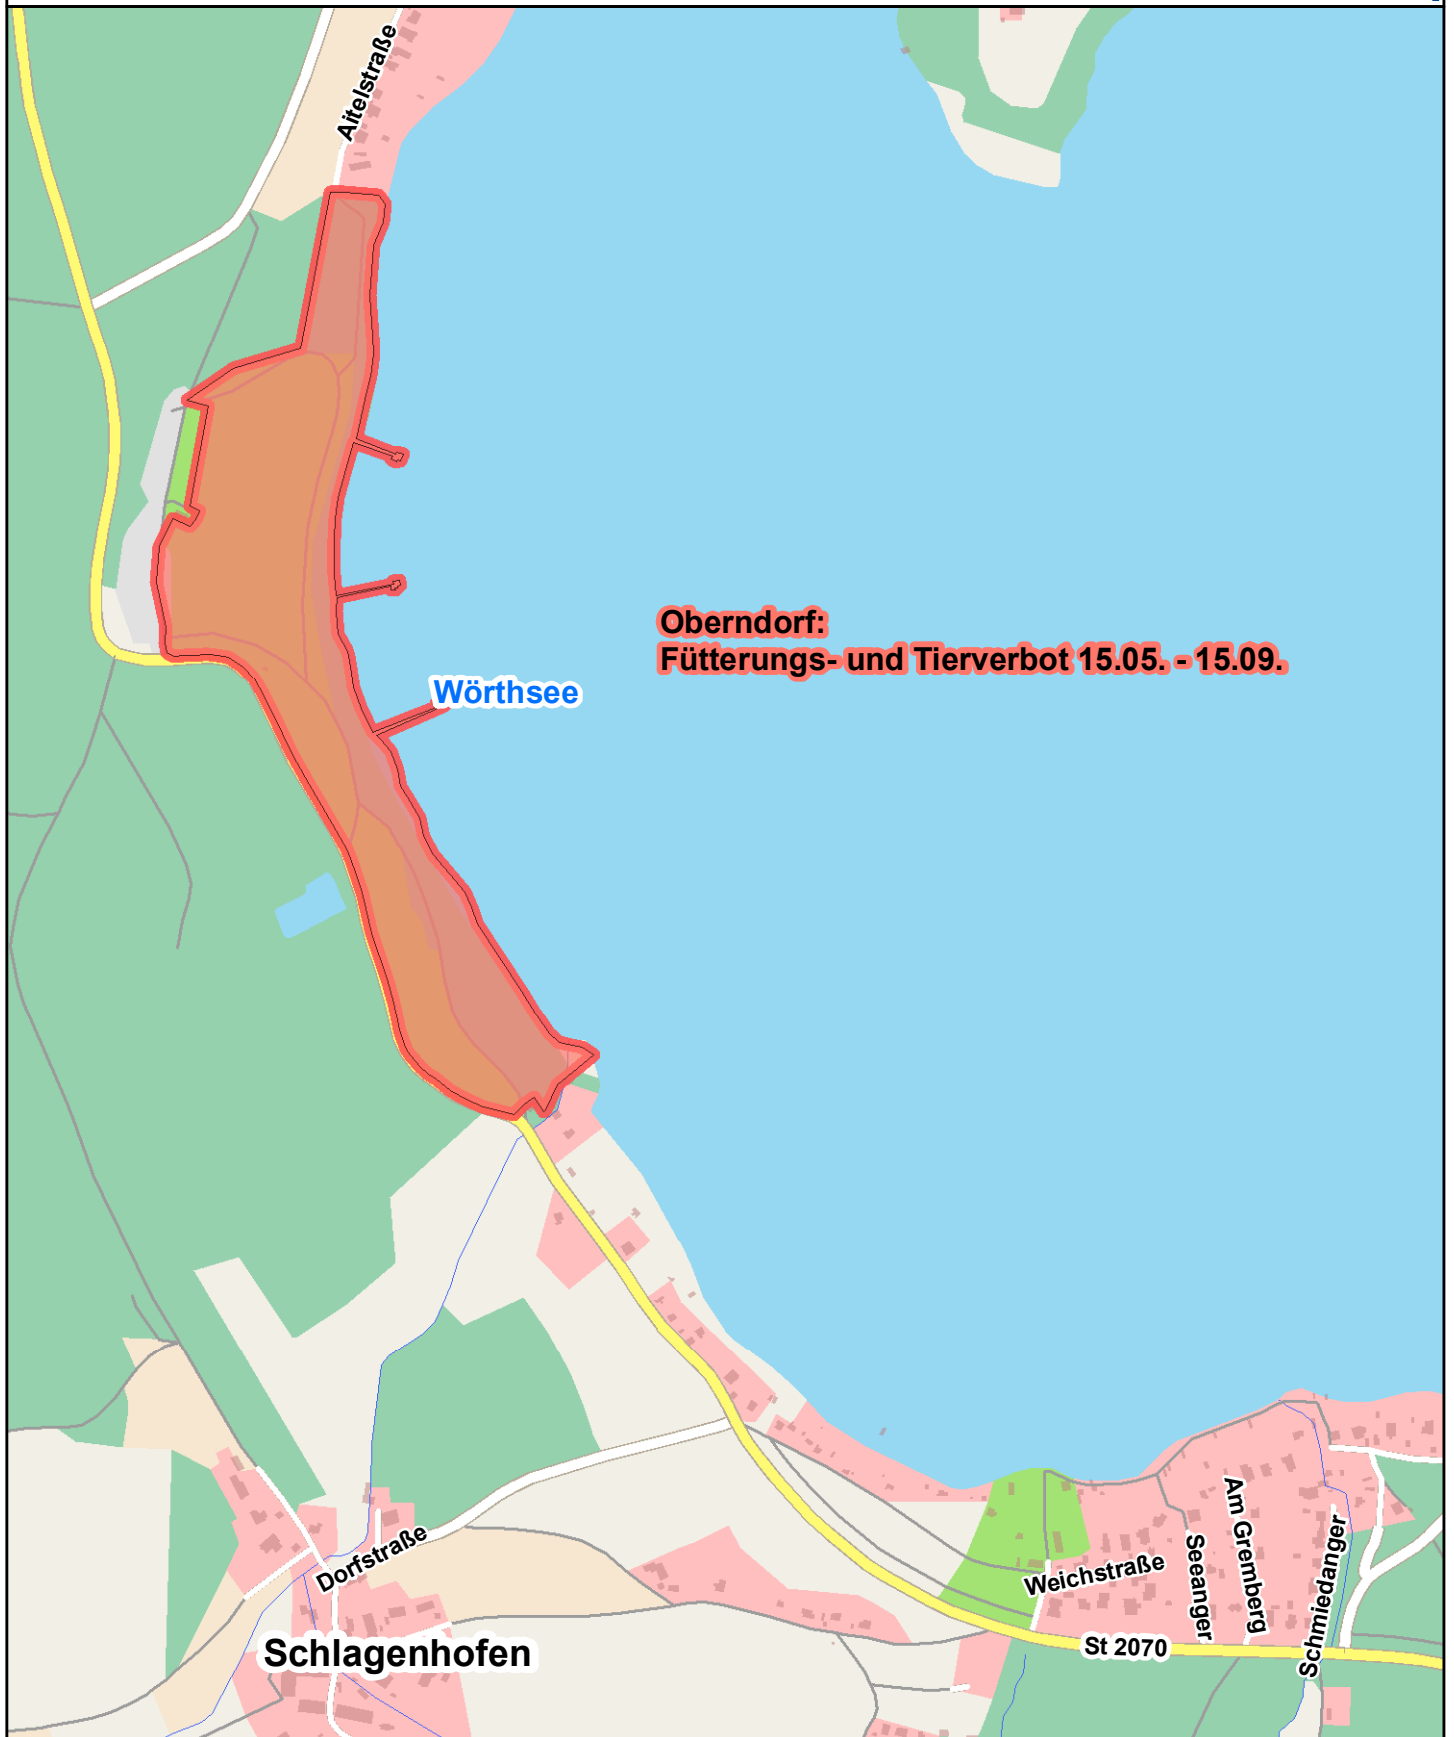

Fütterungs- und Tierverbot im Landkreis Starnberg

Kartenerstellung
Landratsamt Starnberg, Geo-Service
Datum: 02.02.2009

Geographisches Landkreis Informationssystem Starnberg
(c) Nutzung der Basisdaten der Bayerischen Vermessungsverwaltung

Rieder Wald
Fütterungs- und Tierverbot 15.05. - 15.09.

Ammersee

St 2067