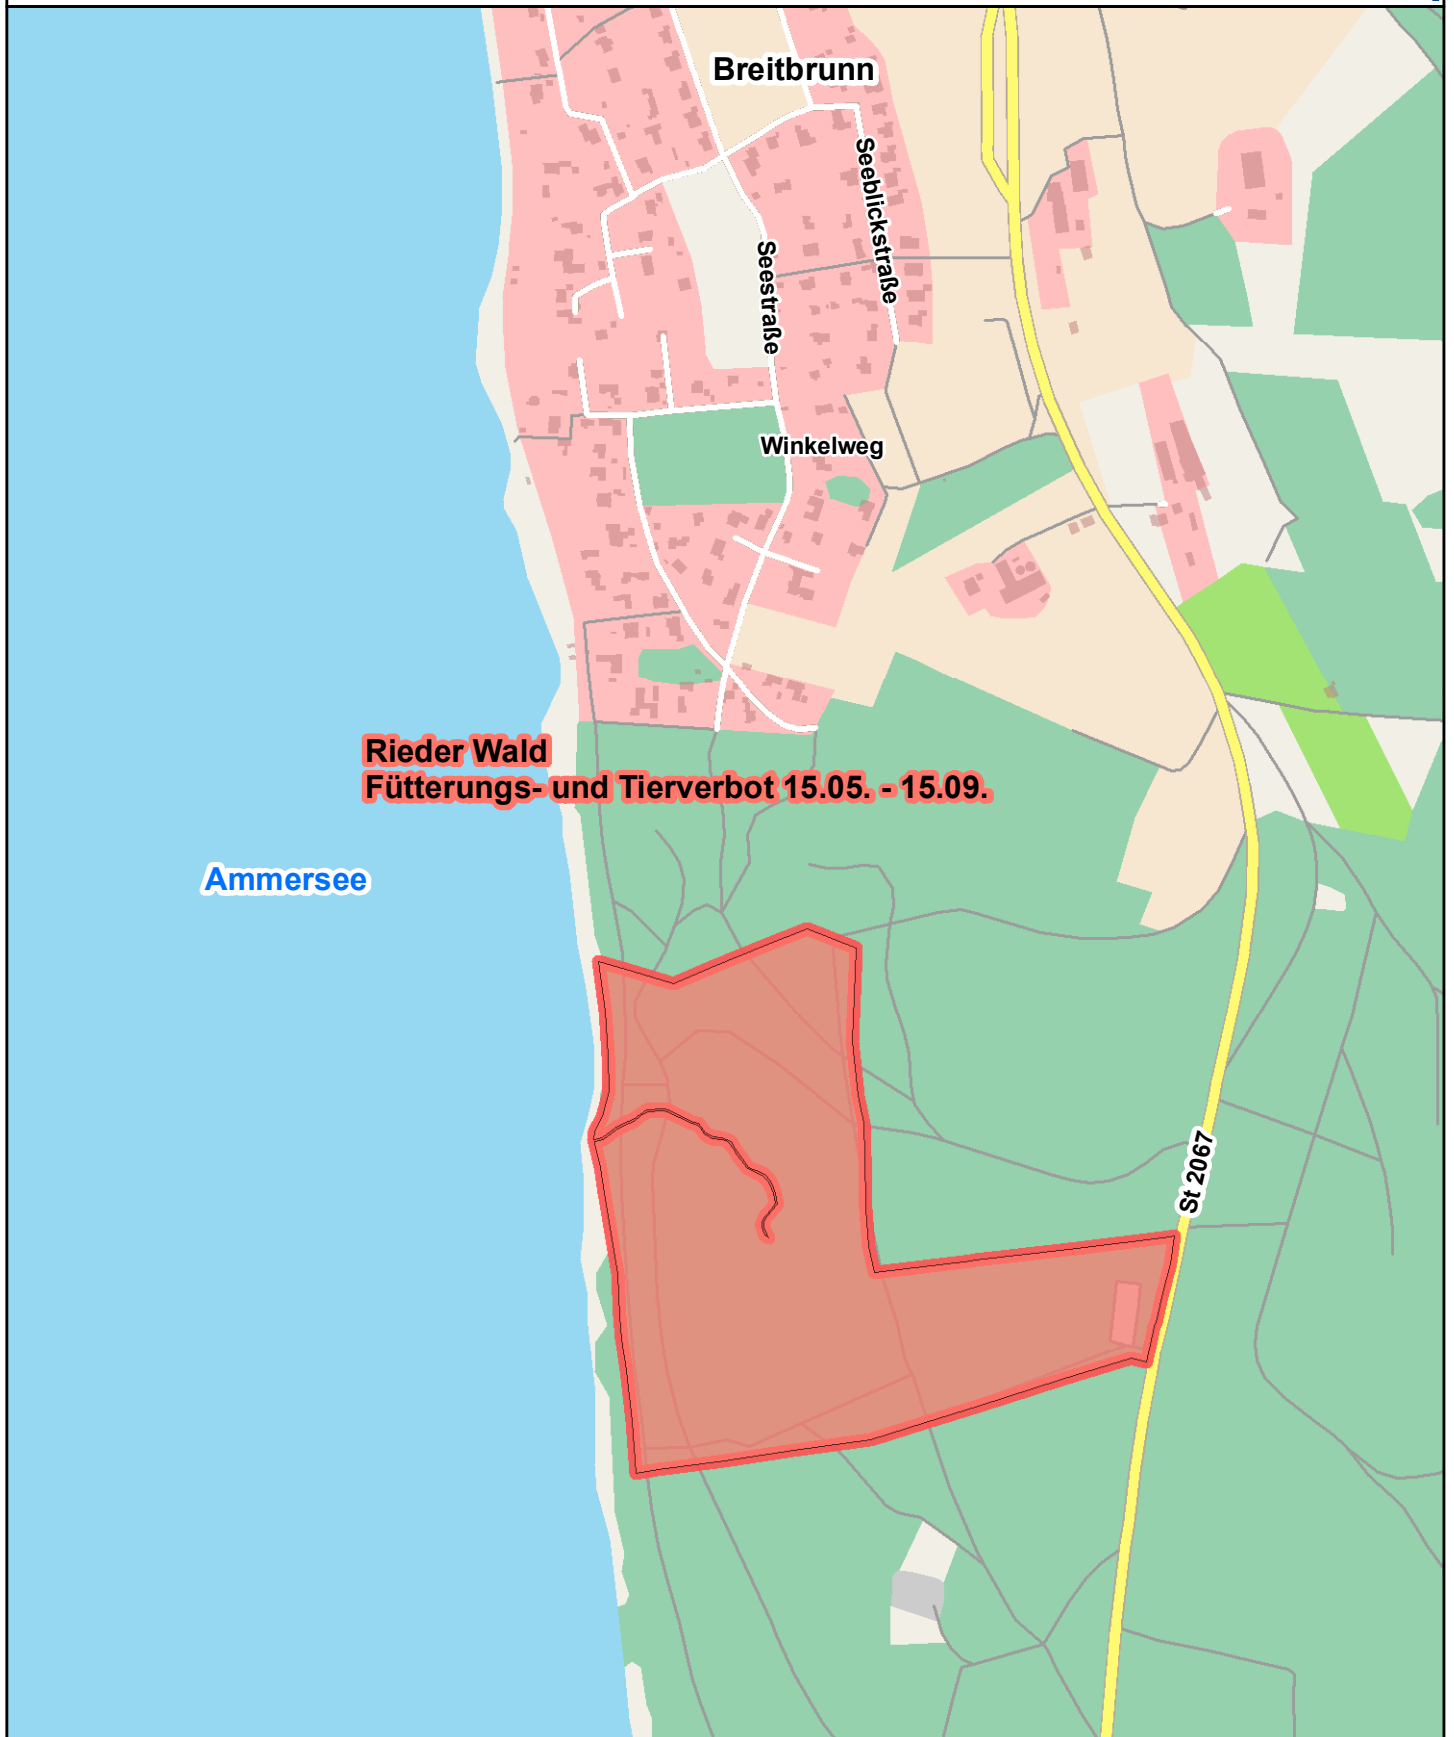

Fütterungs- und Tierverbot im Landkreis Starnberg

Kartenerstellung
Landratsamt Starnberg, Geo-Service
Datum: 02.02.2009

Geographisches Landkreis Informationssystem Starnberg
(c) Nutzung der Basisdaten der Bayerischen Vermessungsverwaltung

Rieder Wald
Fütterungs- und Tierverbot 15.05. - 15.09.

Ammersee

St 2067