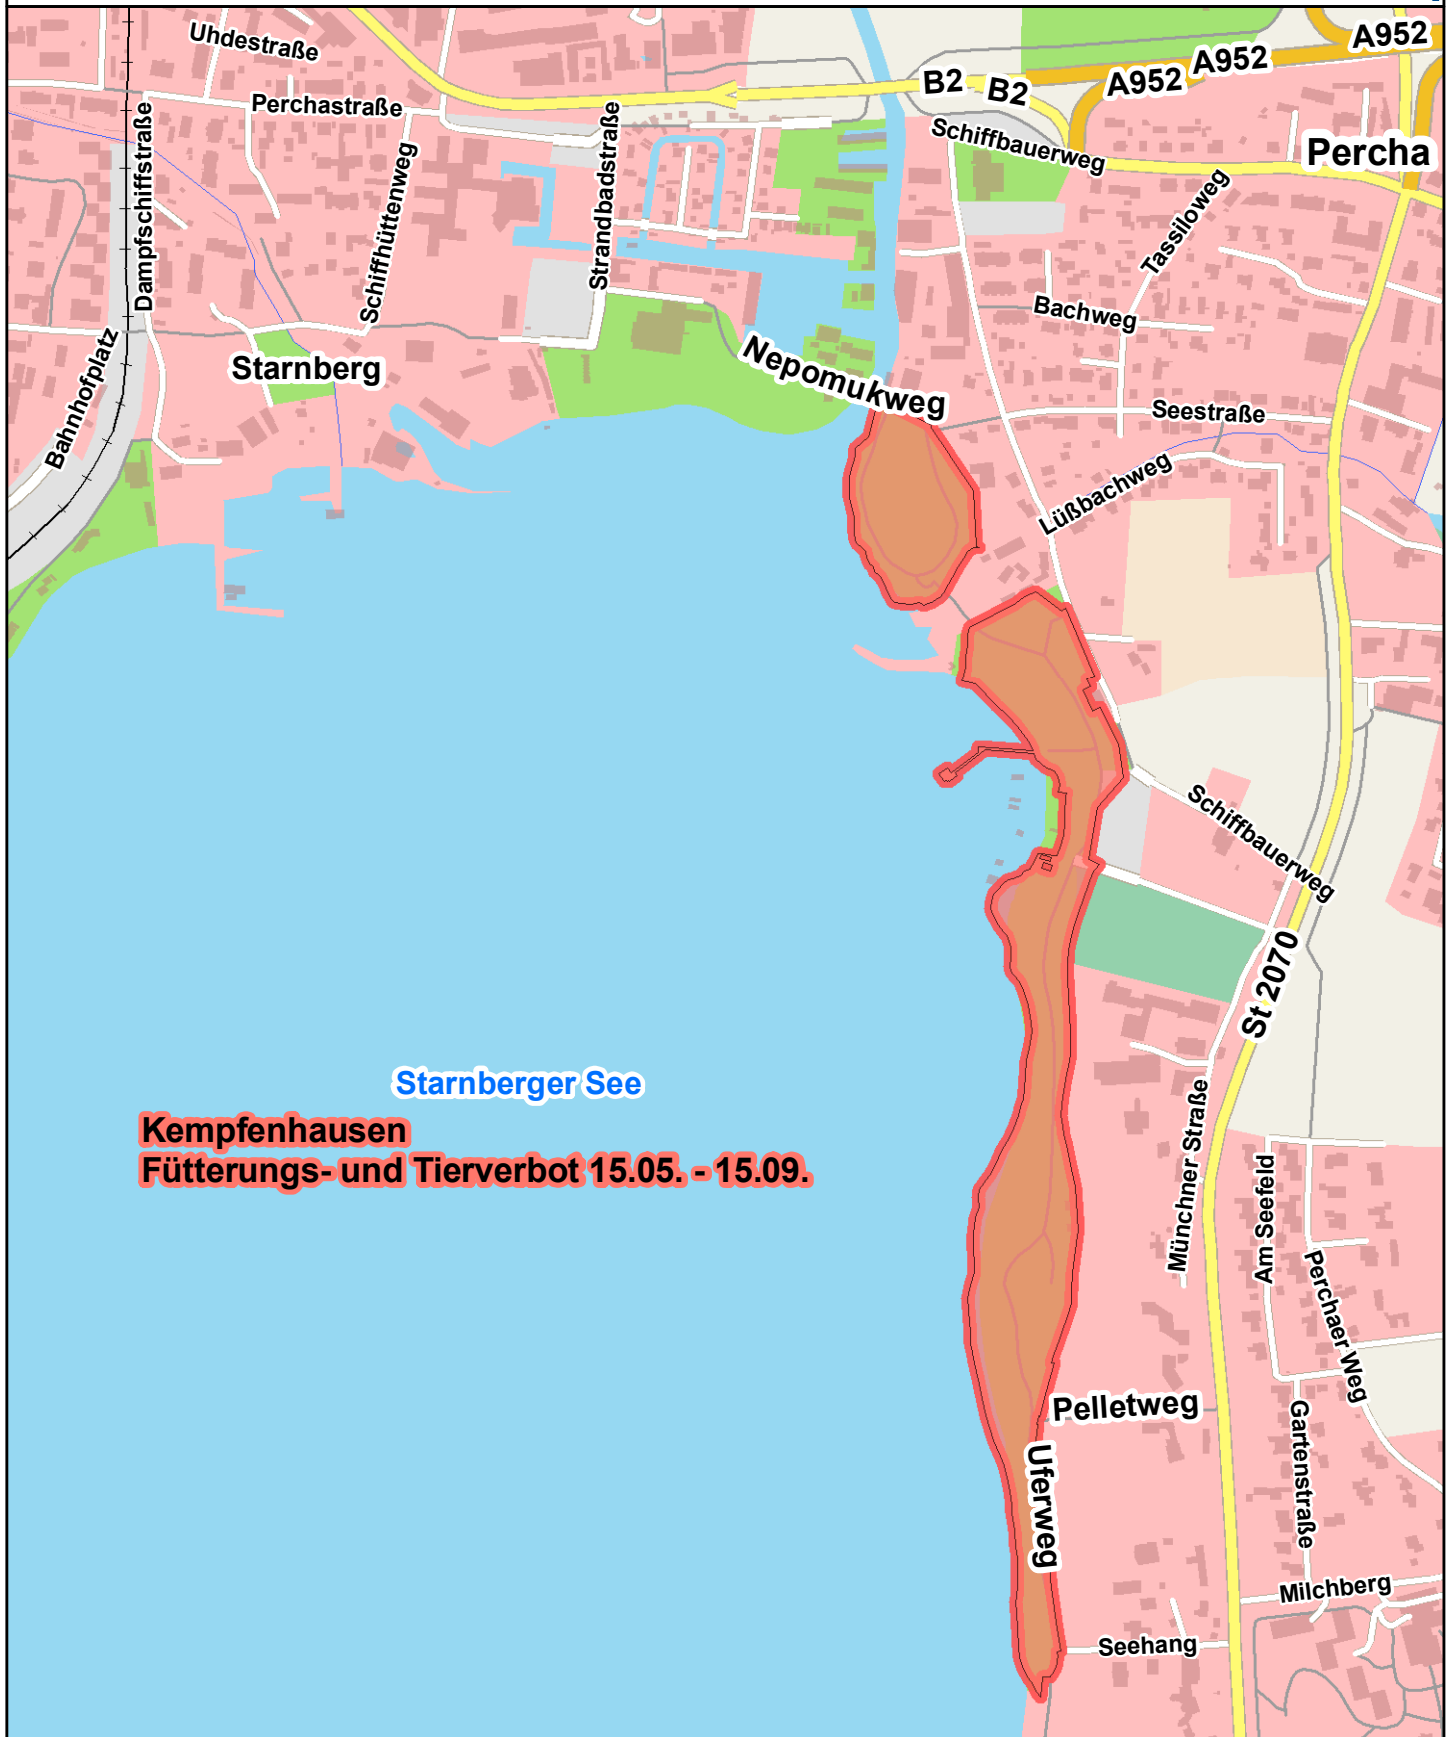

Fütterungs- und Tierverbot im Landkreis Starnberg

Kartenerstellung
Landratsamt Starnberg, Geo-Service
Datum: 02.02.2009

Geographisches Landkreis Informationssystem Starnberg
(c) Nutzung der Basisdaten der Bayerischen Vermessungsverwaltung

Rieder Wald
Fütterungs- und Tierverbot 15.05. - 15.09.

Ammersee

St 2067