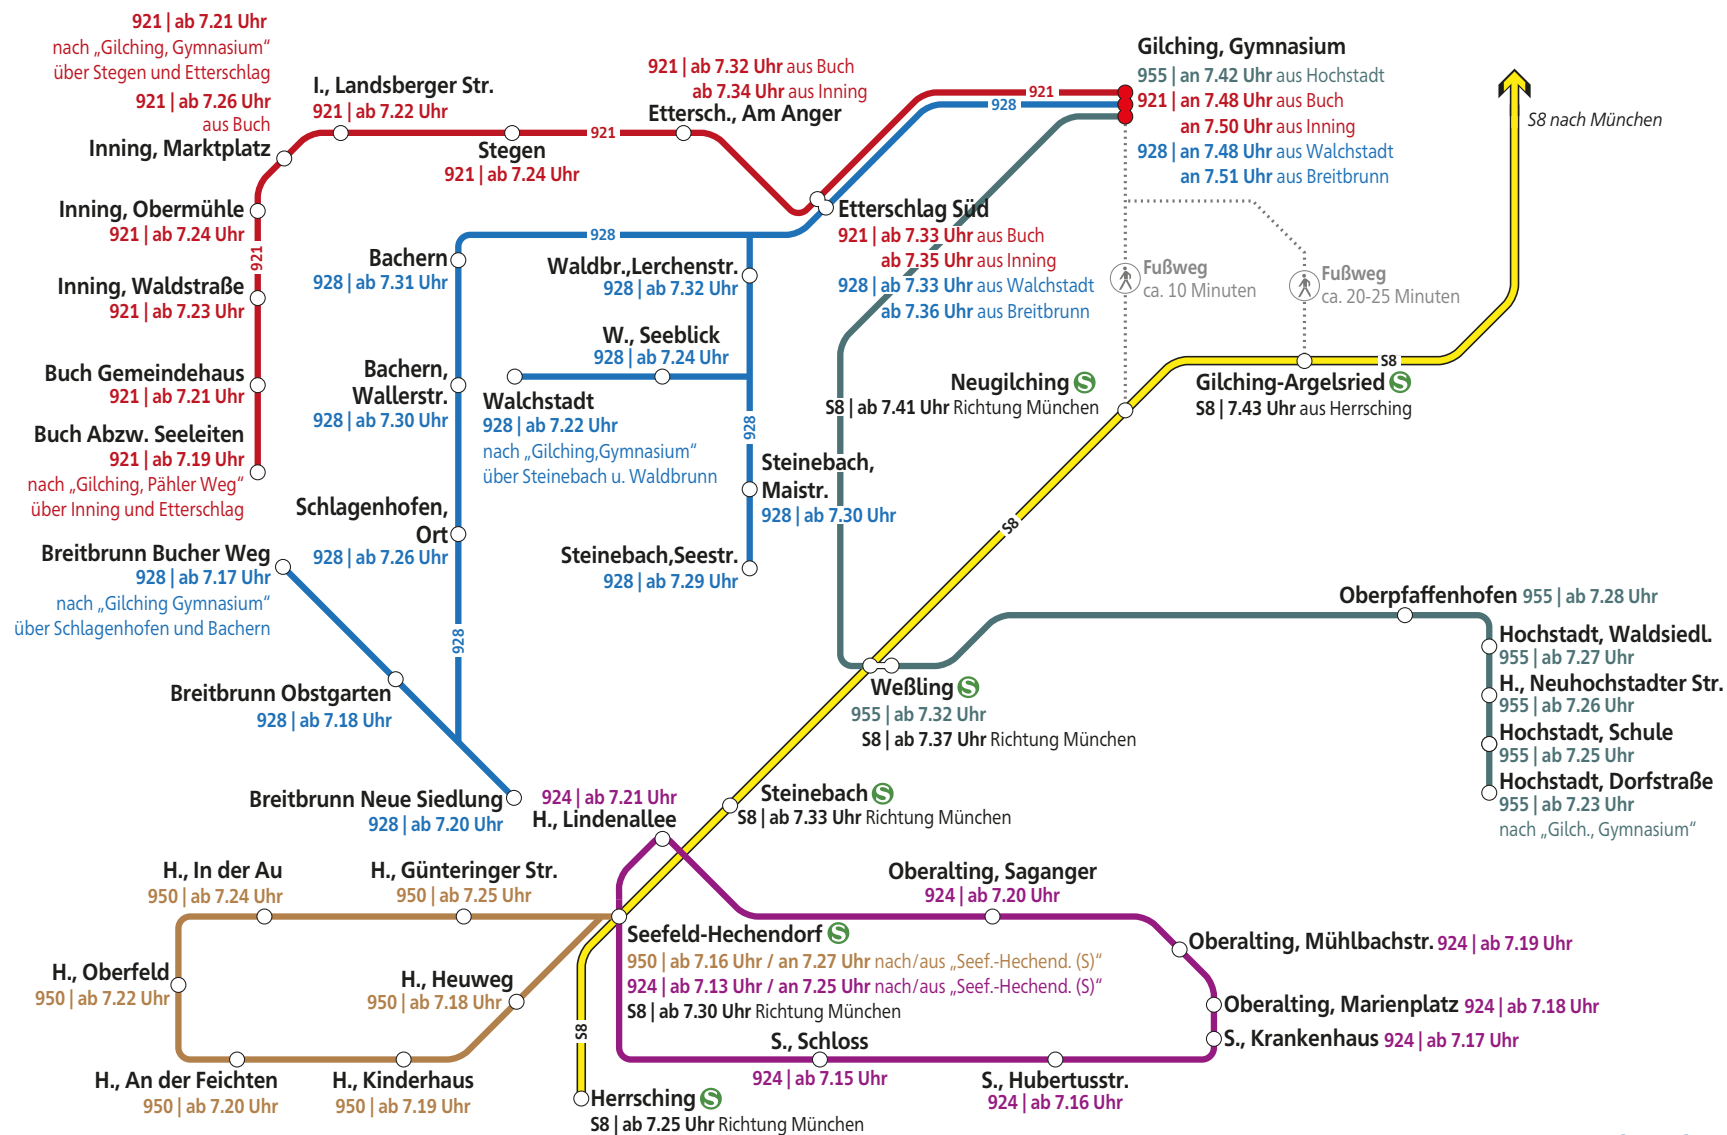

Verbindungen zum Gymnasium Gilching

MVV-Regionalbuslinien im westlichen Landkreis Starnberg

Verbindungen zum Gymnasium Gilching am Morgen:

Weitere Informationen im Landkreisfahrplanheft Starnberg 2018

Kostenlos abzuholen in der Tourist-Information Herrsching, bei der Gemeinde Herrsching oder im Landratsamt Starnberg.
Fragen beantwortet Ihnen gerne das Landratsamt unter Tel. 08151 - 148 277 oder oePNV@lra-starnberg.de.

Verbindungen vom Gymnasium Gilching am Mittag: